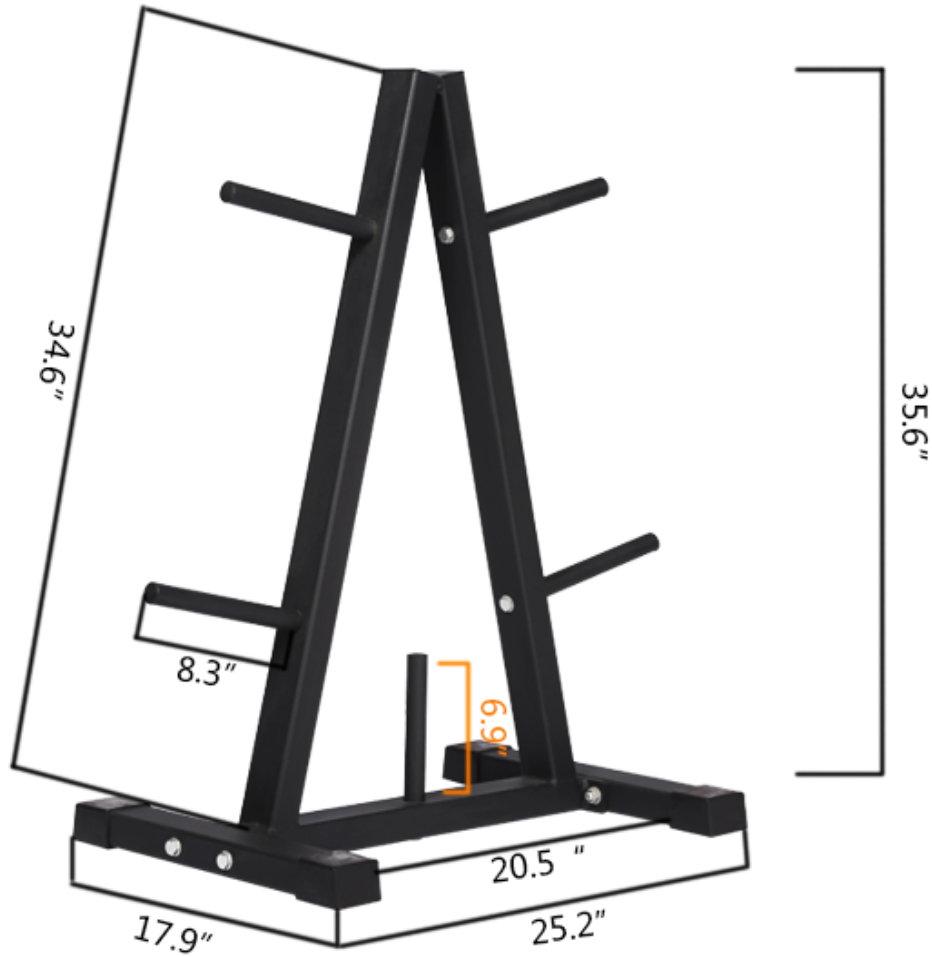

إطار اللياقة البدنية لوحة الوفير تخزين الرف

وصف المنتج

الحفاظ على لوحات وزنك بالترتيب وتوفير مساحة أكبر. يتميز هذا الحامل بتشييد فولاذي متين ويستوعب لوحات مقاس 2 بوصة. كما يتميز باللون الأسود المطلي بالبودرة والتصميم الثلاثي. مثالي للاستخدام المنزلي للحفاظ على مساحة التمرين منظمة ولوحاتك متاحة بسهولة. البناء الصلب يوفر المتانة المعلقة. الحفاظ على الأرض محمية وتنظيم الأوزان. يستوعب لوحات 2 بوصة.

Weight: 14kg

Main tube:

30*60*1.5mm

معلومات الشركة

الحصير ، ، kettlebell ، هي مؤسسة معدات تمرين احترافي لتطوير وإنتاج وبيع الدمبل ، الحدائد Shandong Zhongxing Fitness ، الرفوف وغيرها من منتجات المطاط المغمس والغطس