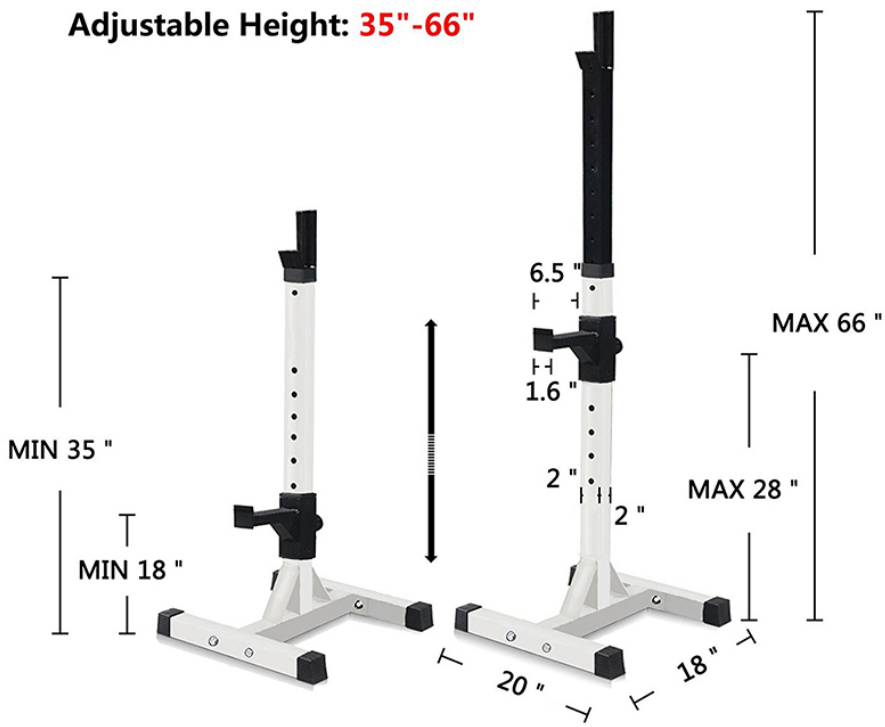

## وصف المنتج

قابل للتعديل سبليت القرفصاء رف السلطة

**Max Load: 400LBS**  
**Adjustable Height: 35"-66"**