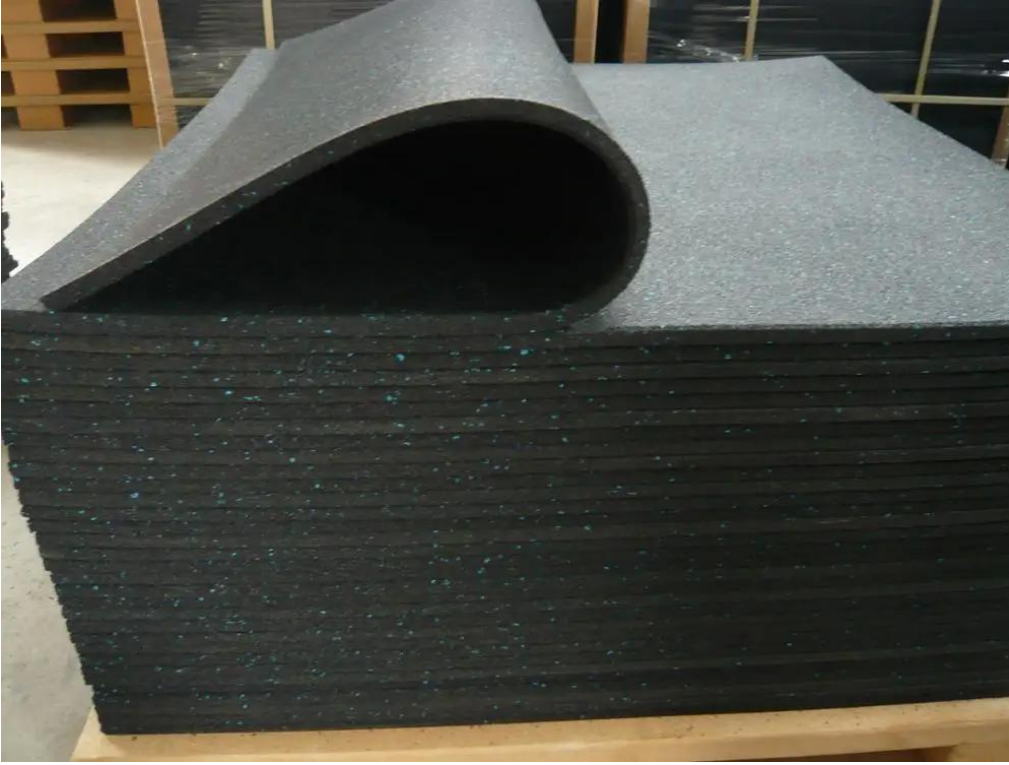

## وصف المنتج

السمك	15 ملم
المادة	SBR EPDM
اللون	SBR EPDM
القطر	1000MM * 1000MM
Thickness	15 mm
الوزن	1) 3 كجم 2) 3-7 كجم
التعبئة	30-45 قطعة
الوزن	11.5KG / قطعة
القطر	1000MM
الارتفاع	15MM
القطر	1000MM
الارتفاع	15MM
القطر	t / t 1 / c
الارتفاع	150PCS

### **التغليف و أمبير ؛ الشحن**

تفاصيل التعبئة: عدة البلاط المطاطي في الصالة الرياضية كيس بولي بروبيلين ، ثم في الكرتون  
الشحن التفاصيل: 25-30 يوما بعد تلقي الدفع.