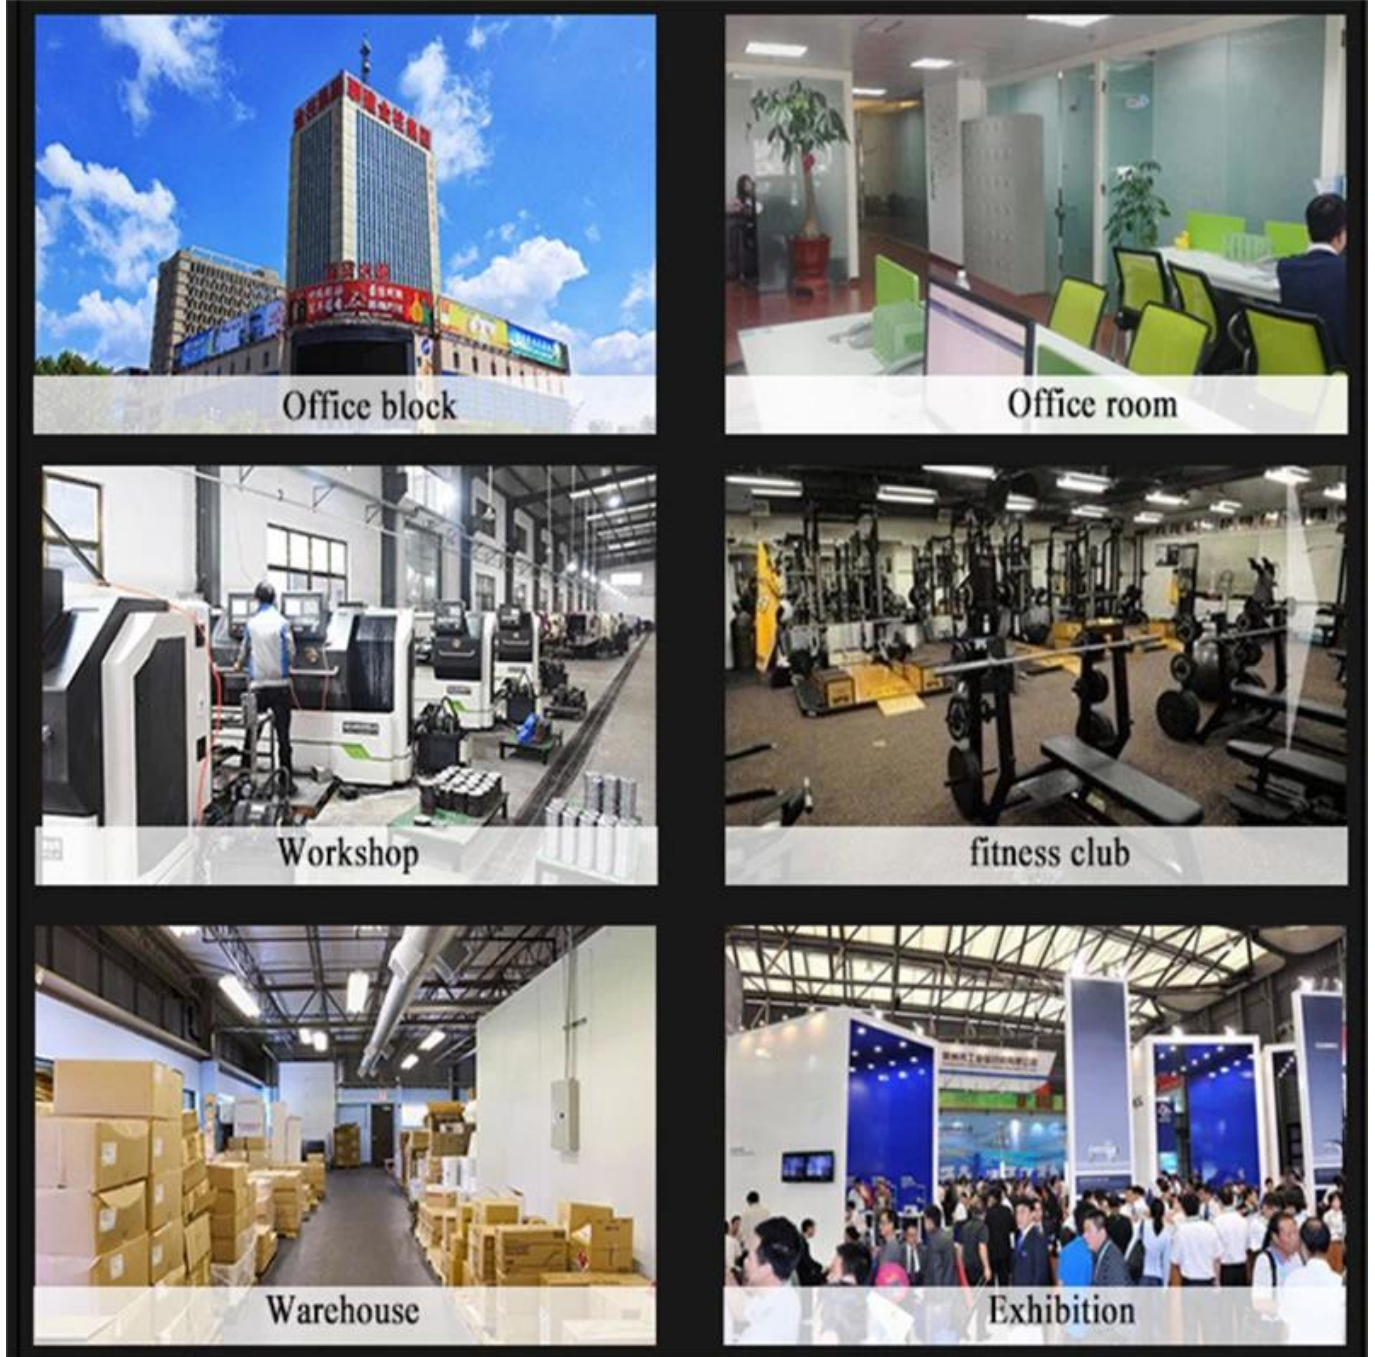

من الدمبل ، باربلس ، والحصير ، والرفوف ، والتغليف ، والمطاط وغيرها من المغلفات غمس المنتجات

علي معدات الإنتاج المتقدمة ومراقبه الجودة الصارمة النظام ، مع منتجات نوعيه لطيفه وعاليه الجودة ، والآن لدينا تاسيس علاقة عمل متينة مع المئات من العملاء جميع علي العوالم ، بما في ذلك أمريكا الشمالية وأوروبا والشرق الأوسط واسيا. "خلق قيمه لجميع العملاء مع الابتكار و الجودة "هو وعدنا لا تغيير

.ويحدونا وطيد الأمل في ان نبني تعاونا طيبا وطويلا معكم في المستقبل

خدمتنا

.ويشمل الشحن وتتبع نوعيه العينة مدي الحياة -