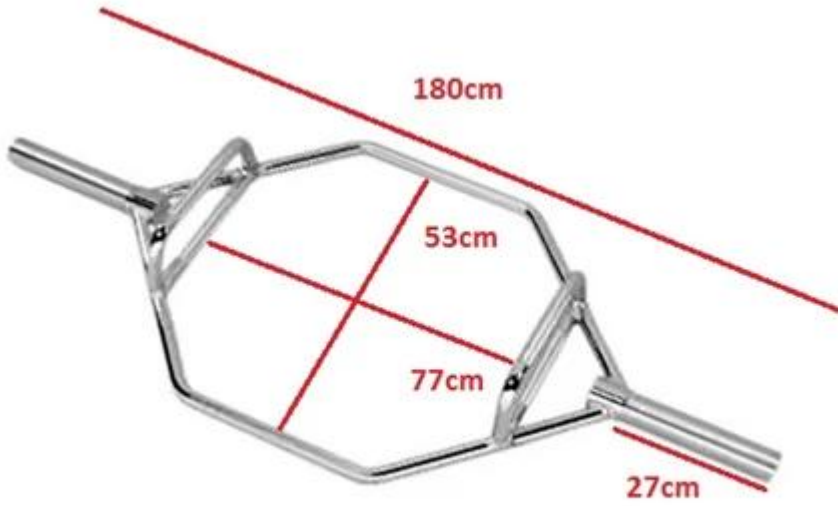

تفاصيل المنتج:

عرافة بار طول	1800 مم
شريط البناء	شريط الصلب والاكمام
تحميل ماكس	700 رطل
التعامل مع قطر	28 ملم
قبضة	تم المتوسطة
إنهاء	شريط الكروم مطلي

ميزات شريط عرافة الأولمبية:

1. كم القطر: 50 مم، الطول: 10 "
 2. اثنين من التعامل مع خيارات لمختلف أنواع المتمرنون.
 3. قابل للتعديل من الوزن مع ألواح المطاط الأولمبي.
- وصالات تجارية وغرف صالة الألعاب الرياضية المدرسية Garage.صالات 4