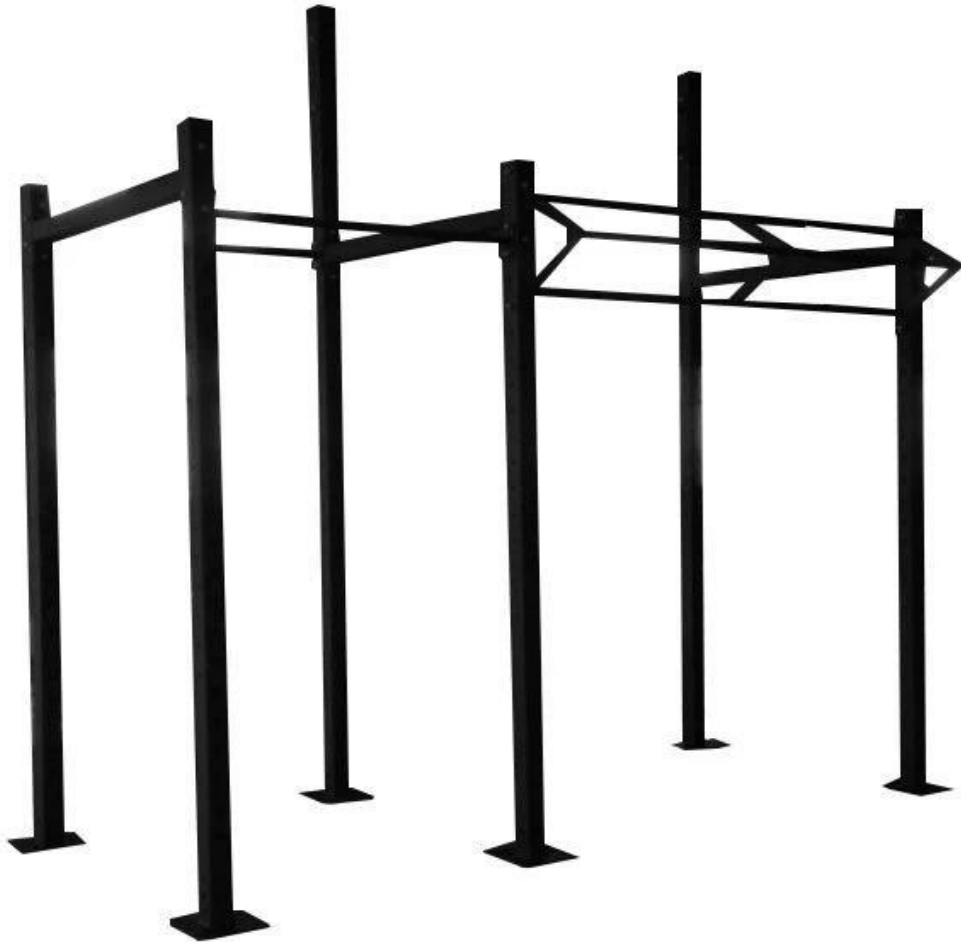

المنتج الوصف

المنتج الوصف هو منتج معدني مصنوع من الحديد المطاوع، يتميز بتصميمه البسيط والعملي. يتكون المنتج من عدة أعمدة عمودية متساوية الارتفاع، متصلة أفقياً بواسطة قضبان معدنية. هذا التصميم يجعله مناسباً لتخزين المعدات الثقيلة أو كإطار لتركيب أجهزة أخرى. المنتج متين وقابل للحمل، ويوفر مساحة تخزين إضافية في أي بيئة عمل.

يتميز المنتج بجودته العالية ومتانته، مما يجعله خياراً مثالياً للاستخدام في بيئات العمل الصعبة. يتوافق المنتج مع معايير السلامة المهنية، ويوفر حماية إضافية للمعدات المخزنة عليه. المنتج متاح في عدة أحجام وألوان، مما يتيح للعميل اختيار الخيار الأنسب لاحتياجاته. المنتج سهل التركيب والتفكيك، مما يجعله خياراً عملياً للغاية.

هذا هو الملحق الرئيسية لهذا الرف. هذا هو الملحق الرئيسية لهذا الرف.

مواصفات المنتج

المادة: ارتداء الصلب المقاوم-

شعار: شعار العملاء-

التطبيق: التدريب -

-اللون: أسود، فضي، أبيض

| NO. | MODEL | QTY | | PICTURE | pc/box | box | MEASN: mm | | |
|-----|-----------------|-----|-----|---|--------|-----|-----------|-----|------|
| | | | | | | | | | |
| 1 | CF-UT9R | 4 | pcs |  | 1 | 8 | 105 | 105 | 2800 |
| 2 | CF-UT12R | 2 | pcs |  | 1 | 2 | 105 | 105 | 3750 |
| 3 | CF-CB4R (1.1 m) | 3 | pcs |  | 2 | 1.5 | 1115 | 185 | 170 |
| 4 | CF-TB6R | 1 | pcs |  | 2 | 0.5 | 1850 | 580 | 360 |
| 5 | CF-MB4R (1.1m) | 2 | pcs |  | 2 | 1 | 1120 | 180 | 130 |
| 6 | Dual Bar-B | 1 | pcs |  | 1 | 1 | 1850 | 380 | 130 |

هذا هو الملحق الرئيسية لهذا الرف.

العمود تستقيم ل 2.8 م و 3.8 م

ثقوب كنيفة على عمود تستقيم

قاعدة العمود تستقيم يمكن أن تكون ثابتة على الأرض مع مسامير

التعبئة والتغليف & أمب؛ توصيل

تفاصيل التعبئة:

- 1: كل مكون في كيس بروبيلين؛
- 2: ثم العديد من الحقائق في الكرتون