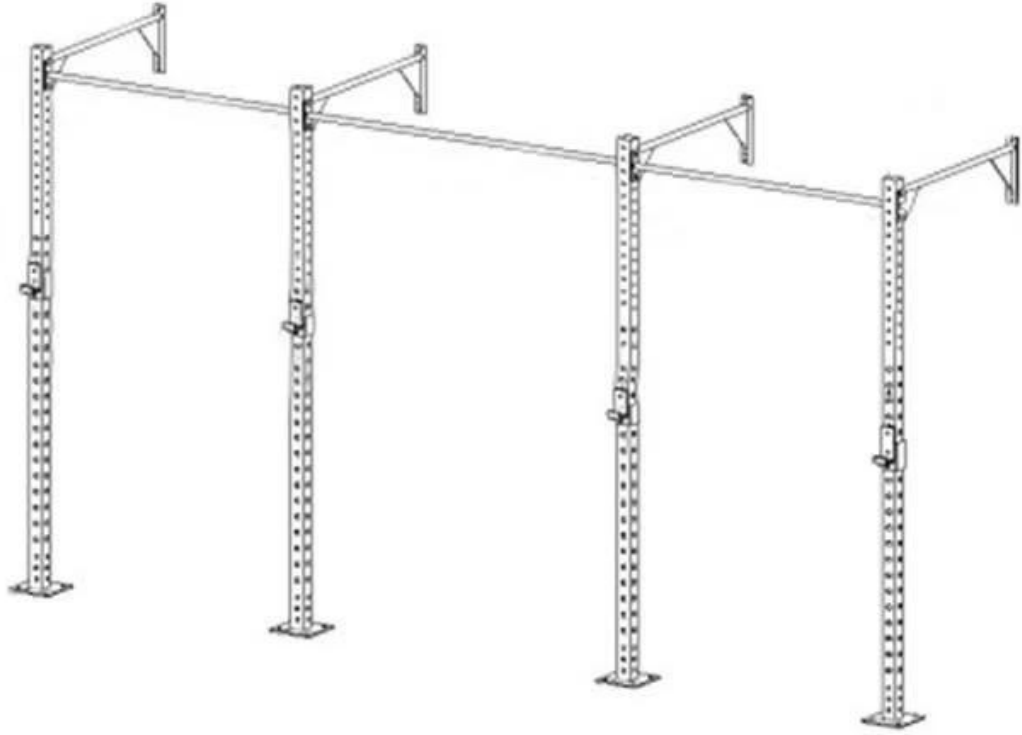

المنتج الوصف

المنتج هو عبارة عن رف حديدية مصممة لتدريب التمرين باستخدام أوزان. يتكون المنتج من عمودين عموديين متصلين بقضبان أفقية، مما يوفر بيئة آمنة للتمرين. يمكن تحميل الأوزان على القضبان باستخدام أقراص الأوزان المناسبة.

يتميز المنتج بتصميمه المتين وقابليته للتعديل، مما يسمح للمستخدمين بتعديل ارتفاع الرفات لتناسب احتياجاتهم. تتوفر الرفات في طيقتين اللونية: الأزرق والأخضر، مما يسهل التعرف على الرفات المناسبة. المنتج مصنوع من مواد عالية الجودة لضمان المتانة والقدرة على تحمل الأوزان الثقيلة.

تركيب الحجم: 280 × 113 × 408 سم-
 كجم / 147 كجم / G.W. 133 / NW.
 المواد: مقاومة للتآكل الصلب-
 حزمة: مجموعة 1 / الكرتون -
 -شعار: شعار العملاء
 -التطبيق: التدريب
 -اللون: أسود، الفضة، أبيض

NO.	MODEL	QTY		PICTURE	pc/box	box	MEASN:mm			N. W. :kg	G. W. :kg
1	CF-UT9R	4	pcs		1	4	105	105	2800	22	24
2	CF-MB4R (1.1米)	2	pcs		2	1	1120	180	130	8.5	9.8
3	CF-MB6R (1.8米)	1	pcs		2	0.5	1835	180	130	13	14.3
4	CF-SCB4R (1.1米)	4	pcs		2	2	1130	375	120	9.8	11
5	CF-BHR	4	pcs		2	2	330	260	100	5	6