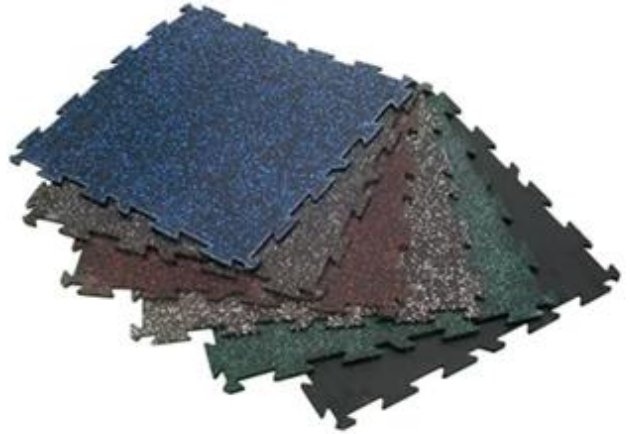

معلومات للتواصل