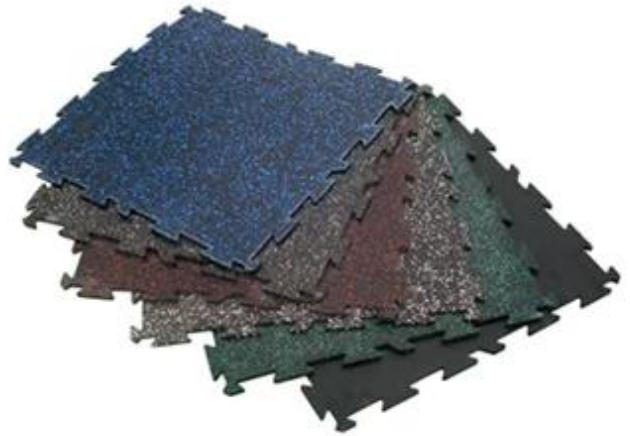

معلومات للتواصل