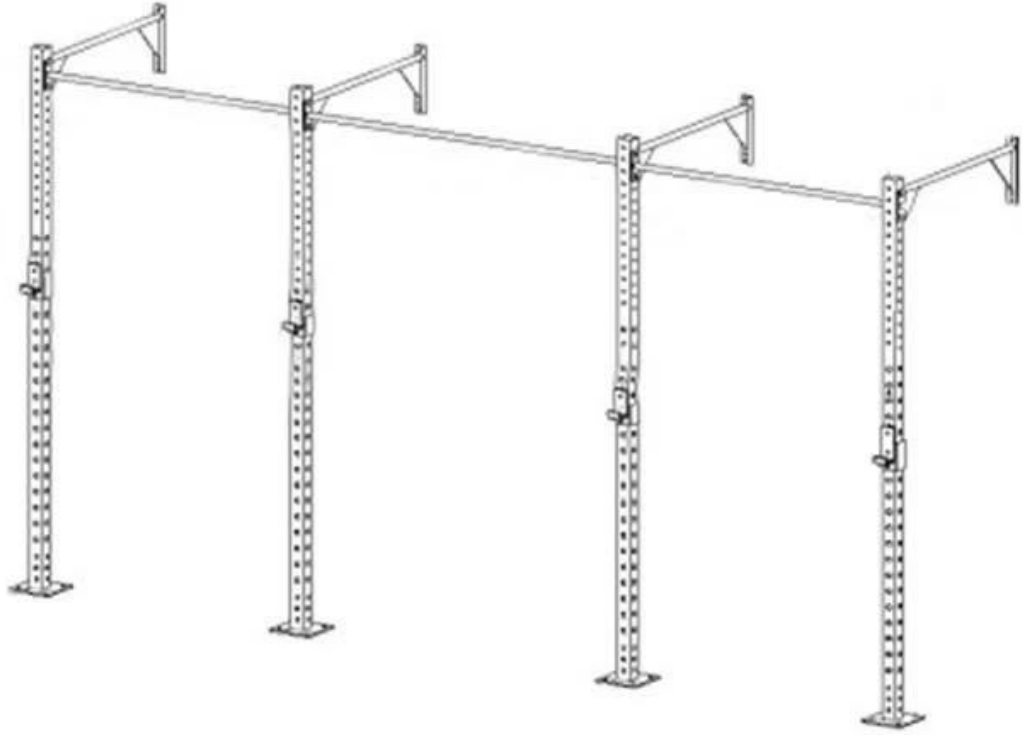

المنتج الوصف

المنتج هو عبارة عن رف squat معدني من الحديد، مصنوع من الفولاذ الثقيل، ويتكون من عمودين عموديين متصلين بقضبان أفقية، ويستخدم لرفع الأثقال بطريقة صحيحة وآمنة. المنتج متوفر بألوان مختلفة وأحجام مختلفة.

المنتج مصنوع من الفولاذ الثقيل، ويتكون من عمودين عموديين متصلين بقضبان أفقية، ويستخدم لرفع الأثقال بطريقة صحيحة وآمنة. المنتج متوفر بألوان مختلفة وأحجام مختلفة. المنتج مصنوع من الفولاذ الثقيل، ويتكون من عمودين عموديين متصلين بقضبان أفقية، ويستخدم لرفع الأثقال بطريقة صحيحة وآمنة. المنتج متوفر بألوان مختلفة وأحجام مختلفة.

مواصفات المنتج

تركيب الحجم: 280 × 113 × 408 سم-
 كجم / 147 كجم / G.W. 133 / NW.
 المواد: مقاومة للتآكل الصلب-
 حزمة: مجموعة 1 / الكرتون -
 -شعار: شعار العملاء
 -التطبيق: التدريب
 -اللون: أسود، الفضة، أبيض