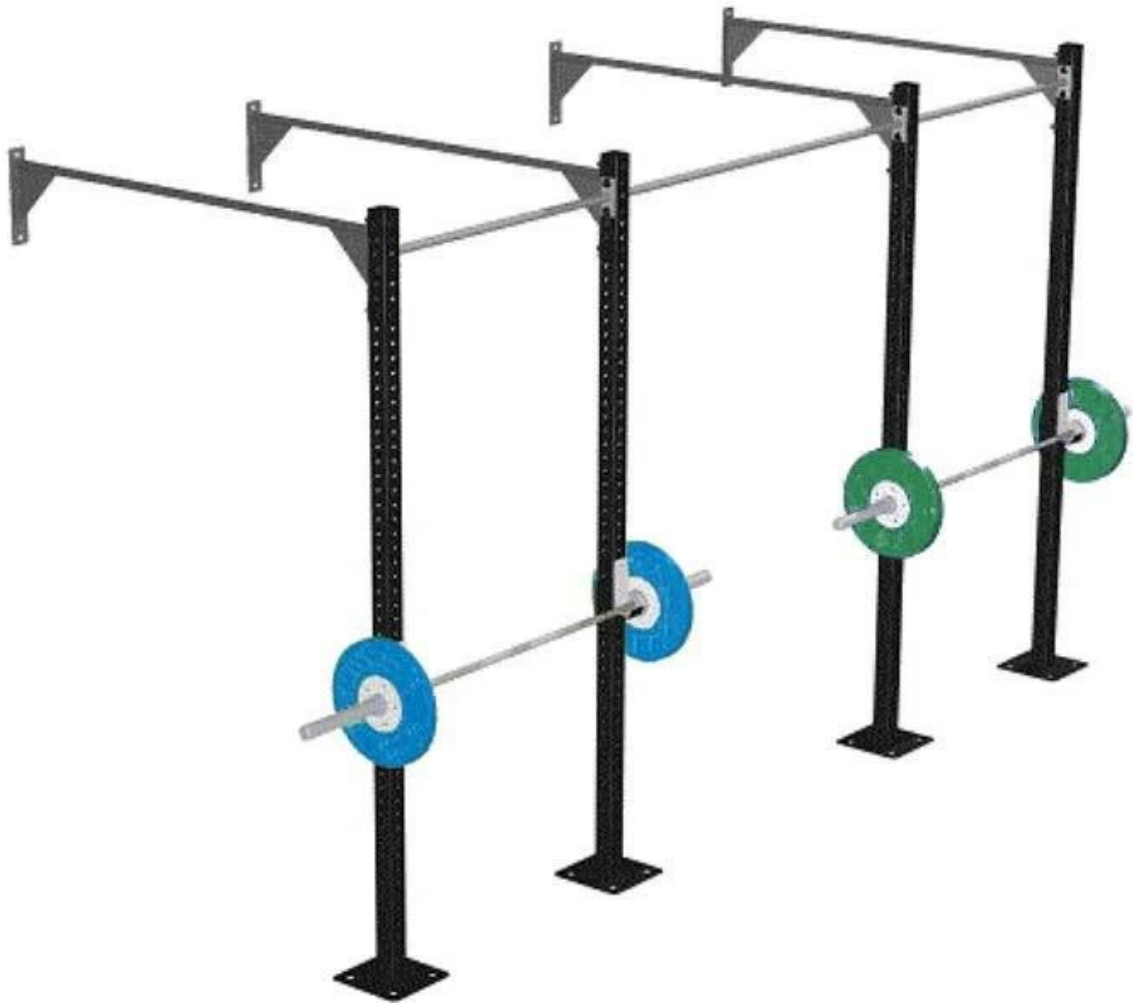

المنتج الوصف

المنتج هو عبارة عن رف squat معدني من الحديد، مصنوع من الفولاذ الثقيل، ويتكون من عمودين عموديين متصلين بقضبان أفقية، ويستخدم لرفع الأثقال بطريقة صحيحة وآمنة. المنتج متوفر بألوان مختلفة وأحجام مختلفة.

المنتج مصنوع من الفولاذ الثقيل، ويتكون من عمودين عموديين متصلين بقضبان أفقية، ويستخدم لرفع الأثقال بطريقة صحيحة وآمنة. المنتج متوفر بألوان مختلفة وأحجام مختلفة. المنتج مصنوع من الفولاذ الثقيل، ويتكون من عمودين عموديين متصلين بقضبان أفقية، ويستخدم لرفع الأثقال بطريقة صحيحة وآمنة. المنتج متوفر بألوان مختلفة وأحجام مختلفة.

مواصفات المنتج

تركيب الحجم: 280 × 113 × 408 سم-
 كجم / 147 كجم / G.W. 133 / NW.
 المواد: مقاومة للتآكل الصلب-
 حزمة: مجموعة 1 / الكرتون -
 -شعار: شعار العملاء
 -التطبيق: التدريب
 -اللون: أسود، الفضة، أبيض