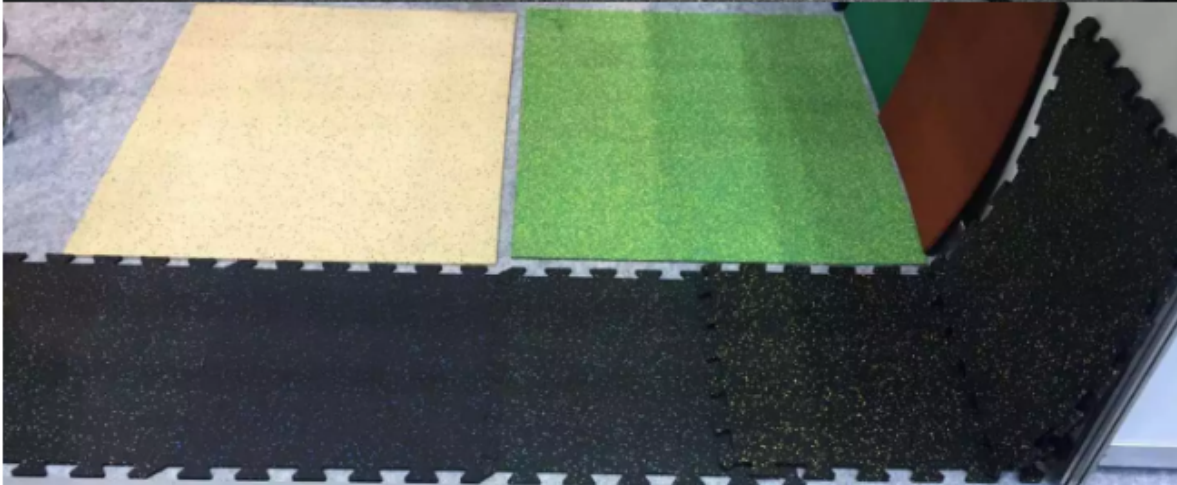

الحصير الأرضية المطاطية للبلاط المطاطي المعاد تدويره / GYM الأرضيات المطاطية

حجم المتاحه 1	1000MM x 1000MM	رقم 2 حجم المتاحه	500MM x 500MM
سمك المتاحه	15-50mm		
اللون المتوفر	أحمر، أخضر، رمادي، أصفر، أزرق الأسود أي لون حسب الطلب		
درجة الحرارة المدة	من 40- درجة مئوية إلى 100 درجة مئوية		
شروط الدفع	paypal / ويسترن يونيون / tt / lc / ضمان التجارة		
الحد الأدنى للكمية	200 متر مربع		
وقت التسليم	حوالي 20 يوما بعد الدفع		
اقتراحات	إذا كان الاستخدام للأرضية الداخلية للألعاب الرياضية ، فيرجى اختيار سمك 10 مم أو 15 مم إذا كان استخدام ملعب للأطفال في الهواء الطلق ، يرجى اختيار سمك ≤ 20mm		