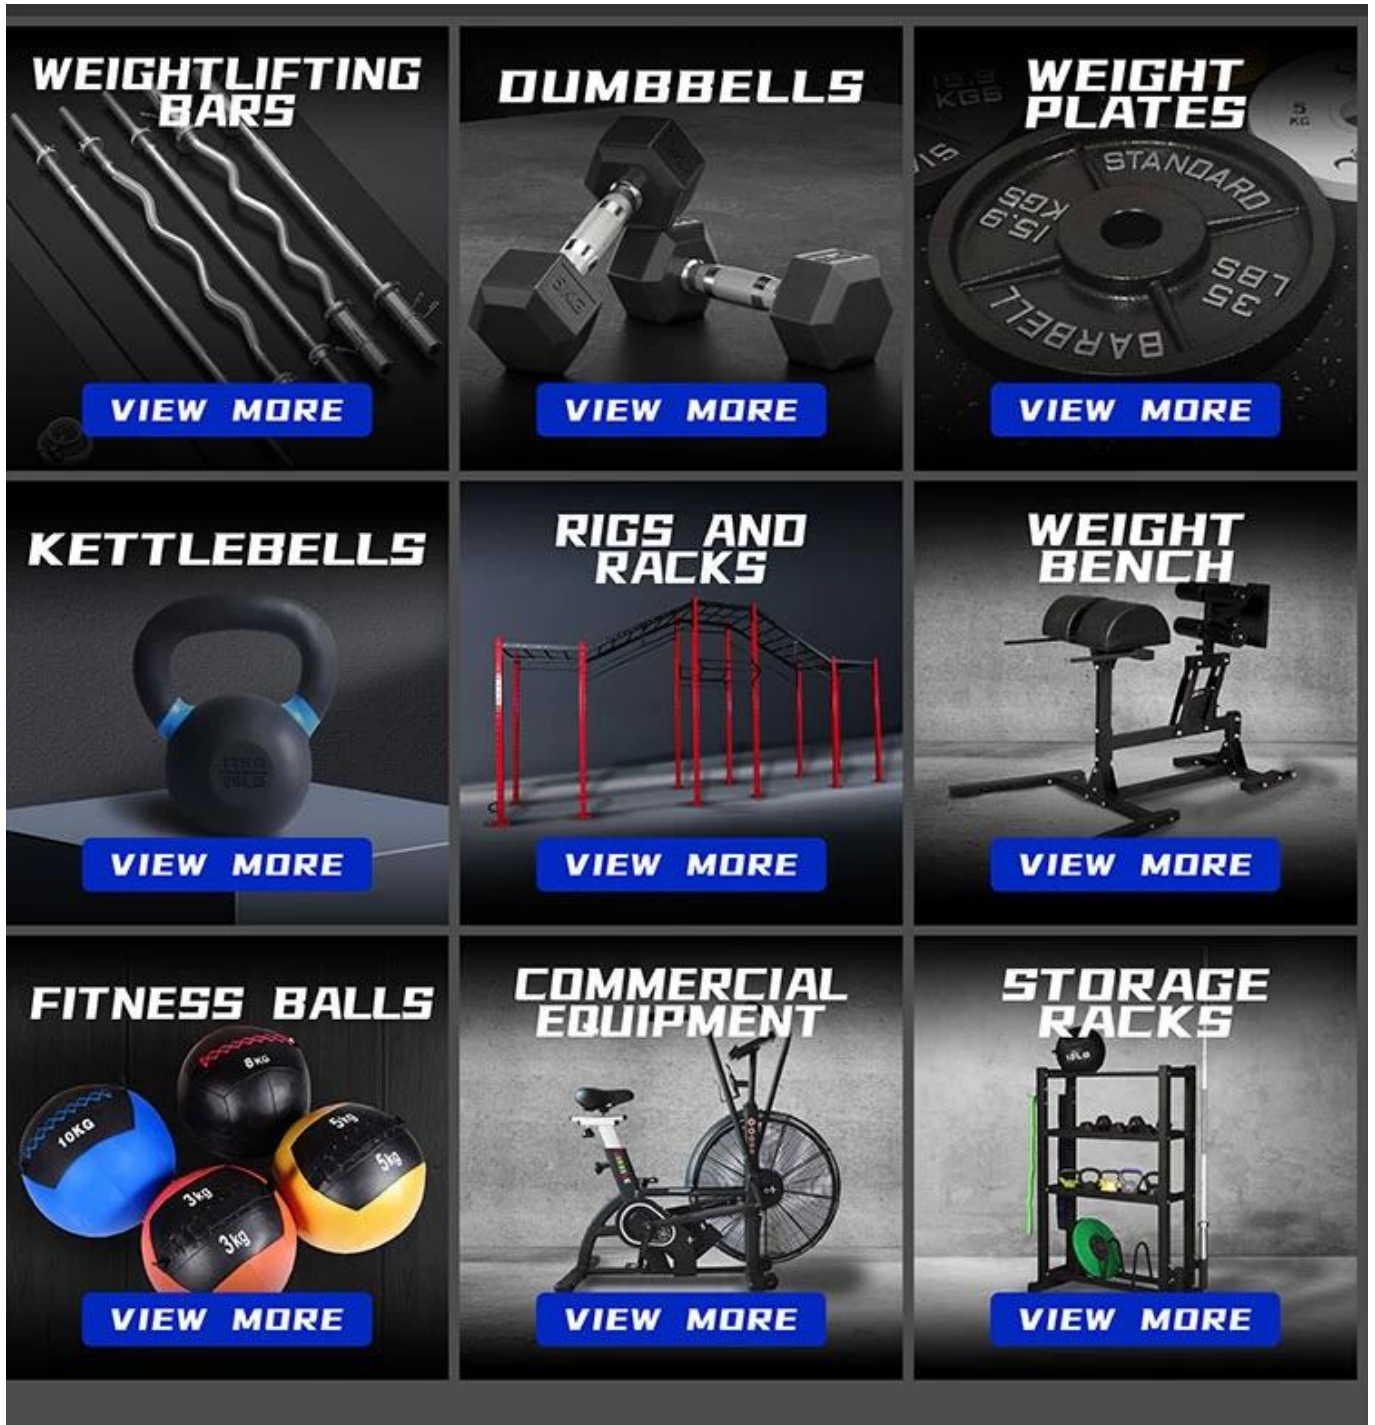

□□□□:

□□□ □□□ □□□□□

Shandong Xingya Sports Fitness Inc. ([Shandong Xingya Sports Fitness Inc.](#)) 是一家专业的健身器材制造商，主要生产各种健身器械，如杠铃、哑铃、壶铃、健身球、商用健身器材、力量架、重量凳、存储架等。我们的产品符合国际安全标准，质量可靠，使用寿命长。我们拥有完善的生产线和检测设备，确保每一件产品都符合高标准的要求。我们提供全球范围内的物流服务，确保客户能够及时收到货物。我们致力于为客户提供优质的产品和服务，满足客户的需求。我们拥有专业的研发团队，不断推出新的产品，保持市场竞争力。我们拥有完善的销售网络，覆盖全球多个国家和地区。我们提供专业的售后服务，解决客户在使用过程中遇到的问题。我们拥有专业的物流团队，确保货物能够按时送达。我们拥有专业的仓储团队，确保货物能够安全存放。我们拥有专业的安装团队，确保客户能够正确使用产品。我们拥有专业的维修团队，解决客户在使用过程中遇到的问题。我们拥有专业的培训团队，为客户提供专业的健身指导。我们拥有专业的销售团队，为客户提供专业的产品推荐。我们拥有专业的客服团队，为客户提供专业的咨询服务。我们拥有专业的研发团队，不断推出新的产品，保持市场竞争力。我们拥有完善的生产线和检测设备，确保每一件产品都符合高标准的要求。我们提供全球范围内的物流服务，确保客户能够及时收到货物。我们致力于为客户提供优质的产品和服务，满足客户的需求。