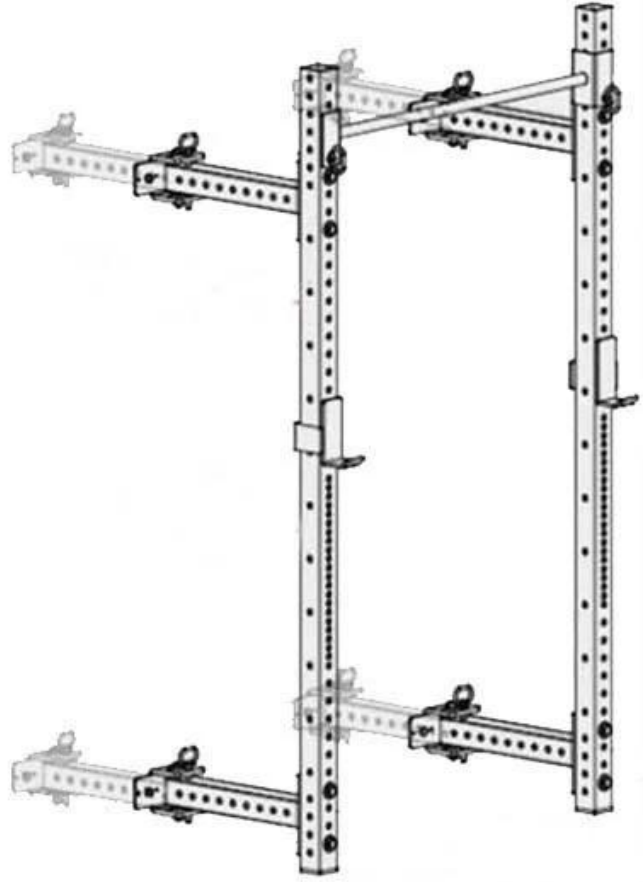

## مواصفات المنتج

- حجم التجمع: 94.5 × 46.8 × 22.3 بوصة-
- أو حسب حاجة العملاء
- الوزن: 190 رطل
- المواد: ارتداء الصلب المقاوم-
- حجم الأنبوب: 2.5 × 75 × 75 مم-
- الوزن السعة: 800 رطل-
- التعبئة والتغليف: مجموعة 1 / الكرتون-
- الشعار: شعار العملاء-
- التطبيق: تدريب القرفصاء-
- اللون: أسود ، فضي ، أبيض-

خطوط مستقيمة من الجدار جبل رف القرفص قابلة للطي

على الحائط رف القرص القابل للطي ليربط

قوس يربط رف القرفصاء مع الجدار ouble دشريط

**التغليف و أمبير ؛ توصيل**

تفاصيل التعبئة: