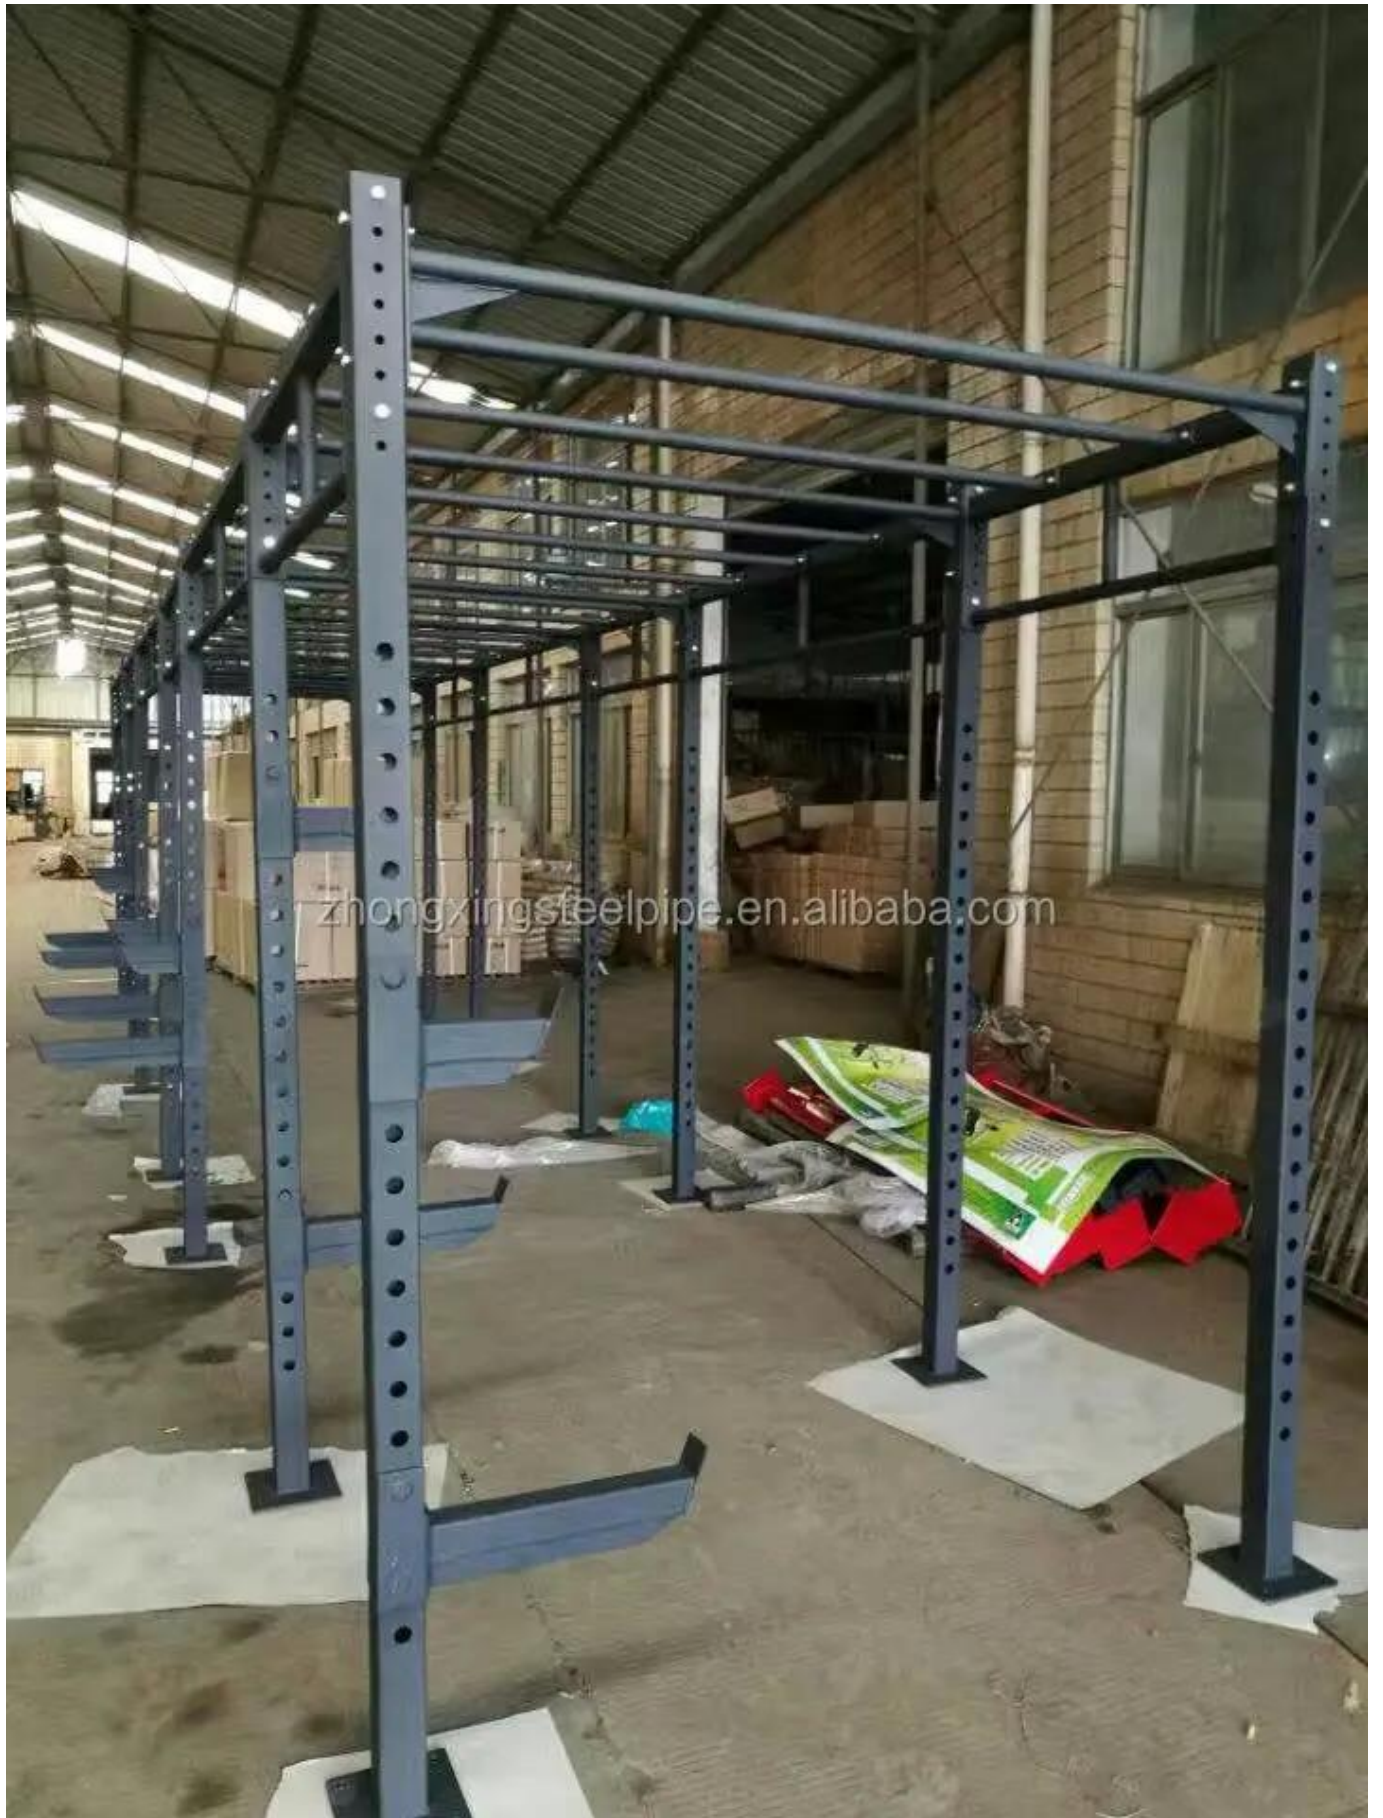

اللانهاية تلاعب الفرد تلاعب

1. المواد:	صلب
2. اللون:	أسود عادي
3. الحجم:	تصميم مجاني
4. الشعار:	Rig مناج على Customized شعار
5. موك:	1-10sets
6. الوقت العينة:	أيام عمل ، إذا دعت الحاجة شعار مخصص 3-7 (1) خلال 2 أيام عمل- للعينات الموجودة (2)
7. خدمة صانعي القطع الأصلية:	نعم فعلا
8. شهادة المتاحة:	نعم فعلا
9. تفاصيل التعبئة:	التعبئة والتغليف المستقلة
10. الطاقة الإنتاجية:	مجموعة شهريا 200
11. مصطلح الدفع	(1) L / C , T / T , D / P , PAYPAL , WESTERN UNION , MONEY GRAM