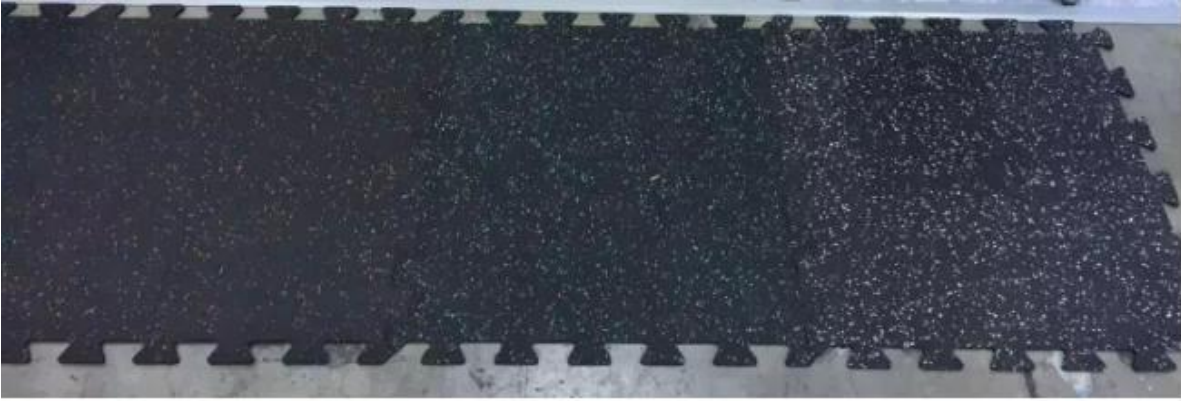

## الحصير الأرضية المطاطية للبلاط المطاطي المعاد تدويره / GYM الأرضيات المطاطية

حجم المتاحه 1	1000MM x 1000MM	رقم 2 حجم المتاحه	500MM x 500MM
سمك المتاحه	15-50mm		
اللون المتوفر	أحمر، أخضر، رمادي، أصفر، أزرق الأسود أي لون حسب الطلب		
درجة الحرارة المدة	من 40- درجة مئوية إلى 100 درجة مئوية		
شروط الدفع	paypal / ويسترن يونيون / tt / lc / ضمان التجارة		
الحد الأدنى للكمية	200 متر مربع		
وقت التسليم	حوالي 20 يوما بعد الدفع		
اقتراحات	إذا كان الاستخدام للأرضية الداخلية للألعاب الرياضية ، فيرجى اختيار سمك 10 مم أو 15 مم إذا كان استخدام ملعب للأطفال في الهواء الطلق ، يرجى اختيار سمك ≤ 20mm		