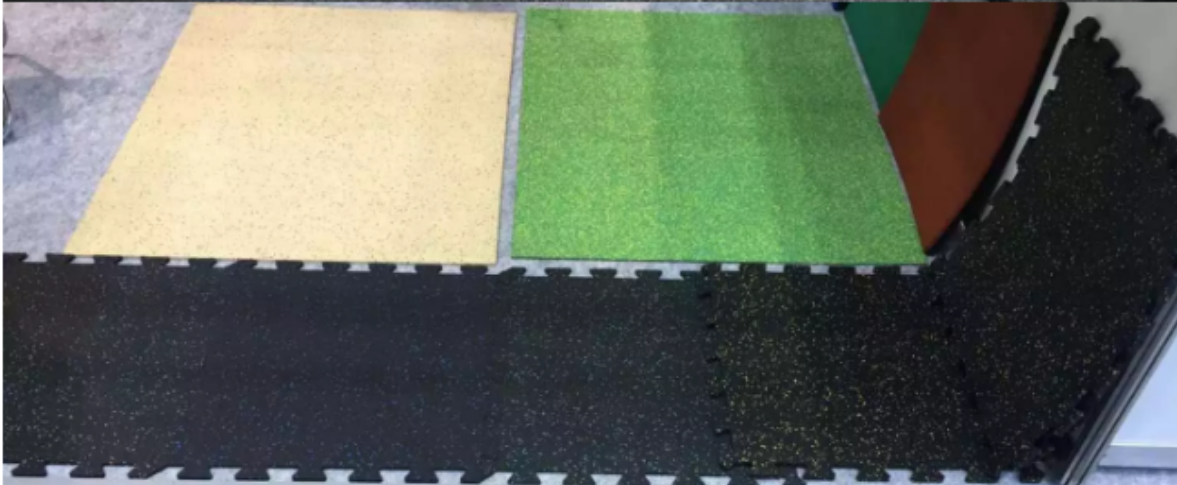

## الحصير الأرضية المطاطية للبلاط المطاطي المعاد تدويره / GYM الأرضيات المطاطية

حجم المتاحه 1	1000MM x 1000MM	رقم 2 حجم المتاحه	500MM x 500MM
سمك المتاحه	15-50mm		
اللون المتوفر	أحمر، أخضر، رمادي، أصفر، أزرق الأسود أي لون حسب الطلب		
درجة الحرارة المدة	من 40- درجة مئوية إلى 100 درجة مئوية		
شروط الدفع	paypal / ويسترن يونيون / tt / lc / ضمان التجارة		
الحد الأدنى للكمية	200 متر مربع		
وقت التسليم	حوالي 20 يوما بعد الدفع		
اقتراحات	إذا كان الاستخدام للأرضية الداخلية للألعاب الرياضية ، فيرجى اختيار سمك 10 مم أو 15 مم إذا كان استخدام ملعب للأطفال في الهواء الطلق ، يرجى اختيار سمك ≤ 20mm		