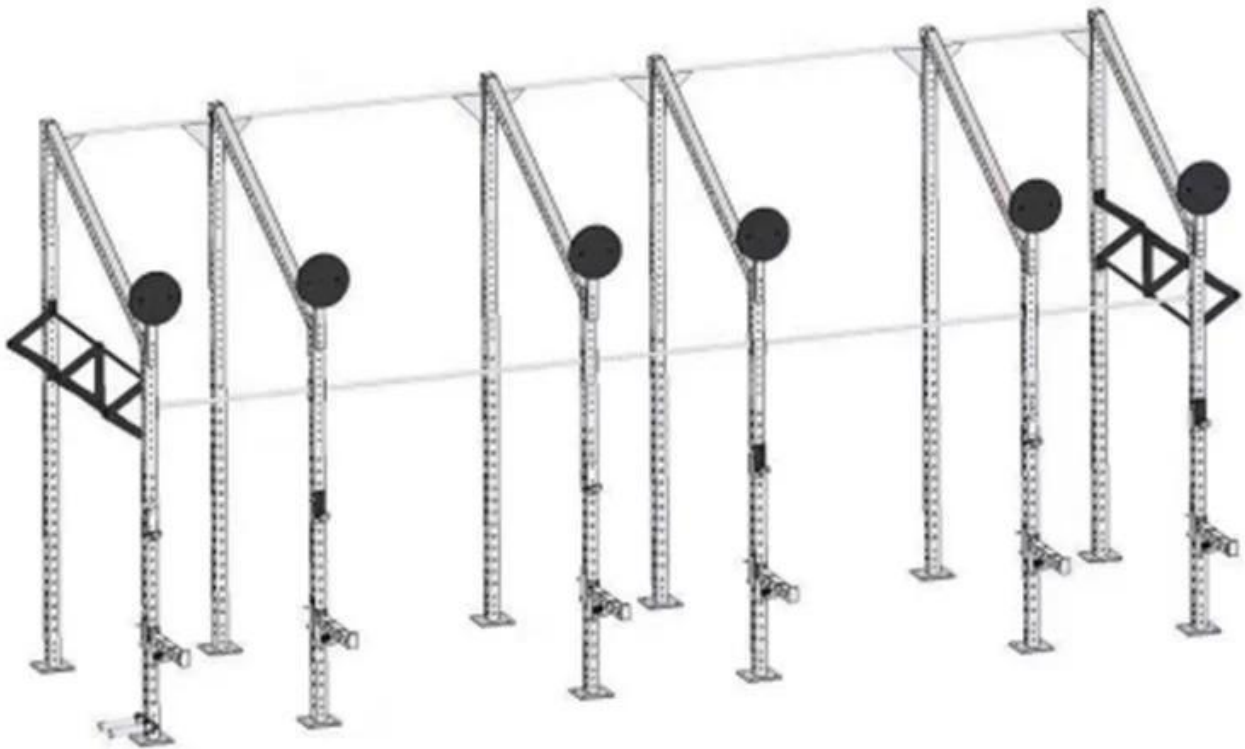

المنتج الوصف

المنتج هو عبارة عن هيكل معدني مصنوع من الفولاذ المقاوم للصدأ، يتميز بتصميمه البسيط والفعال. يتكون الهيكل من عدة أعمدة عمودية متساوية الارتفاع، متصلة أفقياً بواسطة قضبان معدنية. هذا التصميم يوفر دعماً متساوياً للأحمال الموزعة على طول الهيكل. المنتج مناسب للاستخدام في بيئات العمل التي تتطلب متانة عالية ومقاومة للتآكل.

يتميز المنتج بسهولة التثبيت والتفكيك، مما يجعله خياراً مثالياً للتطبيقات المؤقتة أو التي تتطلب إعادة الترتيب. الأعمدة مزودة بفتحات معدنية تسمح بتعديل ارتفاع الهيكل بسهولة. بالإضافة إلى ذلك، يمكن دمج مكونات إضافية مثل الرفوف أو الأرفف لتلبية احتياجات محددة.

المنتج متوفر في عدة إصدارات مختلفة، تتراوح من النسخة الأساسية ذات الأعمدة البسيطة إلى النسخة المتقدمة التي تشمل مكونات إضافية مثل الرفوف والأرفف. هذا التنوع في الإصدارات يسمح للمستخدمين باختيار المنتج الذي يناسب احتياجاتهم المحددة. المنتج يضمن جودة عالية ومتانة طويلة الأمد.

مواصفات المنتج

المادة: ارتداء الصلب المقاوم-

شعار: شعار العملاء-

التطبيق: التدريب -

-اللون: أسود، فضي، أبيض

NO.	MODEL	QTY		PICTURE	pc/box	box	MEASH:mm			N. W. :kg	G. W. :kg
1	CF-UT9R	6	pcs		1	6	105	105	2800	22	24
2	CF-UT12R	6	pcs		1	6	105	105	3750	30	32
3	CF-ECB36R	6	pcs		2	3	2160	205	175	31	33
4	CF-MB4R (1.1m)	3	pcs		2	1.5	1120	180	130	8.5	9.8
5	CF-MB6R (1.8m)	2	pcs		2	1	1835	180	130	13	14.3
6	CF-SCB6R (1.1m)	3	pcs		2	1.5	1120	375	120	14	16