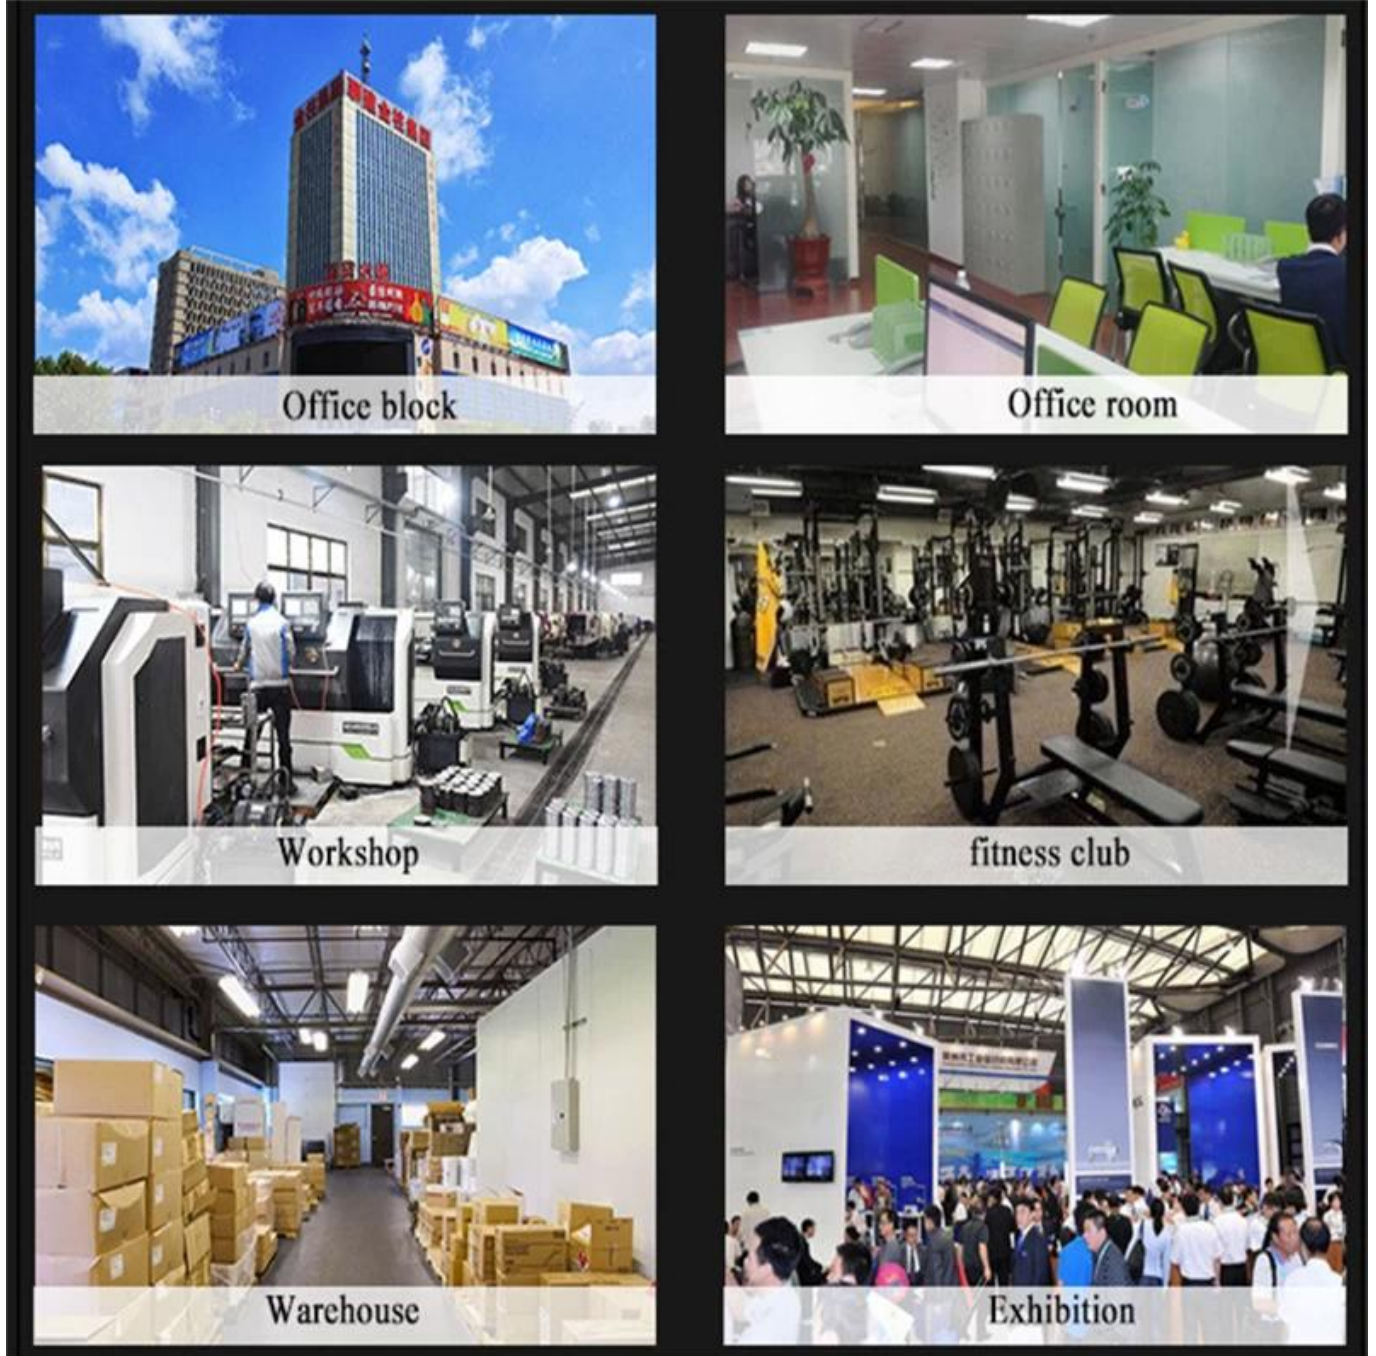

شاندونغ شينغيا الرياضة اللياقة البدنية إنك هو المهنية ممارسة المعدات مؤسسة للتنمية والإنتاج والمبيعات من الدمبل، والحديد، كيتليل، الحصير، رفوف، سف منصات وغيرها من المطاط المغلفة و غمس المنتجات

على معدات الانتاج المتقدمة و رقابة صارمة على الجودة النظام، مع منتجات ذات جودة لطيفة وجودة عالية، والآن لدينا أنشأت علاقة تجارية متينة مع مئات من العملاء جميعا على العالمين، بما في ذلك أمريكا الشمالية وأوروبا والشرق الأوسط وآسيا. "خلق قيمة لجميع العملاء مع الابتكار و الجودة" هو لدينا تشانجيلس وعد

ونحن نأمل مخلصين لبناء لطيفة وطويلة التعاون معكم في المستقبل

خدمتنا