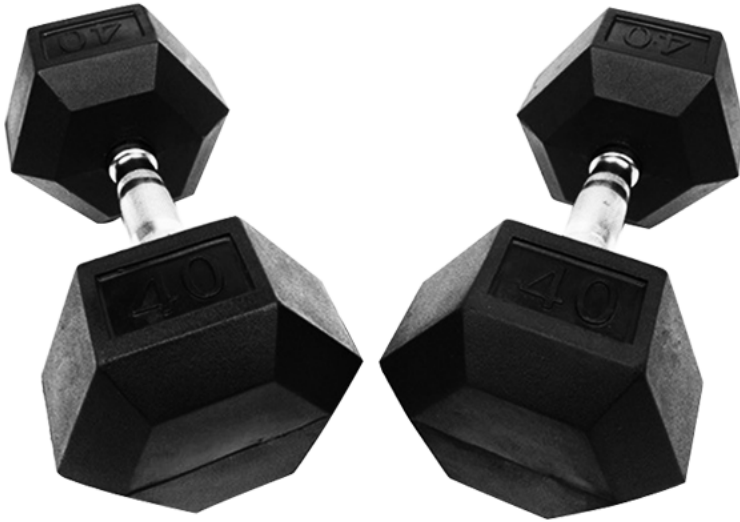

اسم المنتج:	عبر معدات اللياقة البدنية الصالة الرياضية المطاط المغلقة عرافة الذمبل المصنع مباشرة بيع
مواد:	المطاط والصلب
تخصيص:	1-10 كيلوجرام خطوة 1 ، كيلوجرام. 75-2.5 كجم ، خطوة 2.5 كجم ؛ 150-5LB خطوة ، 5LB
صفحة:	كيس من البلاستيك + كرتون + صندوق خشبي
شعار:	قبول تخصيص الشعار