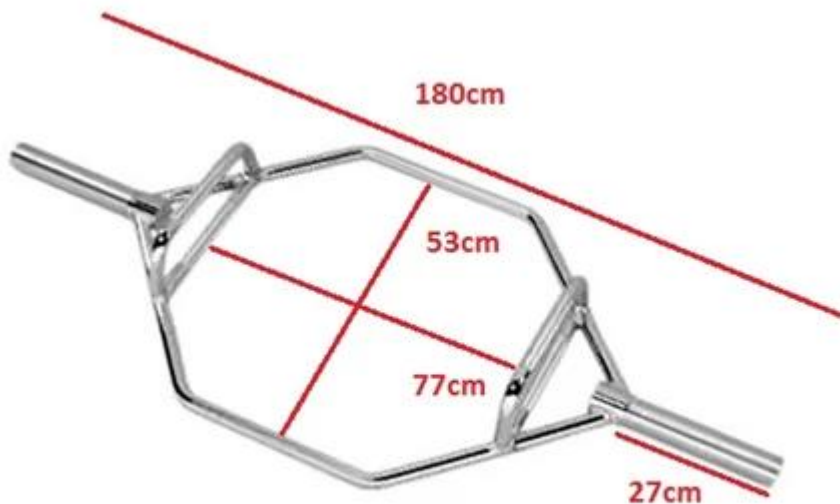

Produktdetails:

Hex-bar Länge	1800mm
Bar-Bau	Stabstahl und an den Ärmeln
Max. Last	700lb
Griff Durchmesser	28mm
Griff	Mittlere Rändelung
Fertig stellen	Galvanische Hartchrom bar

Olympia-hex Bar Funktionen:

1. Muffe Durchmesser: 50 mm, Länge: 10 "
2. zwei Optionen für verschiedene Arten Trainierende zu behandeln.
3. einstellbare Gewicht mit Olympischen Gummipplatten.
- 4.Uses:Garage Fitness-Studios, kommerziellen Fitness-Studios, Fitness-Studio Schulräume