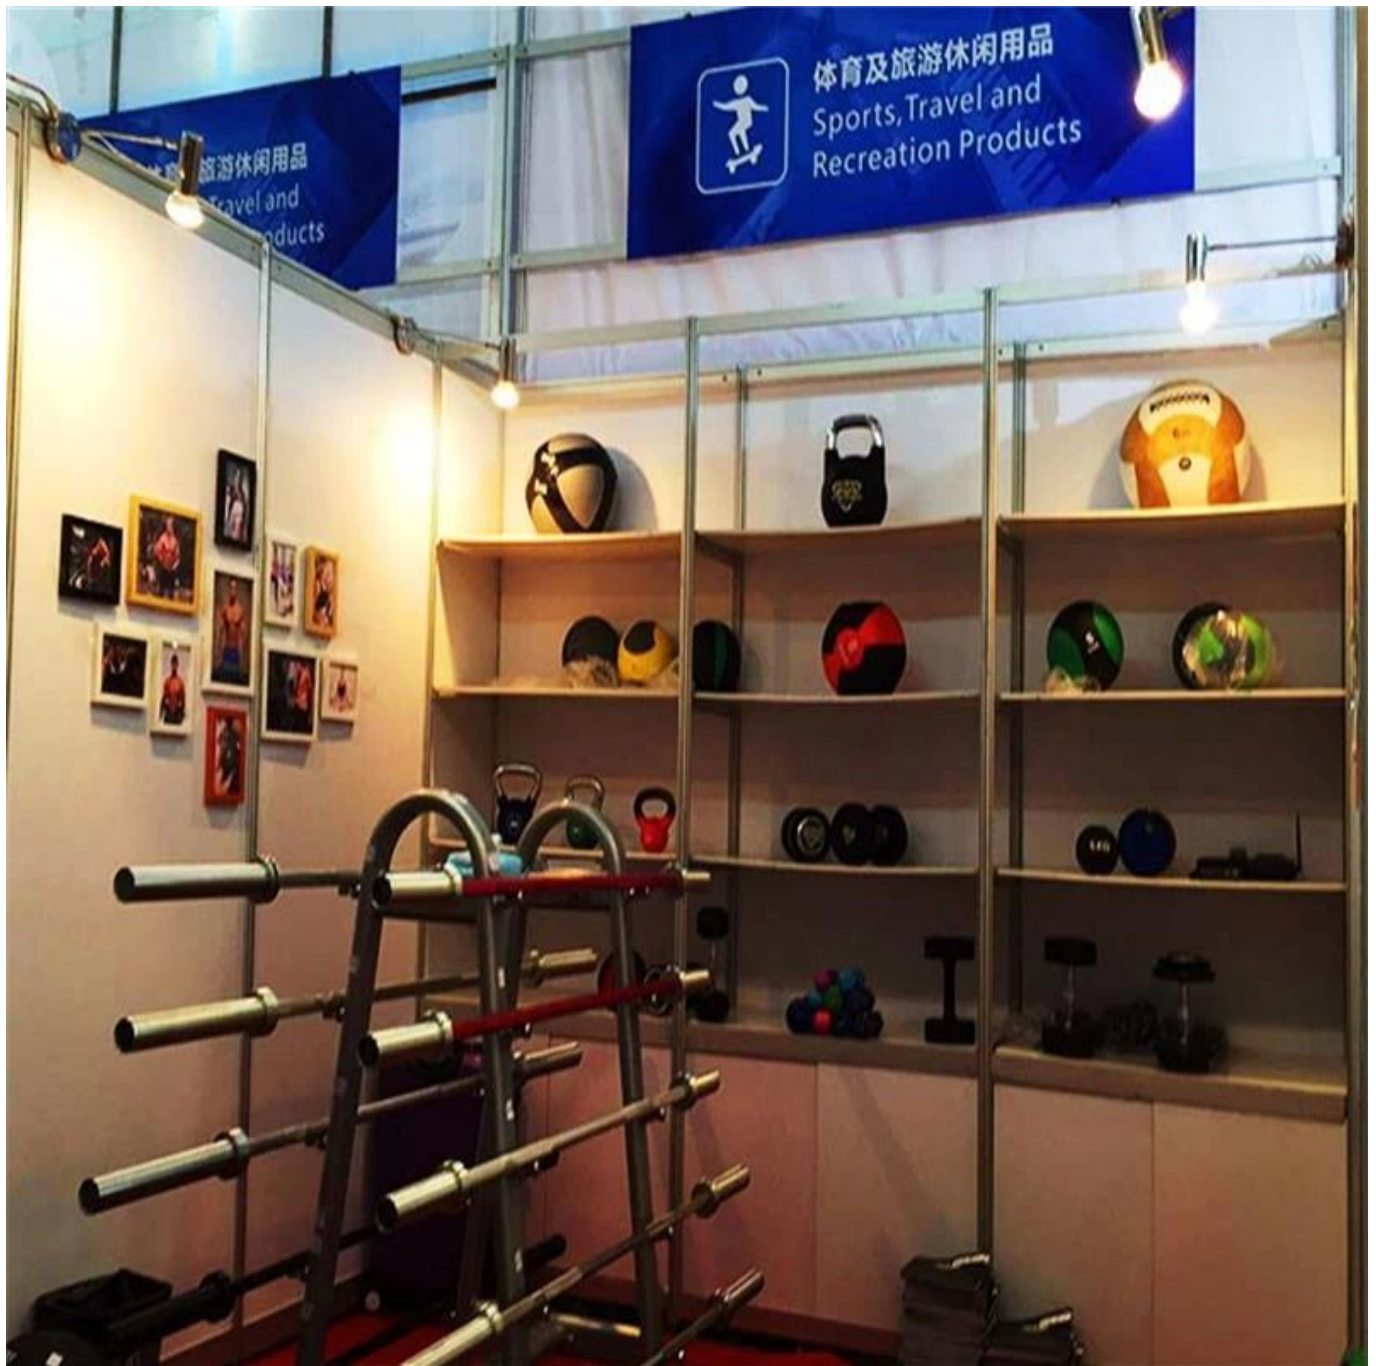

Bild anzeigen

Bild mit Kunden

Unsere Dienstleistungen

- Versand und Sample Tracking Qualität beinhaltet Lebensdauer.
- jedes kleine Problem, das auf unser Produkt geht, wird in kürzester Zeit gelöst werden.
- alle Ihre Frage beantwortet innerhalb von 24 Stunden.
- strenge Production Control System und arbeiten eng mit einer starken Gym Equipment Factorys