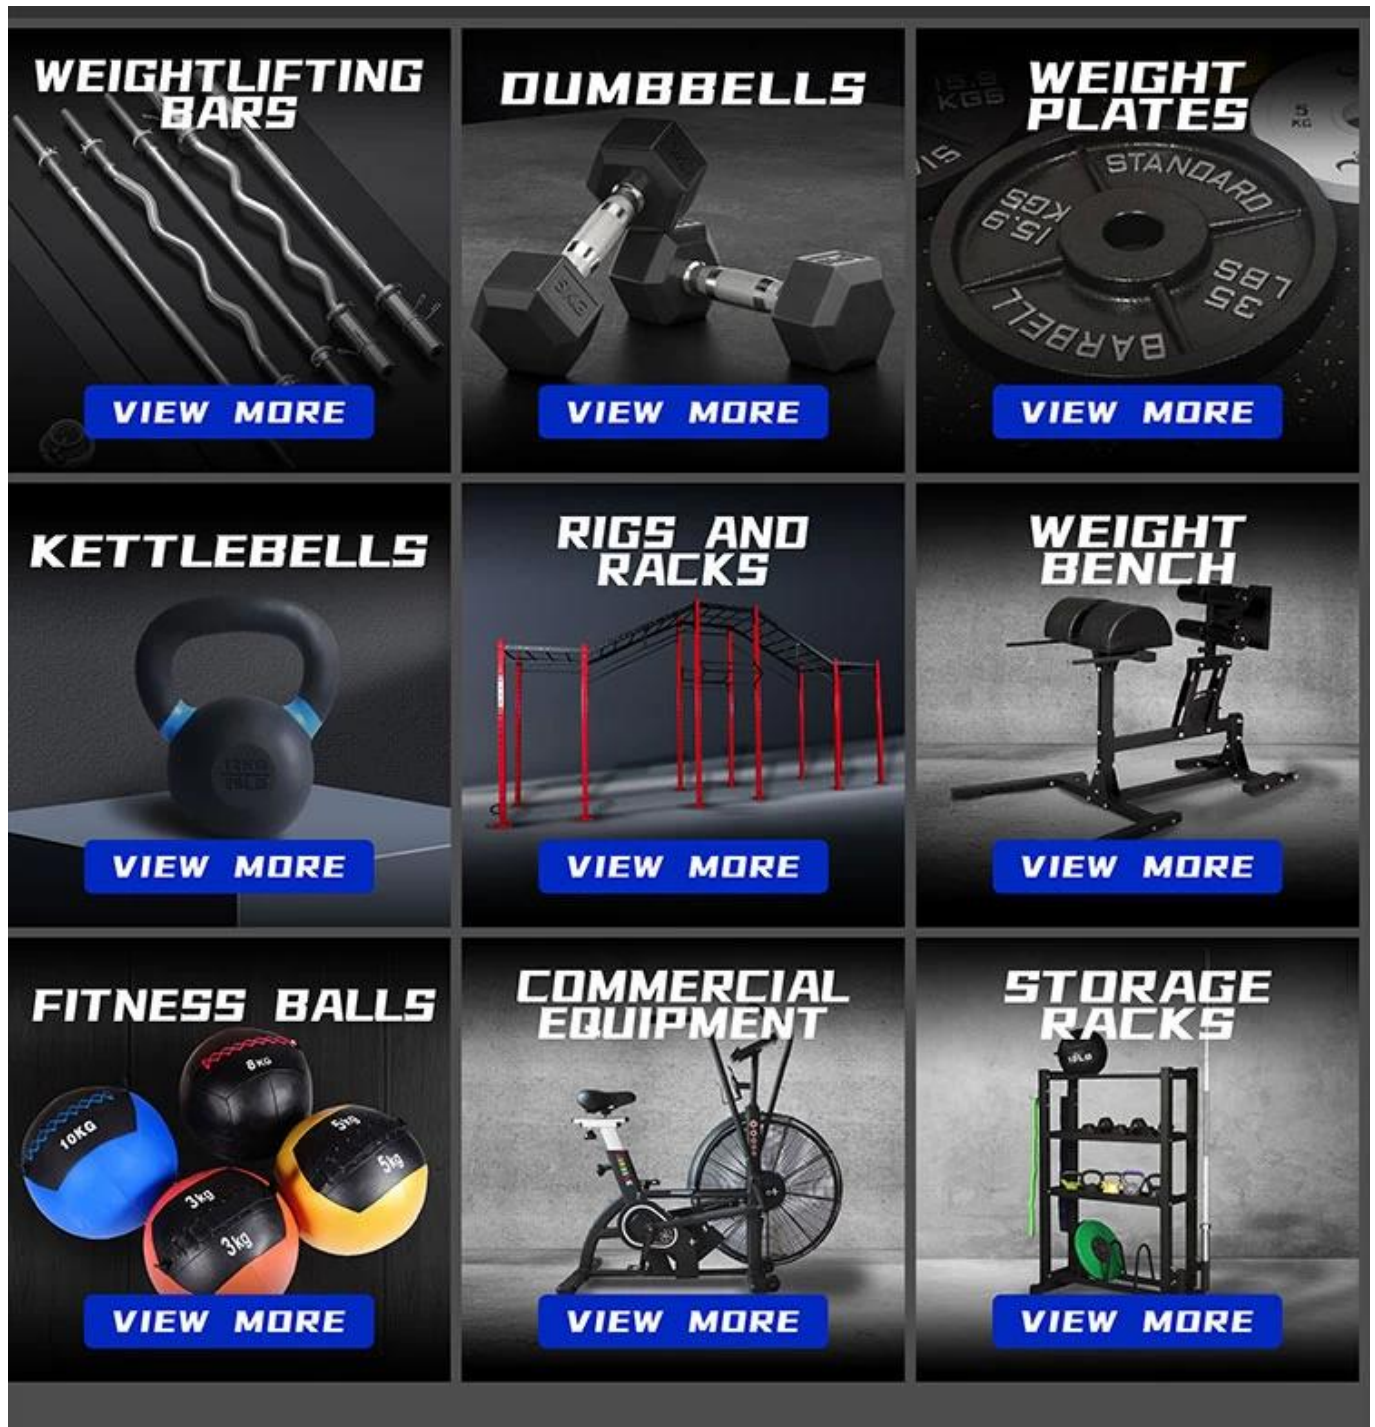

Produktspezifikation:

Hantelscheiben aus Gusseisen sind spezielle Langhantelplatten, die es einfacher machen, das Gewicht in der richtigen Position am Körper zu platzieren. Darüber hinaus bieten Hantelscheiben aus Gusseisen mehr Sicherheit, da sie sich nicht abnutzen und brechen, und sie reduzieren die Anzahl der Verletzungen, die während des Trainings auftreten können. Hantelscheiben aus Gusseisen können auch dazu beitragen, die Kraft und Ausdauer eines Sportlers zu verbessern und den Muskelaufbau zu steigern. Sie können auch die Technik und das Können eines Sportlers verbessern und die Effizienz des Trainings steigern.

Produkt Show:

Paket:

Verwandte Produkte

Über Xingya

Shandong Xingya Sports Fitness Inc. ist ein professionelles Unternehmen für die Entwicklung von Trainingsgeräten ([Farbige Stoßstangenplatten Australien](#)) Produktion und Vertrieb von Rigs, Racks, Kettlebells, Hantelscheiben und Cardiogeräten. Wir verfügen über mehr als 12 Jahre Erfahrung im Export und 20 Jahre Erfahrung in der Herstellung von Fitnessgeräten.