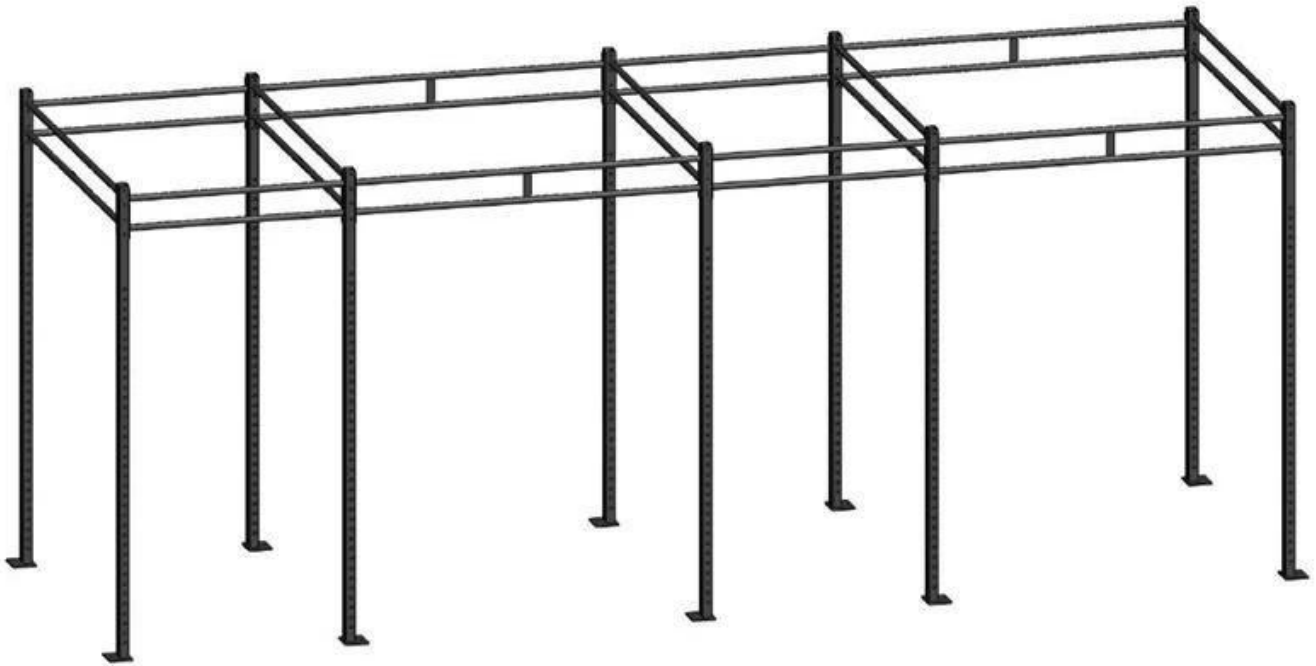

ProducciónT Descripción

Incluye: 10 ganchos en forma de "J", 4 varillas duales -1, 9 vigas dobles - 2, 10 columnas verticales

Construye el rack XYSFitness CF tan grande como quieras. De 4 'de ancho a infinito "No dejes que nada te limite a empujarte a ser mejor de lo que pensabas. los [CF squat rack y aparejo](#) Es un aparejo asequible, bien construido para conseguir su gimnasio que va. La longitud de la plataforma es infinita. Usted puede comenzar con un 4 'por 4' plataforma y crecer a un 24 'o más grande. Esta [Tire de la base del stand gratis](#) Se puede configurar como una unidad de pie libre o montado en la pared. Con este bastidor CF, la seguridad es siempre la primera. Hemos incluido un sistema de pasadores y clavijas de alta resistencia. El suyo y su bienestar de los clientes es extremadamente importante para nosotros y nuestra primera prioridad.

Especificaciones del producto

- Pipe Tamaño: 75 x 75 mm
- Peso: 700 lb
- Material: Acero resistente al desgaste
- Logotipo: Logotipo del cliente
- Aplicación: Formación
- Color: Negro, Plateado, Blanco

El uColumna de 2,7 m

El Dual Beam -1 para 1,1 m

El Dual Beam -2 para 1.8 m

Empaquetado & Entrega

Detalles del empaque:

- 1: Cada componente en una bolsa de pp;
- 2: Entonces muchas bolsas en un cartón.

Detalle de Envío: