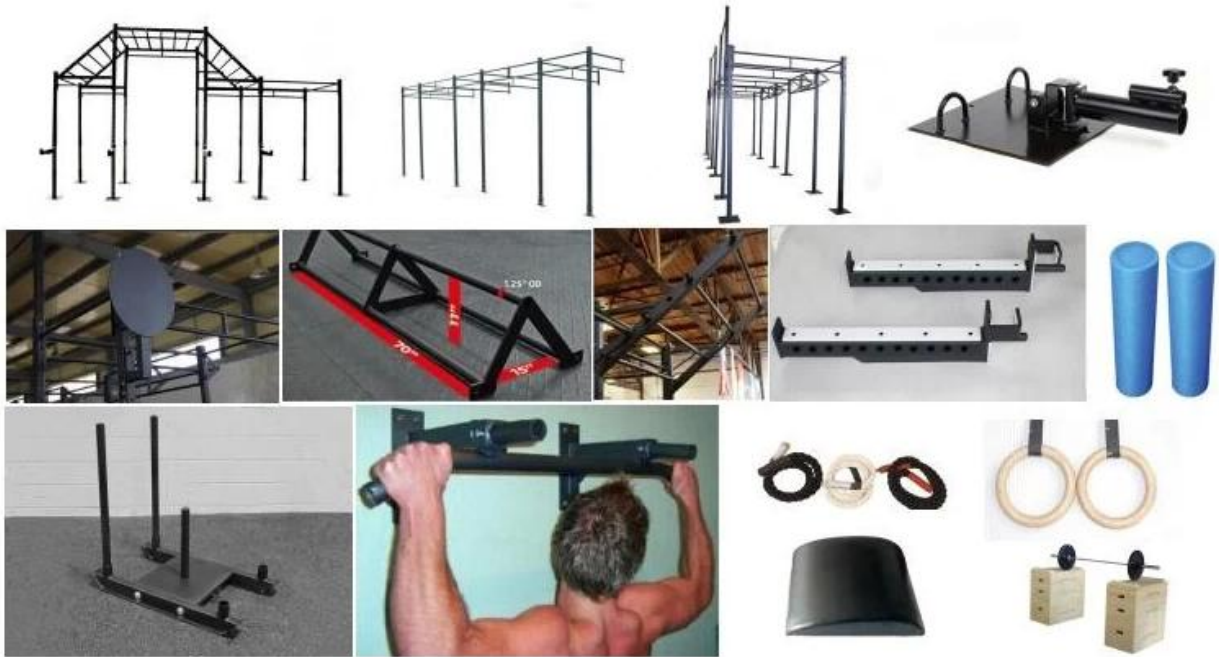

Cada sistema de anillos de madera viene con el sistema de hebilla, lo que permite el ajuste rápido, fácil y correas de nylon negro resistente anillo. Colgar las tiras de anillo de un travesaño en su gimnasio o aventura al aire libre con un columpio o una rama de árbol estable como base. Adaptabilidad, portabilidad y fiabilidad todos ayuda a Rogue, gimnasia anillos de madera aparte.

3, paquete:

Embalaje exportado estándar.

4, empresa:

Shandong Xingya deportes Fitness Inc. es una fábrica y empresa comercial. Principalmente producimos barras de levantamiento de pesas, peso, mancuernas, kettlebells, pelotas de fitness, estantes del almacenaje, racks de potencia y otros accesorios de la fuerza. Con alta calidad y precio competitivo, nuestros productos se exportan principalmente a Europa, América, Medio Oriente, Asia del sur y otras naciones. Nosotros siempre creyendo en ese buen servicio y alta calidad es un alma de una empresa. Esperamos sinceramente a establecer a a largo plazo relación de negocios con usted. ¿Podría usted amablemente nos consideran?

5, productos de línea

Dumbbells

Crossfit Rig & Cross fit products

6,Exposición:

Asistimos a la Feria de Cantón en el año 2016. Conocimos a muchos amigos de todo el mundo. Son muy amables y con nuestros productos, tales como: mancuernas, kettlebells, pared de bolas. Hemos hecho muchos pedidos de nuestros clientes que nos encontramos en la Feria de Cantón. Esto realmente es nuestro honor para hacer amigos con nuestros clientes y satisfechos con nuestra calidad y servicio. Nosotros siempre recordando calidad primero.