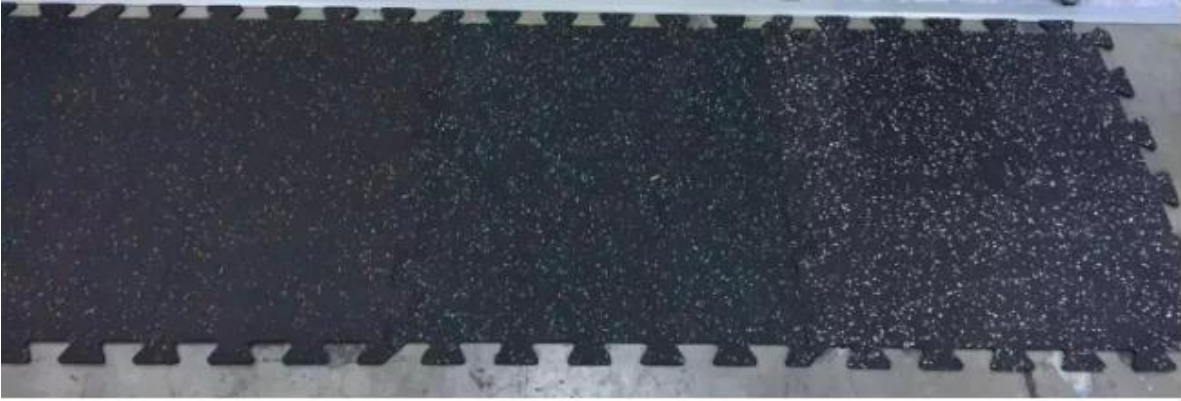

## Pavimentos de caucho GYM / alfombrillas de caucho para gimnasia / baldosas de caucho reciclado

<b>No.1 tamaño disponible</b>	<b>1000 mm x 1000 mm</b>	<b>No.2 Tamaño disponible</b>	<b>500 mm x 500 mm</b>
<b>Espesor disponible</b>	15-50mm		
<b>Color disponible</b>	<b>rojo, verde, gris, amarillo, azul Negro</b> Cualquier color personalizado		
<b>Duración de la temperatura</b>	De -40 ° C a 100 ° C		
<b>Condiciones de pago</b>	Garantía comercial / TT / LC / Western Union / PayPal		
<b>Min. Cantidad</b>	200 metros cuadrados		
<b>Tiempo de entrega</b>	Aproximadamente 20 días después del pago		
<b>sugerencias</b>	Si lo usa para el piso interior del gimnasio, elija un grosor de 10 mm o 15 mm		
	Si se usa para juegos al aire libre, elija un grosor $\geq 20$ mm		