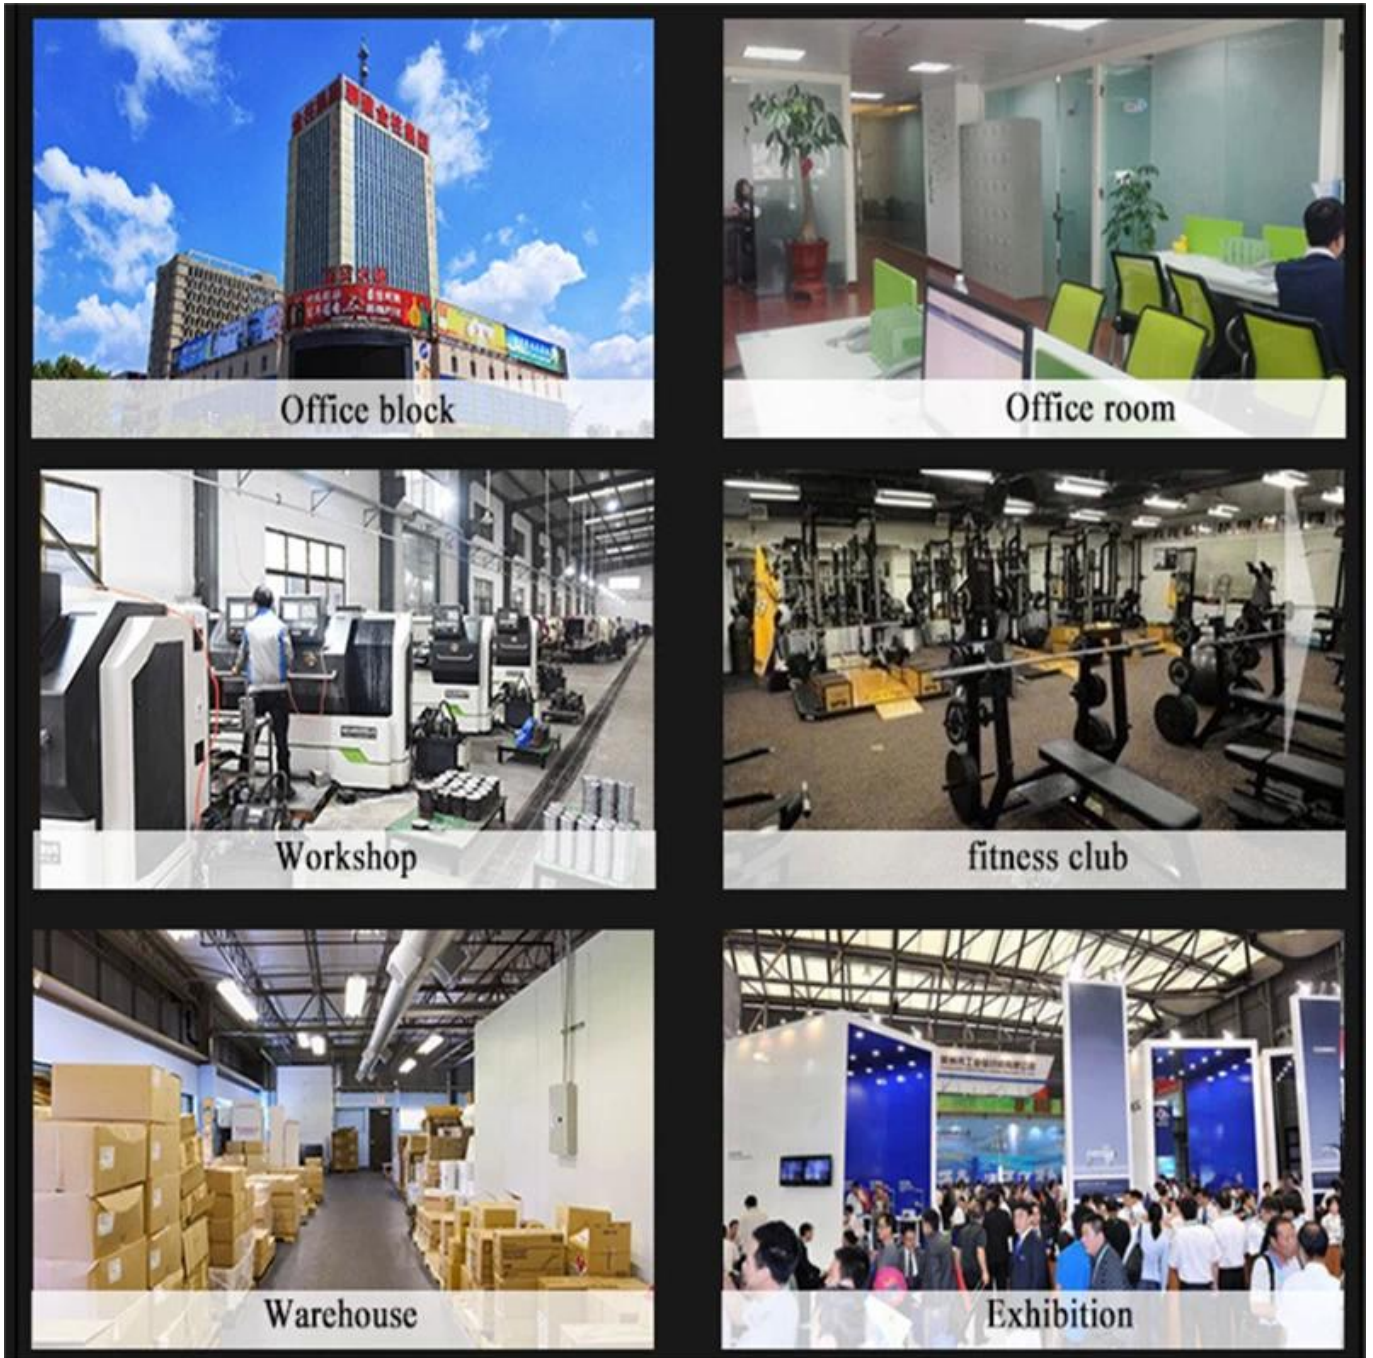

plataforma CF y otros revestimientos de caucho y productos de inmersión

Para equipos de producción avanzados y control de calidad estricto El sistema, con buenos productos de calidad y alta calidad, ahora tenemos Estableció una sólida relación comercial con cientos de clientes. en todo el mundo, incluidos América del Norte, Europa, Medio Oriente y asia "Crear valor para todos los clientes a través de la innovación y La calidad "es nuestra promesa inmutable.

Esperamos que en el futuro construyamos una cooperación agradable y larga con usted.

Nuestros servicios