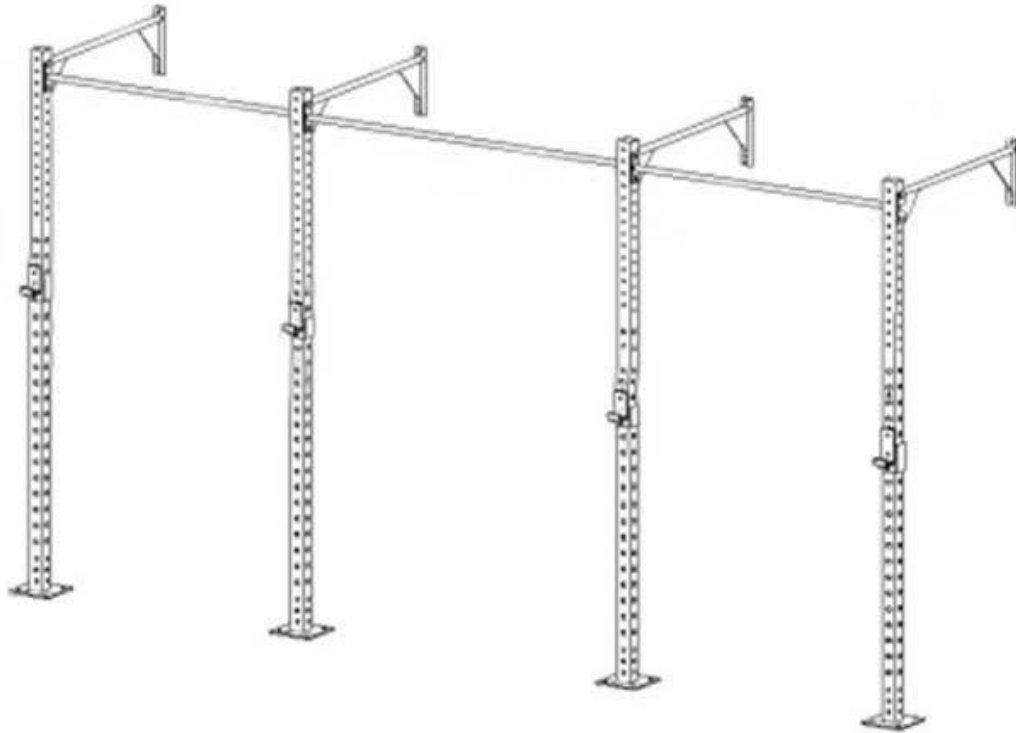

producción Descripción

Una alternativa efectiva a este equipo estándar, XYSFitness [Aparejo de la pared](#) Todavía proporciona toda la fuerza y la calma, pero en un proyecto que ahorra dinero y espacio.

Esta [ascensor de montaje en pared](#) Proporciona hasta cuatro nuevas estaciones de tracción y dos nuevas fácilmente [taburete ajustable](#) áreas. El palo es lo suficientemente fuerte como para obtener la intensidad de los ejercicios de fitness y adaptarse a cualquier gimnasio. [entrenamiento de fuerza](#) Centro con muro de bloque de concreto o de ternera bien reforzado.

Riga en el muro XYSFitness es una buena adición a cualquier gimnasia de coches. Esta plataforma es fácil de instalar en la pared.

especificaciones del producto

- Tamaño de montaje: 408 x 113 x 280 cm
- NOROESTE. / G.W. 133 kg / 147 kg
- Material: acero resistente a la abrasión
- Paquete: 1 juego / cartón
- Logo: logotipo del cliente
- Aplicación: entrenamiento
- Color: negro, plateado, blanco