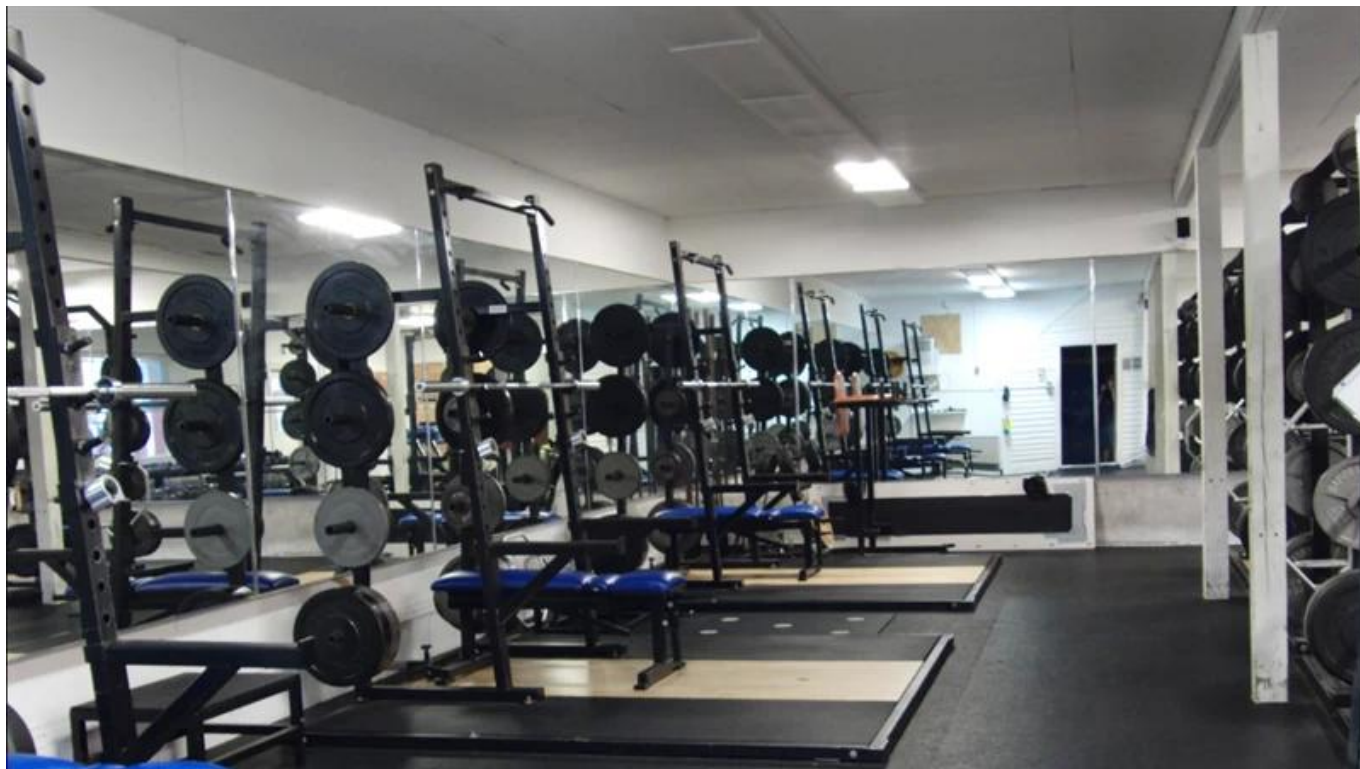

Información de la empresa

SHANDONG XINGYA SPORT FITNESS INC es un equipo de ejercicio profesional empresa para el desarrollo, la producción y las ventas de pesas, barbells , kettlebell, esteras, racks, CF y otros recubiertos de goma y inmersión productos.

Sobre los equipos avanzados de la producción y el control de calidad terminante sistema, con buenos productos de calidad y de alta calidad, ahora tenemos estableció una sólida relación de negocios con cientos de clientes sobre los mundos,