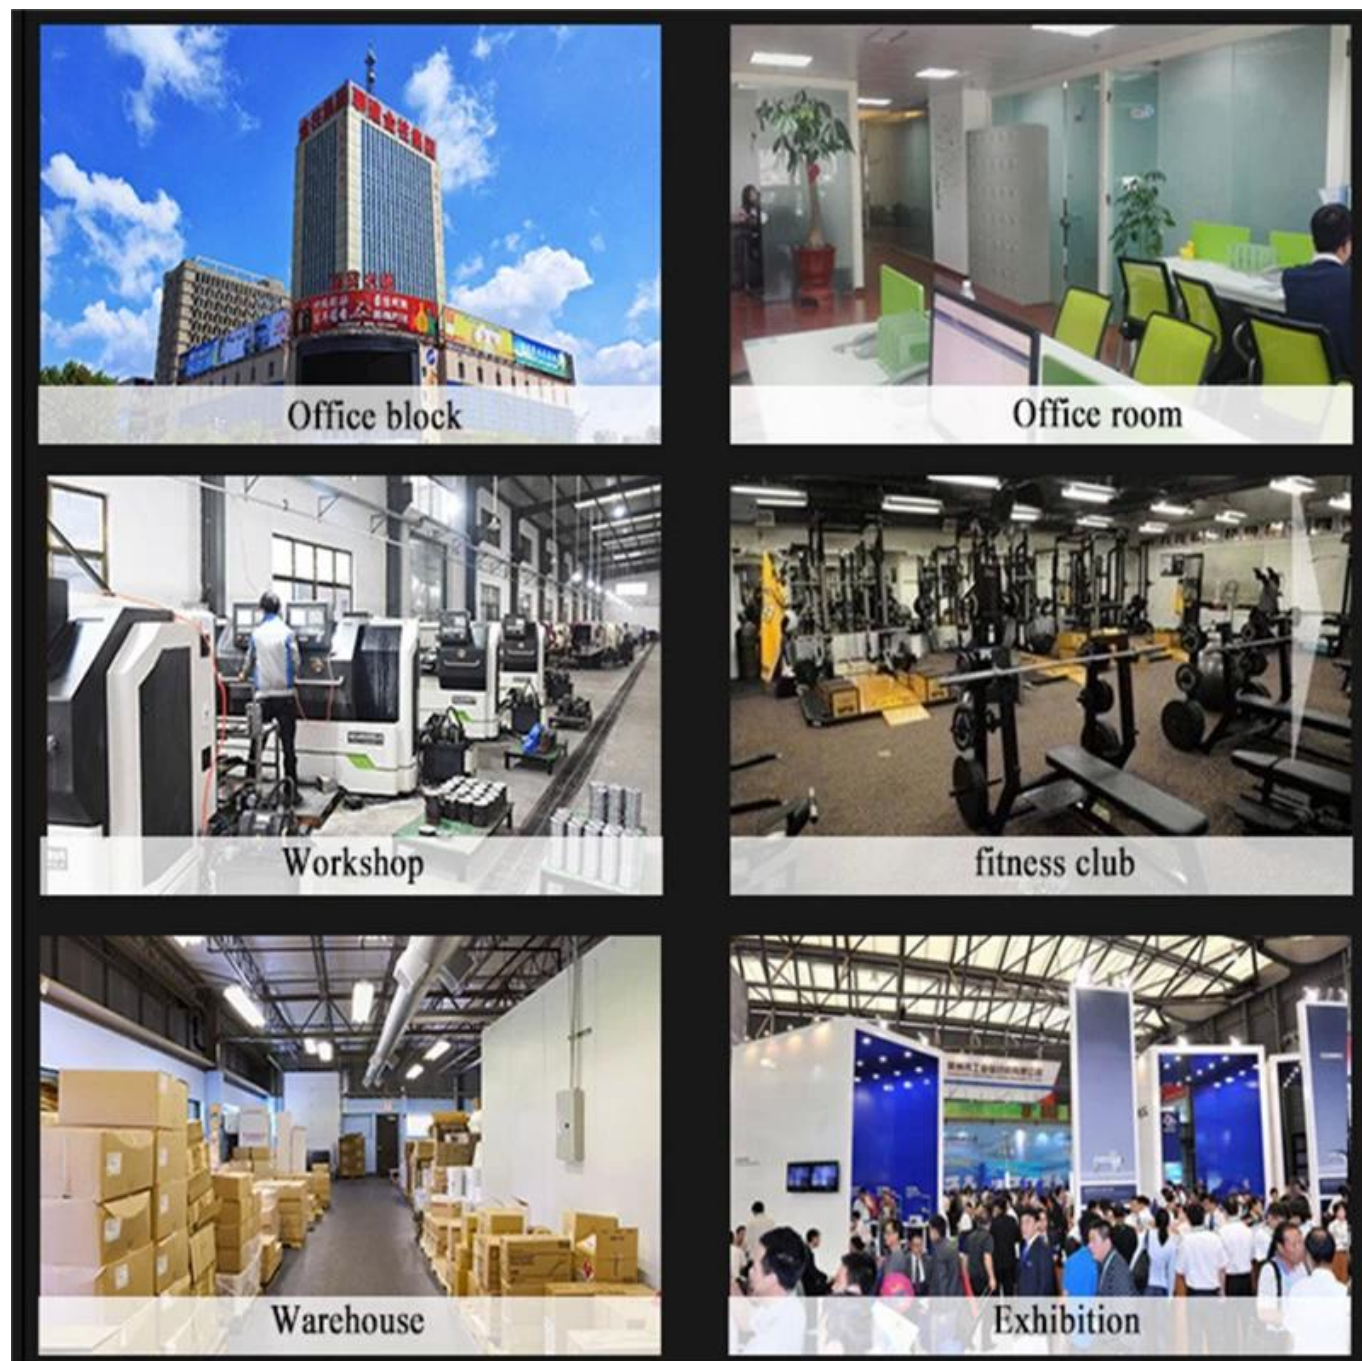

Ahora hemos establecido una sólida relación comercial con cientos de clientes en todo el mundo, incluyendo América del Norte, Europa,

Oriente Medio y Asia. "Crear valor para todos los clientes con innovación y calidad" es nuestra promesa inmutable.

Esperamos sinceramente construir una hermosa y larga colaboración con ustedes en el futuro.

Nuestro servicio

- El envío y el seguimiento de la calidad de la muestra incluyen la durabilidad.