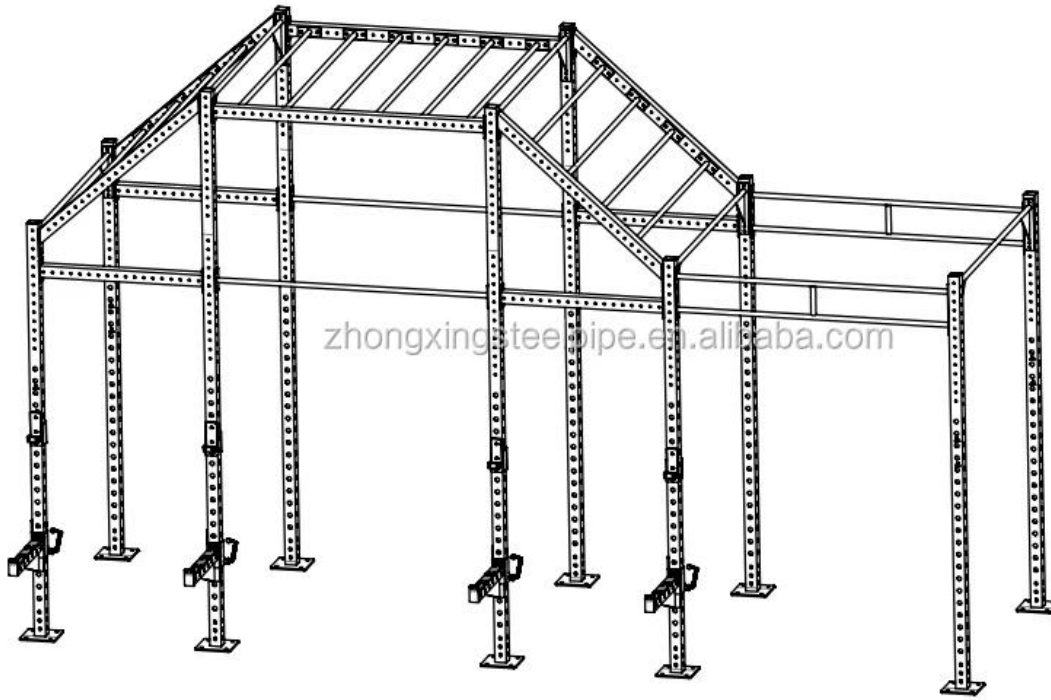

Equipo de ejercicios vertical Equipo de entrenamiento multifuncional

Tamaño de los montantes: 65 x65 x3 mm, la longitud total es de 270 cm.

Se pueden agregar otros accesorios según las necesidades exactas de los clientes.

Gancho en J Pasadores de seguridad, Fulcrum de entrenador, Objetivo de bola de pared, Core Trainer,

Barra de extracción de un solo tubo, Barra de cruz, Barra de mono de tubo único

Barra de musculoso, Flying Cross Bar, Almacenamiento de placa vertical, Brazos del observador

Dip cuernos, Gancho de banda, Pegs Bar, Plataforma Step Up

Consulte nuestro sitio web para obtener más detalles de estos accesorios.

1. Material:	Planchar
2. Color:	Negro u otros colores
3. Tamaño:	65 x65 x3 mm, la longitud total es de 270 cm.
4. Logo:	Podria agregar logo personalizado en nuestro Rack
5. MOQ:	4 piezas
6. Tiempo de muestra:	(1) 3-7days-si necesita logotipo personalizado. (2) dentro de 2days- para muestras existentes
7. Servicio DEL OEM:	Sí
8. Certificación disponible:	Sí
9. Detalles del embalaje:	Cada uno en un cartón
10. Capacidad de producción:	100,000set por mes
11. Plazo de pago	L / C, T / T, D / P, PAYPAL, WESTERN UNION, MONEY GRAM

zhongxingsteelpipe.en.alibaba.com

NO.	MODEL	QTY	PICTURE	pc/box	box	MEASN: mm			N. W. : kg	G. W. : kg	CBM	TOTAL N.W.	TOTAL G.W.	TOTAL CBM	
1	CF-UT9R	6	pcs		1	6	105	105	2800	22	24	0.0309	132	144	0.1852
2	CF-UT12R	4	pcs		1	4	105	105	3750	30	32	0.0413	120	128	0.1654
3	CF-MB6R (1.8米)	16	pcs		2	8	1835	180	130	13	14.3	0.0429	104	114.4	0.3435
4	CF-CB4R (1.1米)	4	pcs		2	2	1115	185	170	19.8	21	0.0351	39.6	42	0.0701
5	CF-CB6R (1.8米)	2	pcs		2	1	1835	185	170	29	31	0.0577	29	31	0.0577
6	CF-ECB34R	4	pcs		2	2	1600	205	175	23	25	0.0574	46	50	0.1148
7	CF-SCB6R (1.8米)	5	pcs		2	2.5	1845	375	120	19	21	0.0830	47.5	52.5	0.2076
8	CF-BHR	4	pcs		2	2	330	260	100	5	6	0.0086	10	12	0.0172
9	CF-SHR	4	pcs		2	2	760	550	110	16	17.5	0.0460	32	35	0.0920
10	Dual Bar-B	2	pcs		2	1	1850	380	130	30	32	0.0914	30	32	0.0914
												560.1	608.9	1.2534	