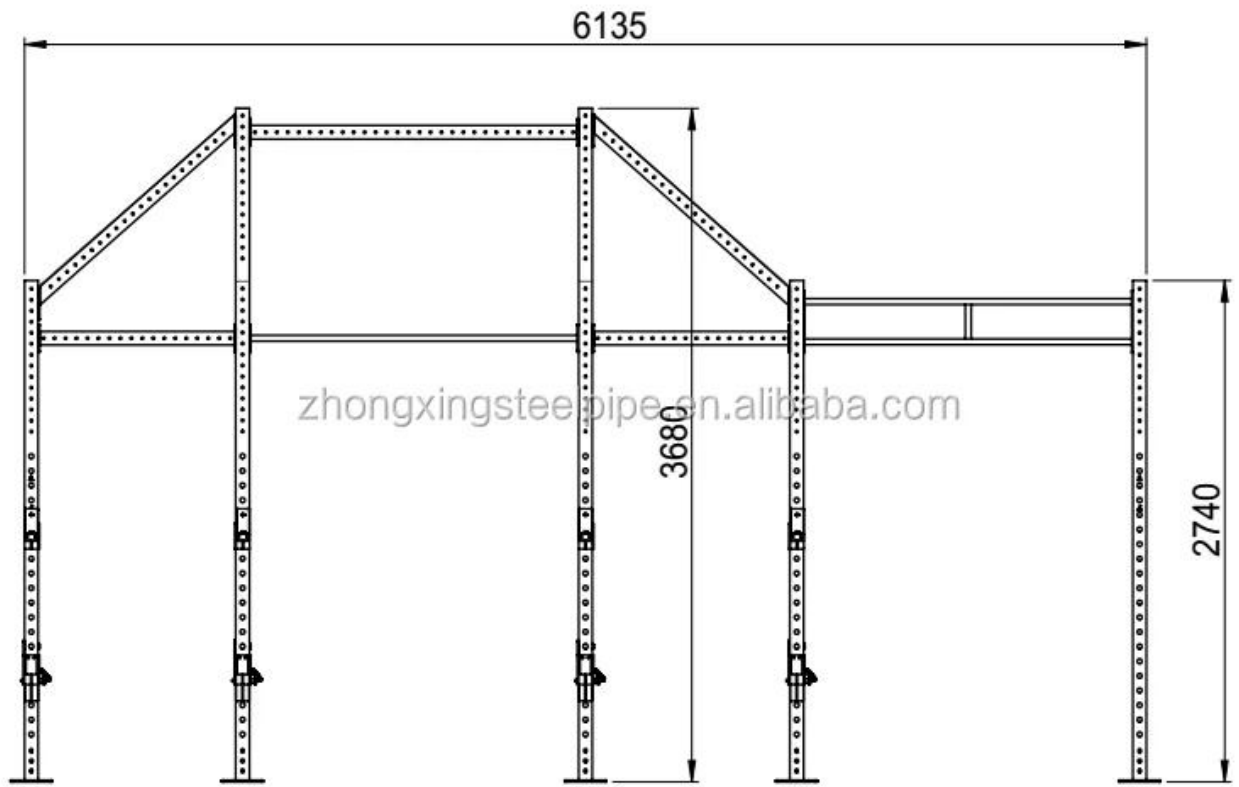

Equipo de ejercicios vertical Equipo de entrenamiento multifuncional

Tamaño de los montantes: 65 x65 x3 mm, la longitud total es de 270 cm.

Se pueden agregar otros accesorios según las necesidades exactas de los clientes.

Gancho en J Pasadores de seguridad, Fulcrum de entrenador, Objetivo de bola de pared, Core Trainer,

Barra de extracción de un solo tubo, Barra de cruz, Barra de mono de tubo único

Barra de musculoso, Flying Cross Bar, Almacenamiento de placa vertical, Brazos del observador

Dip cuernos, Gancho de banda, Pegs Bar, Plataforma Step Up

Consulte nuestro sitio web para obtener más detalles de estos accesorios.

1. Material:	Planchar
2. Color:	Negro u otros colores
3. Tamaño:	65 x65 x3 mm, la longitud total es de 270 cm.
4. Logo:	Podria agregar logo personalizado en nuestro Rack
5. MOQ:	4 piezas
6. Tiempo de muestra:	(1) 3-7days-si necesita logotipo personalizado. (2) dentro de 2days- para muestras existentes
7. Servicio DEL OEM:	Sí
8. Certificación disponible:	Sí
9. Detalles del embalaje:	Cada uno en un cartón
10. Capacidad de producción:	100,000set por mes
11. Plazo de pago	L / C, T / T, D / P, PAYPAL, WESTERN UNION, MONEY GRAM

zhongxingsteelpipe.en.alibaba.com

NO.	MODEL	QTY	PICTURE	pc/box	box	MEASN: mm			N. W. : kg	G. W. : kg	CBM	TOTAL N.W.	TOTAL G.W.	TOTAL CBM	
1	CF-UT9R	6	pcs		1	6	105	105	2800	22	24	0.0309	132	144	0.1852
2	CF-UT12R	4	pcs		1	4	105	105	3750	30	32	0.0413	120	128	0.1654
3	CF-MB6R (1.8米)	16	pcs		2	8	1835	180	130	13	14.3	0.0429	104	114.4	0.3435
4	CF-CB4R (1.1米)	4	pcs		2	2	1115	185	170	19.8	21	0.0351	39.6	42	0.0701
5	CF-CB6R (1.8米)	2	pcs		2	1	1835	185	170	29	31	0.0577	29	31	0.0577
6	CF-ECB34R	4	pcs		2	2	1600	205	175	23	25	0.0574	46	50	0.1148
7	CF-SCB6R (1.8米)	5	pcs		2	2.5	1845	375	120	19	21	0.0830	47.5	52.5	0.2076
8	CF-BHR	4	pcs		2	2	330	260	100	5	6	0.0086	10	12	0.0172
9	CF-SHR	4	pcs		2	2	760	550	110	16	17.5	0.0460	32	35	0.0920
10	Dual Bar-B	2	pcs		2	1	1850	380	130	30	32	0.0914	30	32	0.0914
												560.1	608.9	1.2534	