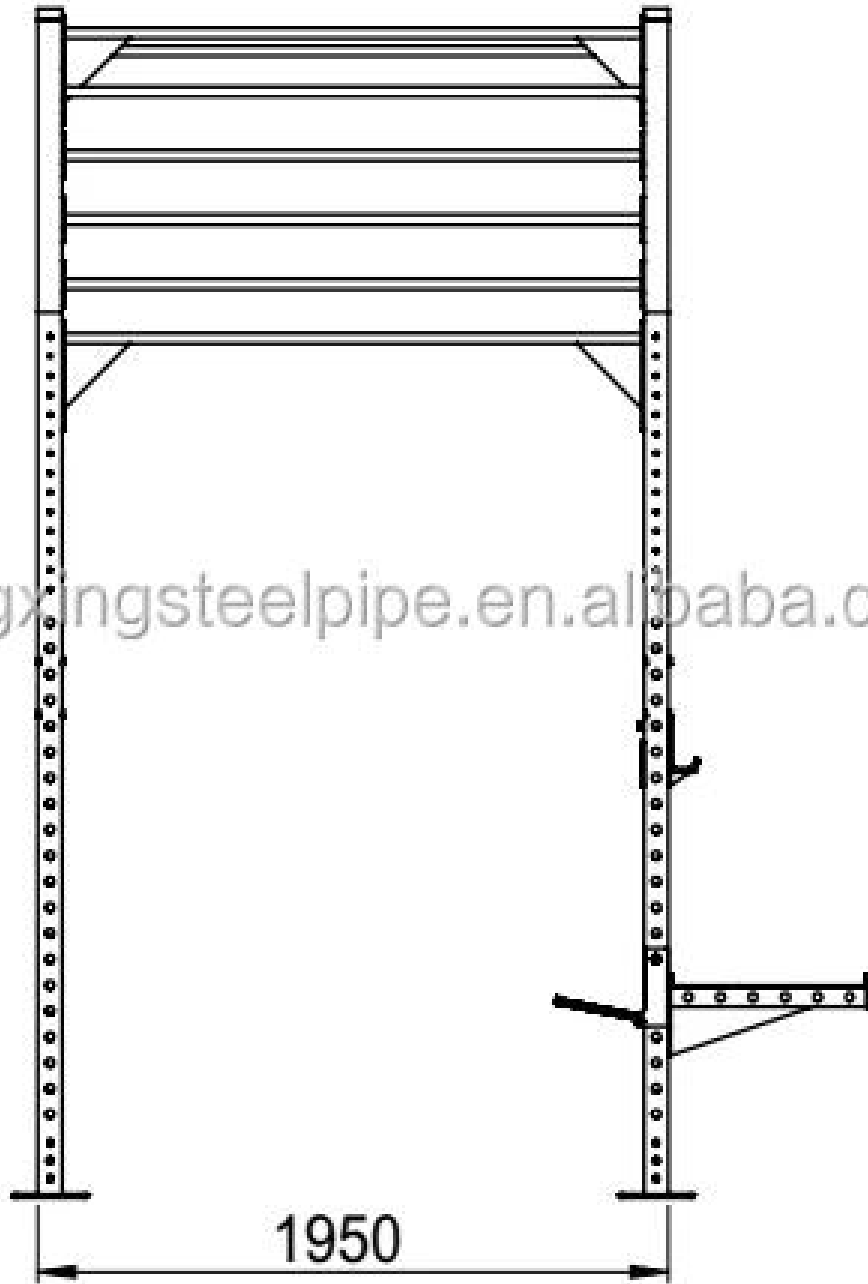

Gancho en J Pasadores de seguridad, Fulcrum de entrenador, Objetivo de bola de pared, Core Trainer,

Barra de extracción de un solo tubo, Barra de cruz, Barra de mono de tubo único

Barra de musculoso, Flying Cross Bar, Almacenamiento de placa vertical, Brazos del observador

Dip cuernos, Gancho de banda, Pegs Bar, Plataforma Step Up

Consulte nuestro sitio web para obtener más detalles de estos accesorios.

1. Material:	Planchar
2. Color:	Negro u otros colores
3. Tamaño:	65 x65 x3 mm, la longitud total es de 270 cm.
4. Logo:	Podria agregar logo personalizado en nuestro Rack
5. MOQ:	4 piezas
6. Tiempo de muestra:	(1) 3-7days-si necesita logotipo personalizado. (2) dentro de 2days- para muestras existentes
7. Servicio DEL OEM:	Sí
8. Certificación disponible:	Sí
9. Detalles del embalaje:	Cada uno en un cartón
10. Capacidad de producción:	100,000set por mes
11. Plazo de pago	L / C, T / T, D / P, PAYPAL, WESTERN UNION, MONEY GRAM