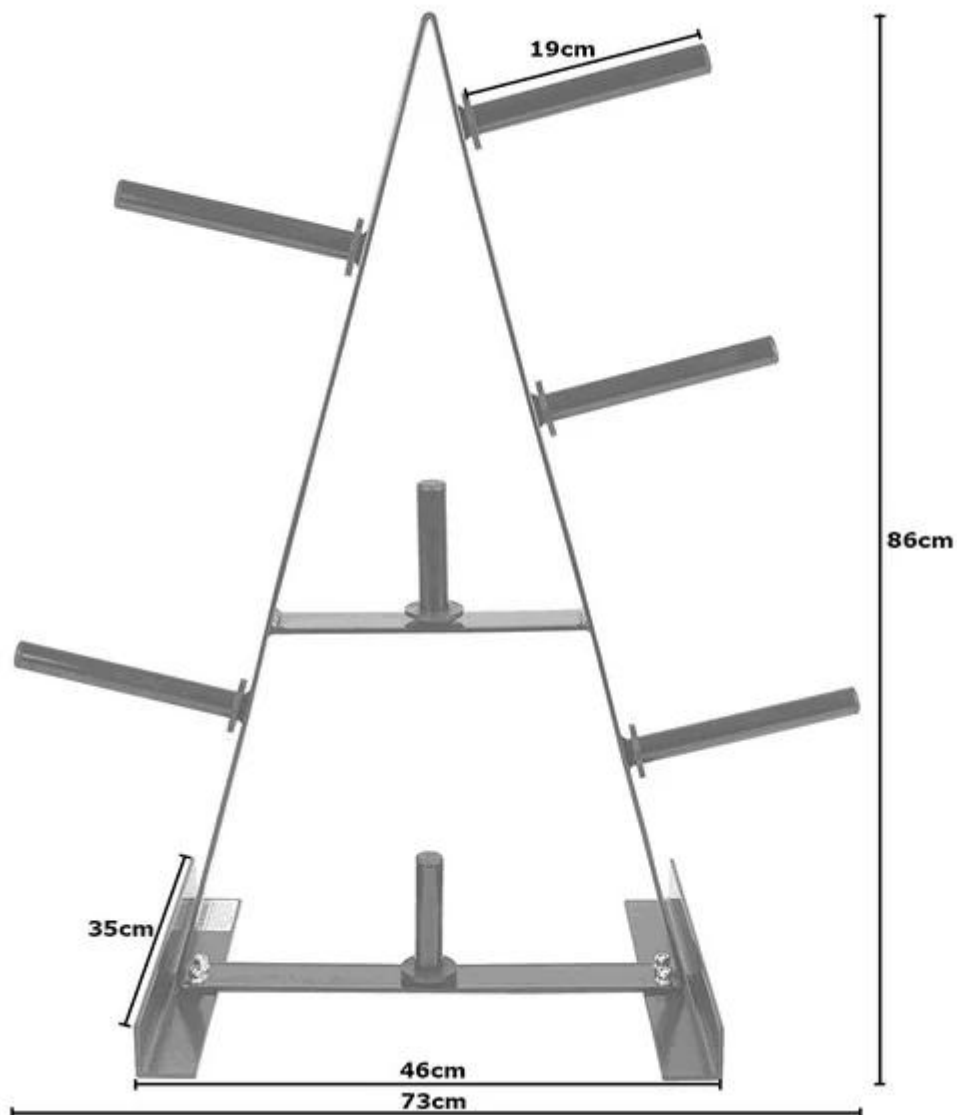

Soporte de parachoques de parachoques

Nombre del producto	Soporte de parachoques al por mayor del soporte de la placa
tamaño	62 * 62 * 110 cm
Tubo de acero	60 * 60 * 3.0 mm
Tamaño del paquete	96 * 16 * 8 CM
Peso	17kg
Entrega	25-30 días

Características del estante de la placa de parachoques:

1. Spacesaving! El bastidor almacena las placas de parachoques verticalmente.
2. Los transmisores de servicio pesado le permiten mover fácilmente el bastidor de almacenamiento en cualquier tipo de desalojo.
3. Heavy dutysteel para mayor resistencia y durabilidad.
4. Se adapta a todas las placas de estilo olímpico, incluidas las placas de parachoques.
5. Fácil montaje.