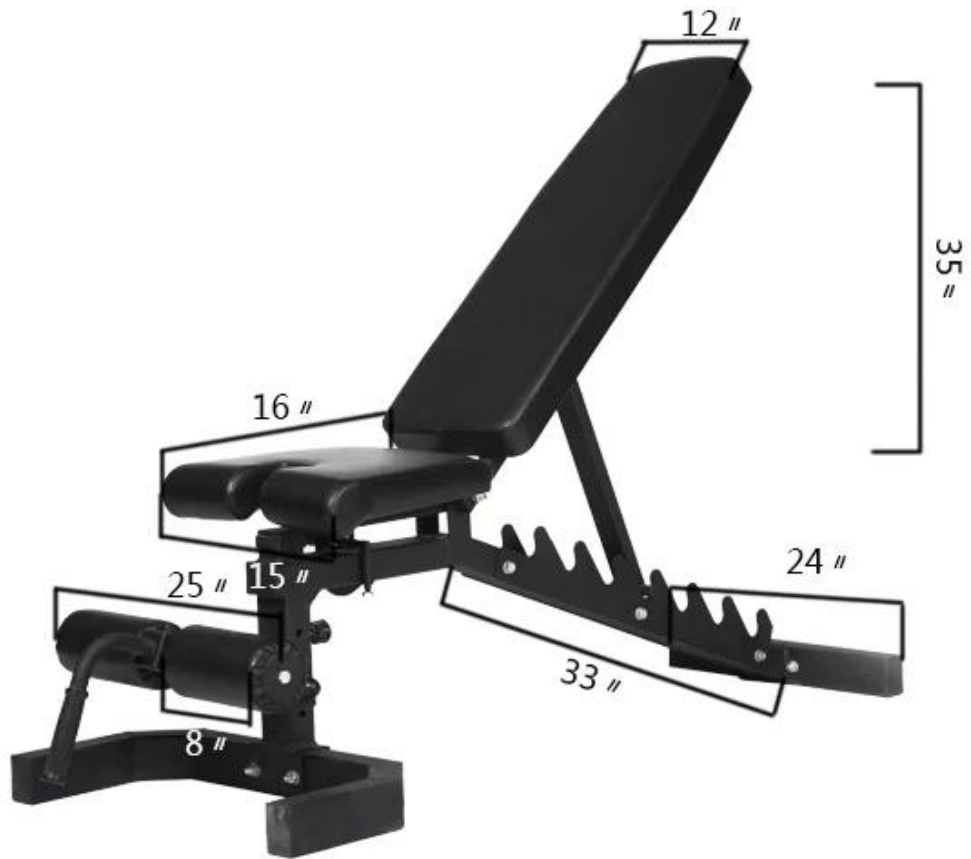

Descripción del producto

Característica:

Transforma cualquier espacio en un gimnasio personal de peso libre

Se ajusta a cuatro posiciones diferentes para más de 30 ejercicios diferentes

Viene con una abrazadera extraíble para sujetar la pierna para un mayor soporte de posición de disminución

T
/
T
,
L
/
C
,
W
E
S
T
E
R
N
M
U
N
i
b
O
N
e
G
R
A
M
O
D
E
L
L
D
I
N
E
R
O

Muestra de productos

Main tube:
50*70*2.5mm

Nuestro servicio

- 1, OEM o ODM son bienvenidos.
- 2, muchos años de experiencia en la exportación.
- 3, estricto control de calidad del producto.
- 4, orden de la pequeña cantidad aceptable.
- 5, servicio de alta calidad con equipo moderno.