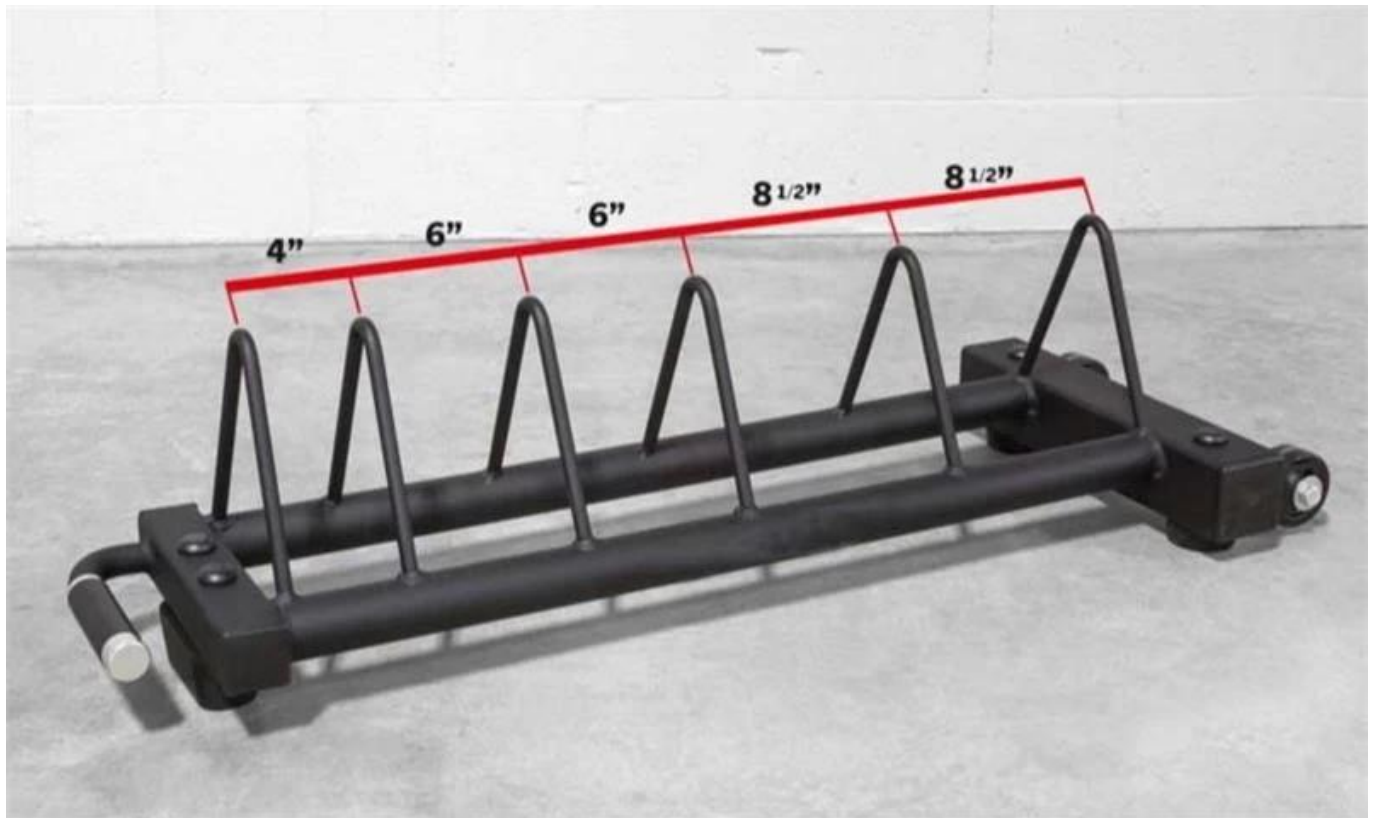

Tuotteen Kuvaus

Tietoa yrityksestä

SHANDONG XINGYA SPORT FITNESS INC on kehitykseen erikoistunut harjoituslaitteiden yritys, käsipainojen, barbellien, kettlebellin, mattojen, telineiden ja muiden kumipinnoitettujen ja upottavien tuotteiden tuotanto ja myynti.