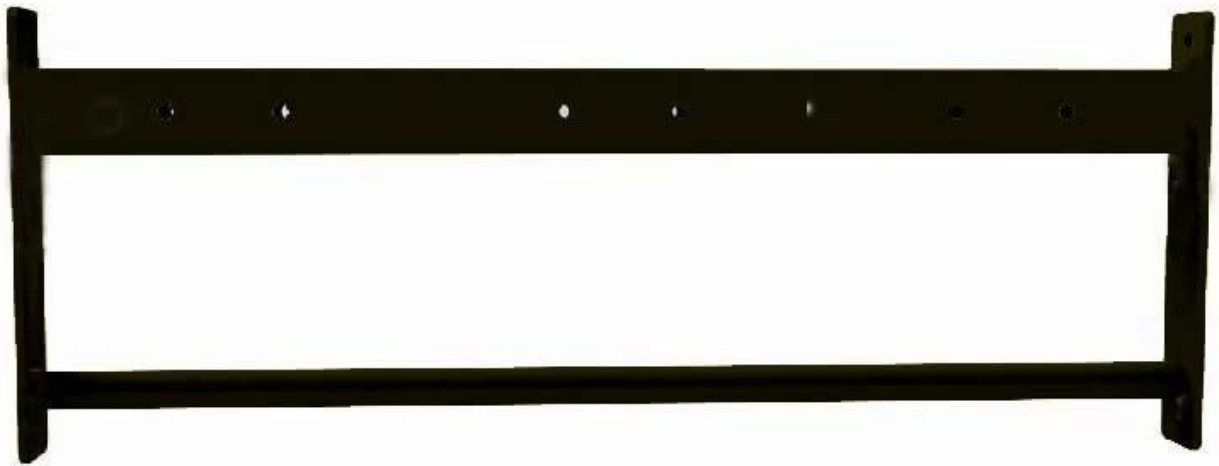

Esittelyt Kuvaus

XYSFitness [Pull Up Rig ja teline](#) , Joka on valmistettu kahdeksasta pystypylvästä, 8 J-koukusta, 4 kaksoisvaijasta-1 ja 6 kaksois-2-palkista.

Sopii hyvin autotallikäyttöön ja laajoihin koulutustiloihin, vakiokoon [Vapaa teline telineeseen](#) Voi luoda välittömästi 2 - 6 kyykky / penkkiasemaa ja 6-14 nousupaikkaa. Kullakin 6-jalka-osuudella päivitetyllä yhdellä pull-up-palkilla on nyt läpivienti, joten baari jatkuu suoraan päätylevyyn optimaalisen vakauden ja turvallisuuden vuoksi. Toivottavasti pidät uudesta tuotteestasi - [Vedä ylös ja kyykky teline](#) .

Tuotetiedot

- Pipe Size: 75 x 75 mm
- Paino: 600 lb
- Materiaali: Käytä kestäväää terästä
- Logo: Asiakas Logo
- Sovellus: Koulutus
- Väri: Musta, hopeinen, valkoinen

UPaksu sarake 2,7 metriä

Dual Beam -1 on 1,1 m

Dual Beam -2 on 1,8 metriä

Pakkaus & Toimitus

Pakkauksen tiedot:

- 1: Jokainen komponentti pp pussiin;
- 2: Sitten monet laukut laatikkoon.

Toimitusaika:

27 päivän kuluessa maksusta

Yrityksen tiedot

Shandong XINGYA SPORT FITNESS INC on ammattimainen kuntolaitteita Yritys kehityksen, tuotannon ja myynnin käsipaino, barbells , Kettlebell, matot, telineet, ristitarvikkeet ja muut kumipäällysteiset ja Kastelemalla tuotteita.