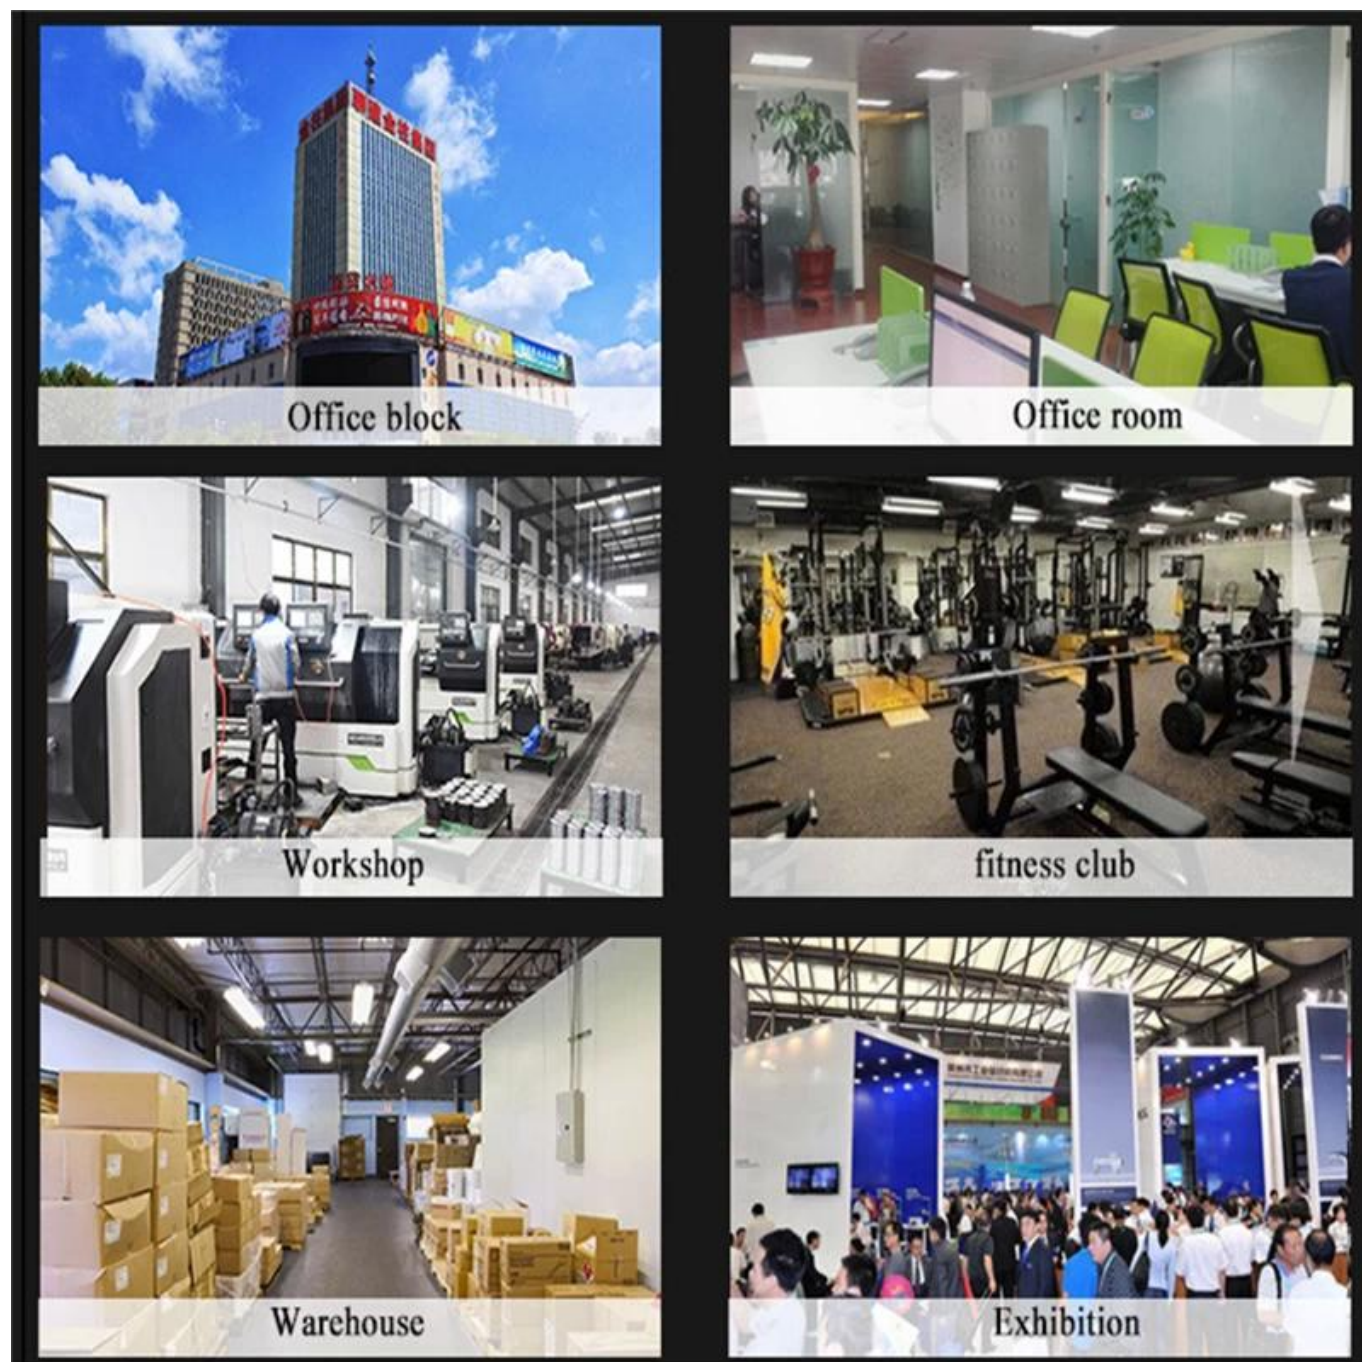

mukavia laadukkaita tuotteita ja laadukkaita, nyt meillä on perustettiin vankka liikesuhde satoja asiakkaita kaikki maailmanlaajuisesti, mukaan lukien Pohjois-Amerikka, Eurooppa ja Lähi-itä ja Aasiassa. "Luomalla arvoa kaikille asiakkaille innovaatioilla ja laatu "on muuttumaton lupaus.

Toivomme vilpittömästi rakentaa mukavaa ja pitkäaikaista yhteistyötä kanssasi tulevaisuudessa.

Palvelumme

- Lähetys ja näytteen laadun seuranta sisältää eliniän.