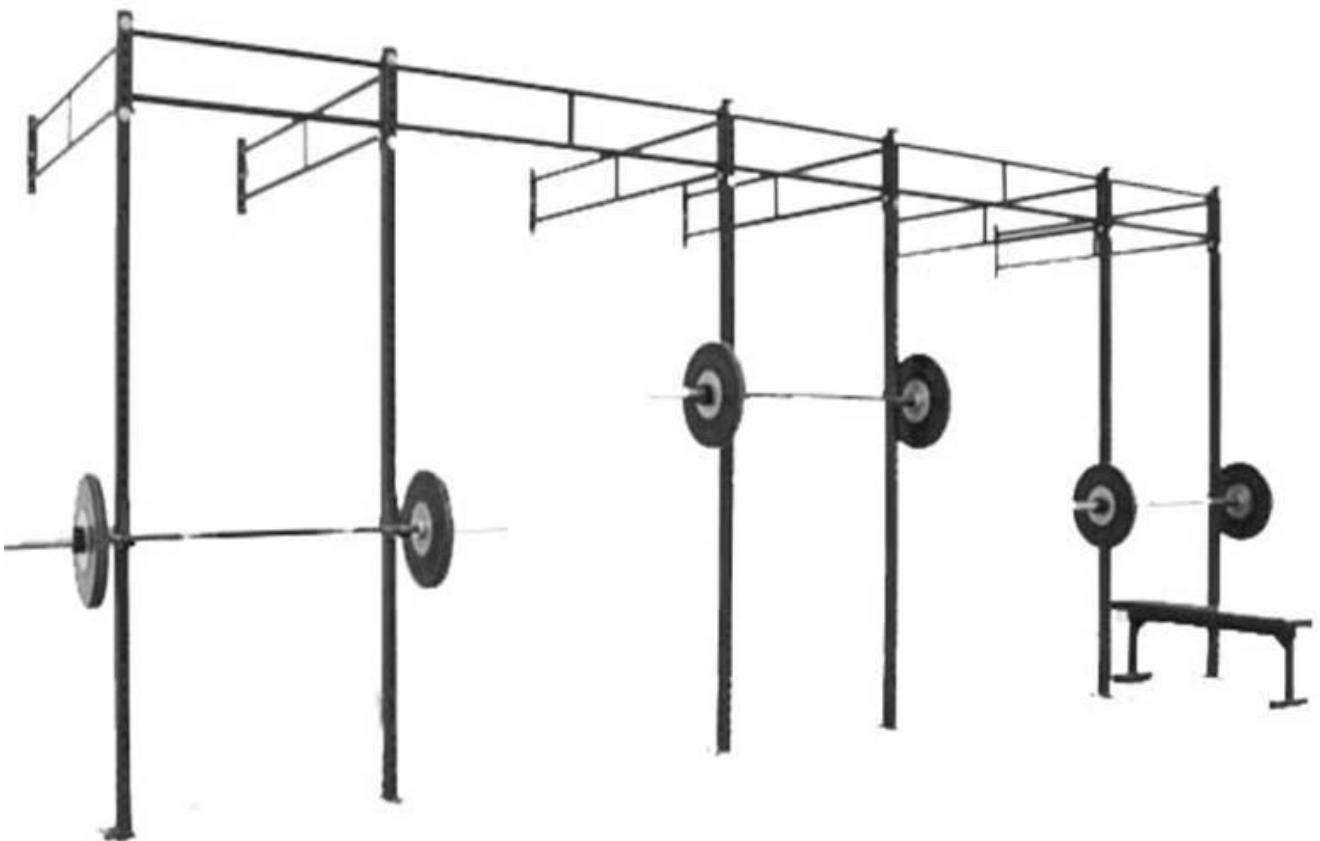

1. **1. Ota ensin kukin komponentti muovipussiin.**
2. **2. Sitten laatikkoon, kun käytät vaahtolevyä kiinnittäessä tilaa komponentin ja pahvikotelon väliin.**
3. **3. Viimeinkin useita laatikoita puulaatikkoon.**

Toimitusaika:

27 päivän kuluessa maksusta