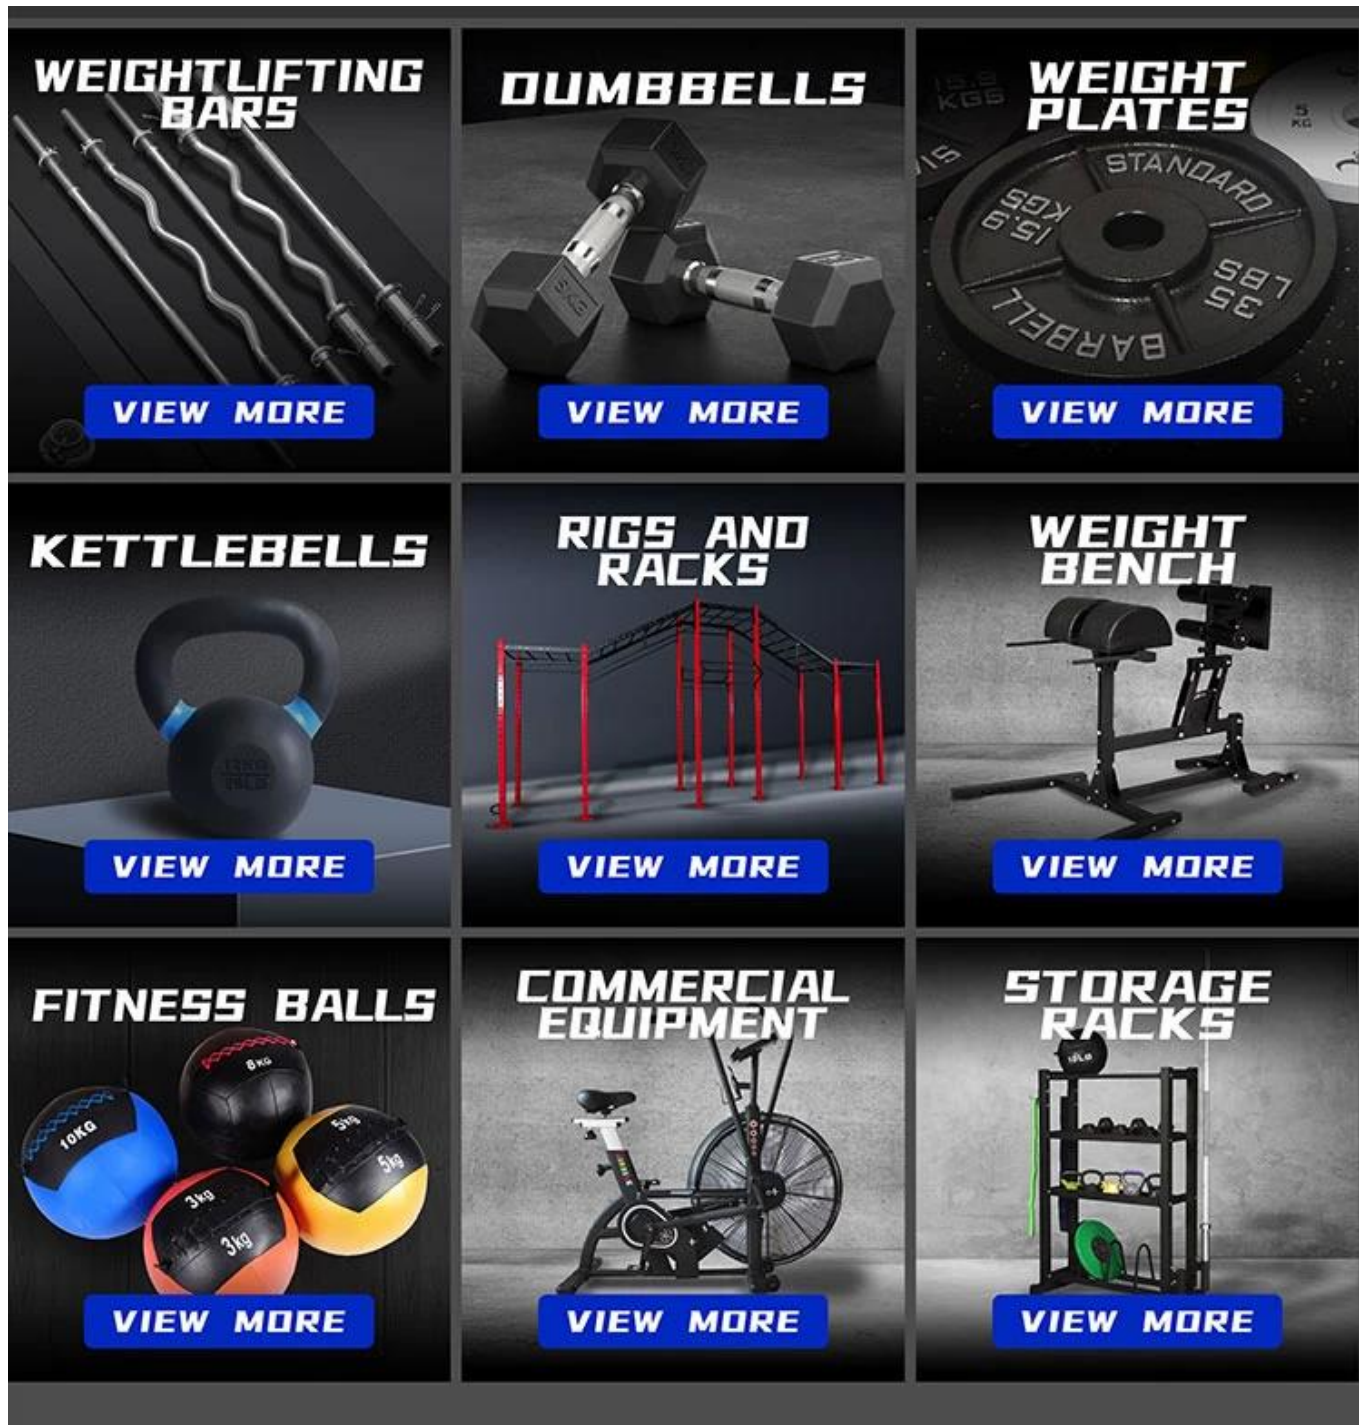

## Tuotetiedot:

- Tämän harjoitusaseman raskas rakenne on valmistettu 12 ja 14 gaugesta teräksestä, ja yläpuolella oleva harjoitusasema on valmistettu korkealaatuisesta putkimaisesta teräksestä. Se on kestävä ja luotettava, ja siinä on 3-vaiheinen jauhemaalauus, joka takaa poikkeuksellisen kestävyuden, kulmakivet lisäävät tuen ja kehysten päät hapettumisen estämiseksi. Asemassa on 2 levyylväästä, 3 nauhatolppaa kummallakin puolella vastuksen lisäämiseksi, 2 J-kuppitangon salpaa, 2 turvasalpaa, vetotanko ja ABS-holkeilla varustetut tangonpitimet estämään naarmuuntumista olympiatangon irrottamisen/säilytyksen aikana..

## Tuotenäyttely:

**Paketti:**

## Liittyvät tuotteet