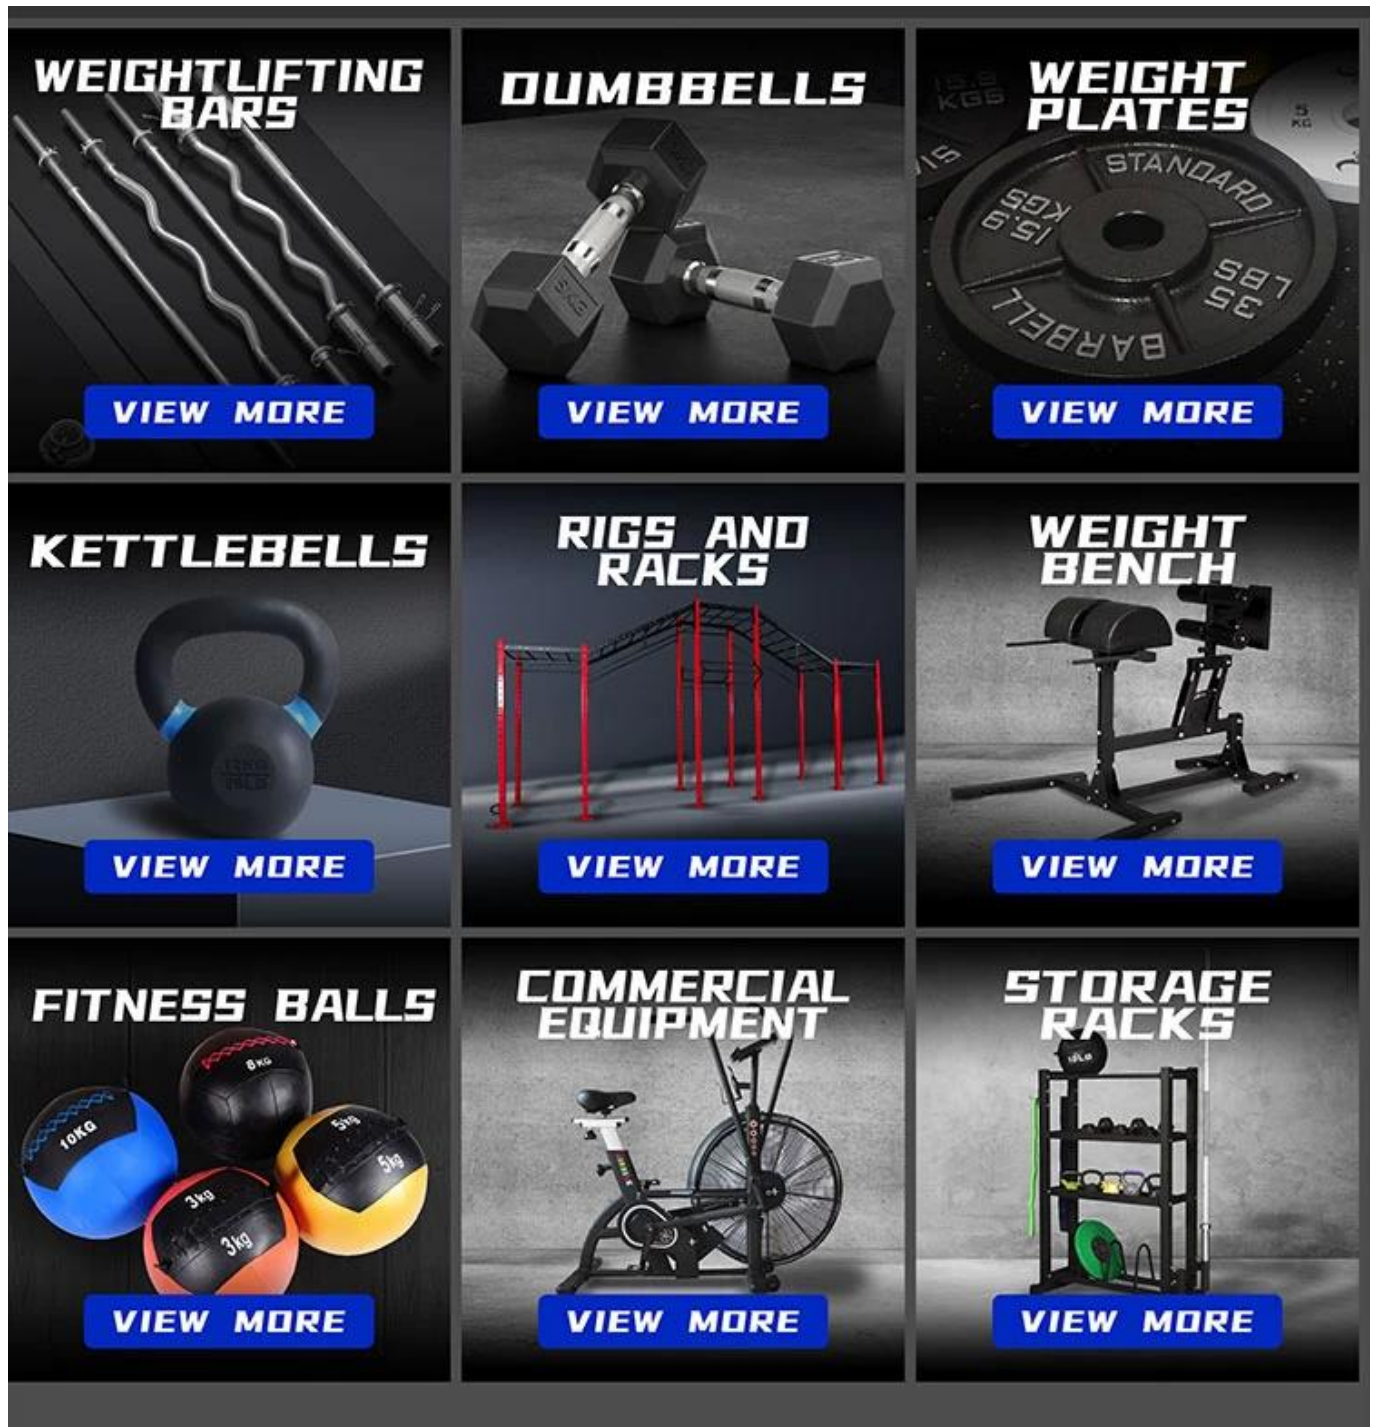

Tuotetiedot:

Kyykkyteline on suunniteltu komedialliseen kuntoiluun. Koko kehon harjoitusjärjestelmässä yhdistyvät Smith-tyylinen tanko, kyykkyteline ja sileä vaijeripyöräjärjestelmä.

Kaksi korkeussäädettävää hihnapyöräjärjestelmää varmistavat, että kahden käden voima ei vaikuta toisiinsa harjoituksen aikana, mikä parantaa rintakehän, selän ja käsivarsien harjoittelua.

Kaapelicrossover-koneen painolevyn kiinnike kiinnittää olympia- tai vakiopainolevyn.

kohde	Kyykkyteline
Lähtöisin	Shandong, Kiina
Tuotenimi	XYSFITNESS
Sovellus	Kaupallinen käyttö
Sukupuoli	Sukupuolineutraali
koko	P*L*K: 153*141*234 cm
koko	P*L*K: 153*141*234 cm
MOQ	2 settiä
Hihan pinnoite	Kromi
Holkki/laakeri	Holkki
Väri	musta, hopea
Logo	Räätälöity logo saatavana
Pakkaus	Polylaukkuctnpuinen kotelo
OEM	Hyväksy OEM
Tyyppi	Kyykkyteline
Materiaali	Teräs
Paino	mukautettu
on kustomoitu	Joo

Tuotenäyttely:

PRODUCT DESCRIPTION

PRODUCT SIZE

Paketti:

Liittyvät tuotteet

Tietoja Xingyasta

Shandong Xingya Sports Fitness Inc. on ammattimainen kuntoilulaitteita kehittävä yritys, ([säädettyä kyykkyteline ja penkki posliini](#)) laitteiden, telineiden, kahvakuulojen, painolevyjen ja kardiolaitteiden tuotanto ja myynti. Meillä on yli 12 vuoden kokemus viennistä ja 20 vuoden kokemus kuntolaitteiden tuotannosta.