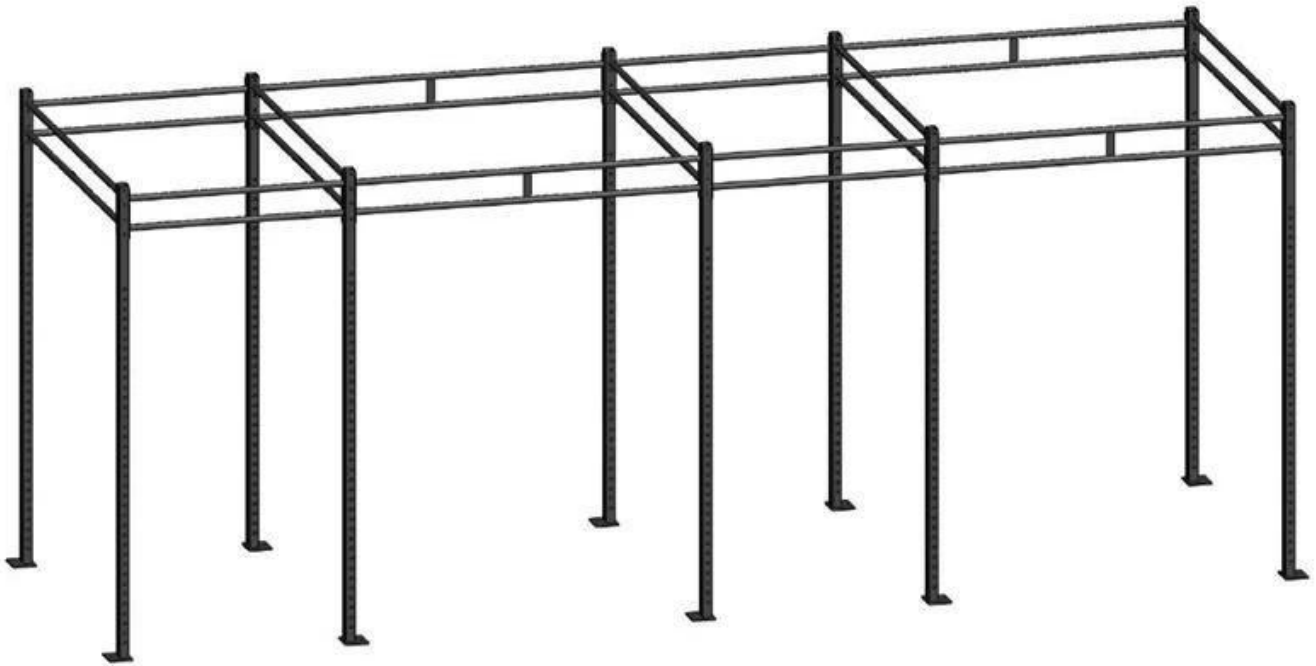

ProducteurT description

Comprend: 10 crochets J, 4 faisceaux double -1, 9 faisceaux doubles - 2, 10 colonnes verticales

Créez le rack XYSFitness CF aussi grand que vous le souhaitez. De 4 'Large à Infini "Ne laissez rien vous limiter à vous pousser à être mieux que ce que vous pensiez. le [Support et plate-forme de squat des FC](#) Est une plate-forme abordable et bien construite pour faire progresser votre gym. La longueur de la plate-forme est infinie. Vous pouvez commencer avec une plate-forme de 4 'par 4' et la développer à 24 'ou plus. Ce [Tirez sur le support de support libre](#) Peut être configuré comme une unité indépendante ou murale. Avec ce rack CF, la sécurité est toujours la première. Nous avons inclus un système de pin et de serrage robuste. Le bien-être de votre clientèle est extrêmement important pour nous et notre première priorité.

Spécifications du produit

- Pip Taille: 75 × 75 mm
- Voyage: 700 lb
- Matériel: porter un acier résistant
- Logo: Logo du client
- Application: Formation
- Couleur: Noir, Argenté, Blanc

The UColonne de 2,7 m

Le Dual Beam -1 pour 1,1 m

Le Dual Beam -2 pour 1,8 m

Emballage & Livraison

Détails de l' emballage:

- 1: Chaque composant dans un sac pp;
- 2: Ensuite, beaucoup de sacs dans un carton.

Détail de livraison: