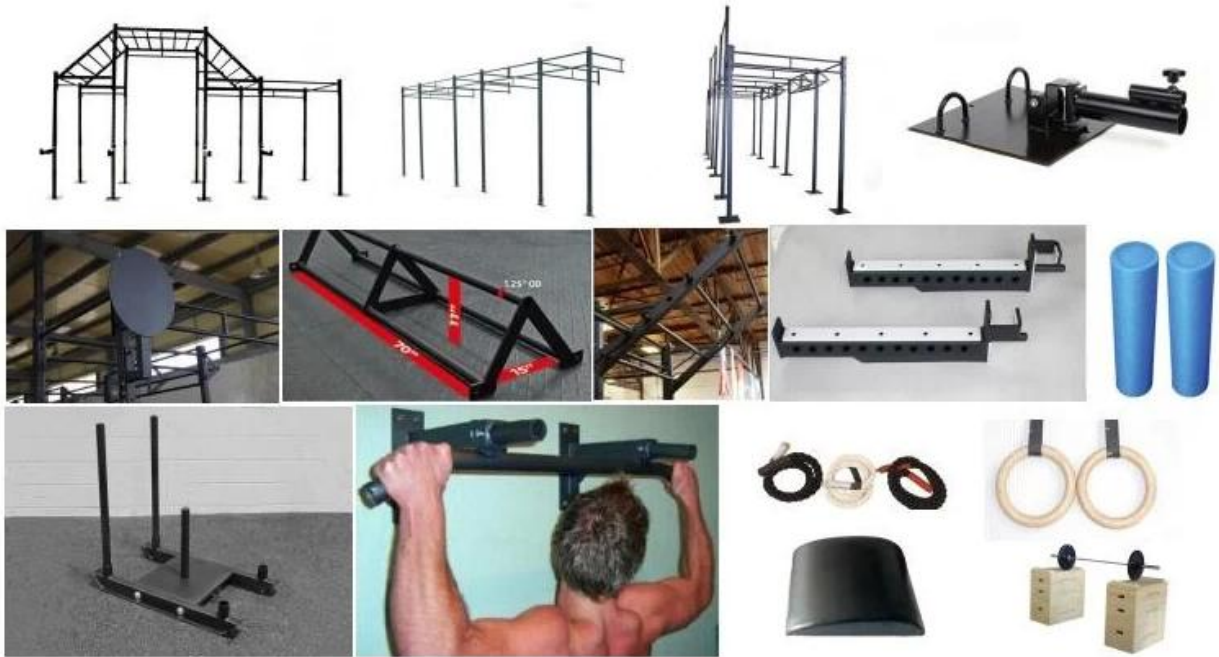

Chaque paire d'anneaux en bois est livré avec les sangles anneau robuste en nylon noir et le système de boucle, ce qui permet des ajustements rapides et faciles. Accrocher les bretelles de l'anneau d'une barre transversale dans votre salle de gym ou aventurez-vous à l'extérieur à utiliser une balançoire ou branche d'arbre stable comme une Fondation. Adaptabilité, portabilité et fiabilité tous aider mis à part Rogue gymnastique anneaux de bois.

3, paquet:

Exportés emballage standard.

4, société:

Shandong Xingya Sports Fitness Inc. est une usine et la société de négoce. Nous produisons principalement des haltères, haltères, barres d'haltérophilie, kettlebells, boules de fitness, étagères de rangement, étagères de puissance et d'autres accessoires de force. Avec la qualité et le prix concurrentiel, nos produits sont principalement exportés vers l'Europe, Amérique, Moyen-Orient, Asie du Sud et autres nations. Nous toujours croire en cela un service de qualité et de haute qualité est une âme de l'entreprise. Nous espérons sincèrement établir la relation commerciale à long terme avec vous. Pourrait bien vouloir envisager de nous?

5, produits de la ligne

Dumbbells

Crossfit Rig & Cross fit products

6,Exposition:

Nous assistons à la Foire de Canton en 2016. Nous avons rencontré beaucoup d'amis de worldwide. Ils sont très aimables et impressionnés par nos produits, comme, haltères, kettlebells, mur de boules. Nous avons fait beaucoup de commandes de nos clients, nous avons rencontré sur la Foire de canton. C'est vraiment notre honneur pour faire des amis avec nos clients et ils satisfaits de notre qualité et service. Nous avons toujours se souvenir qualité première.