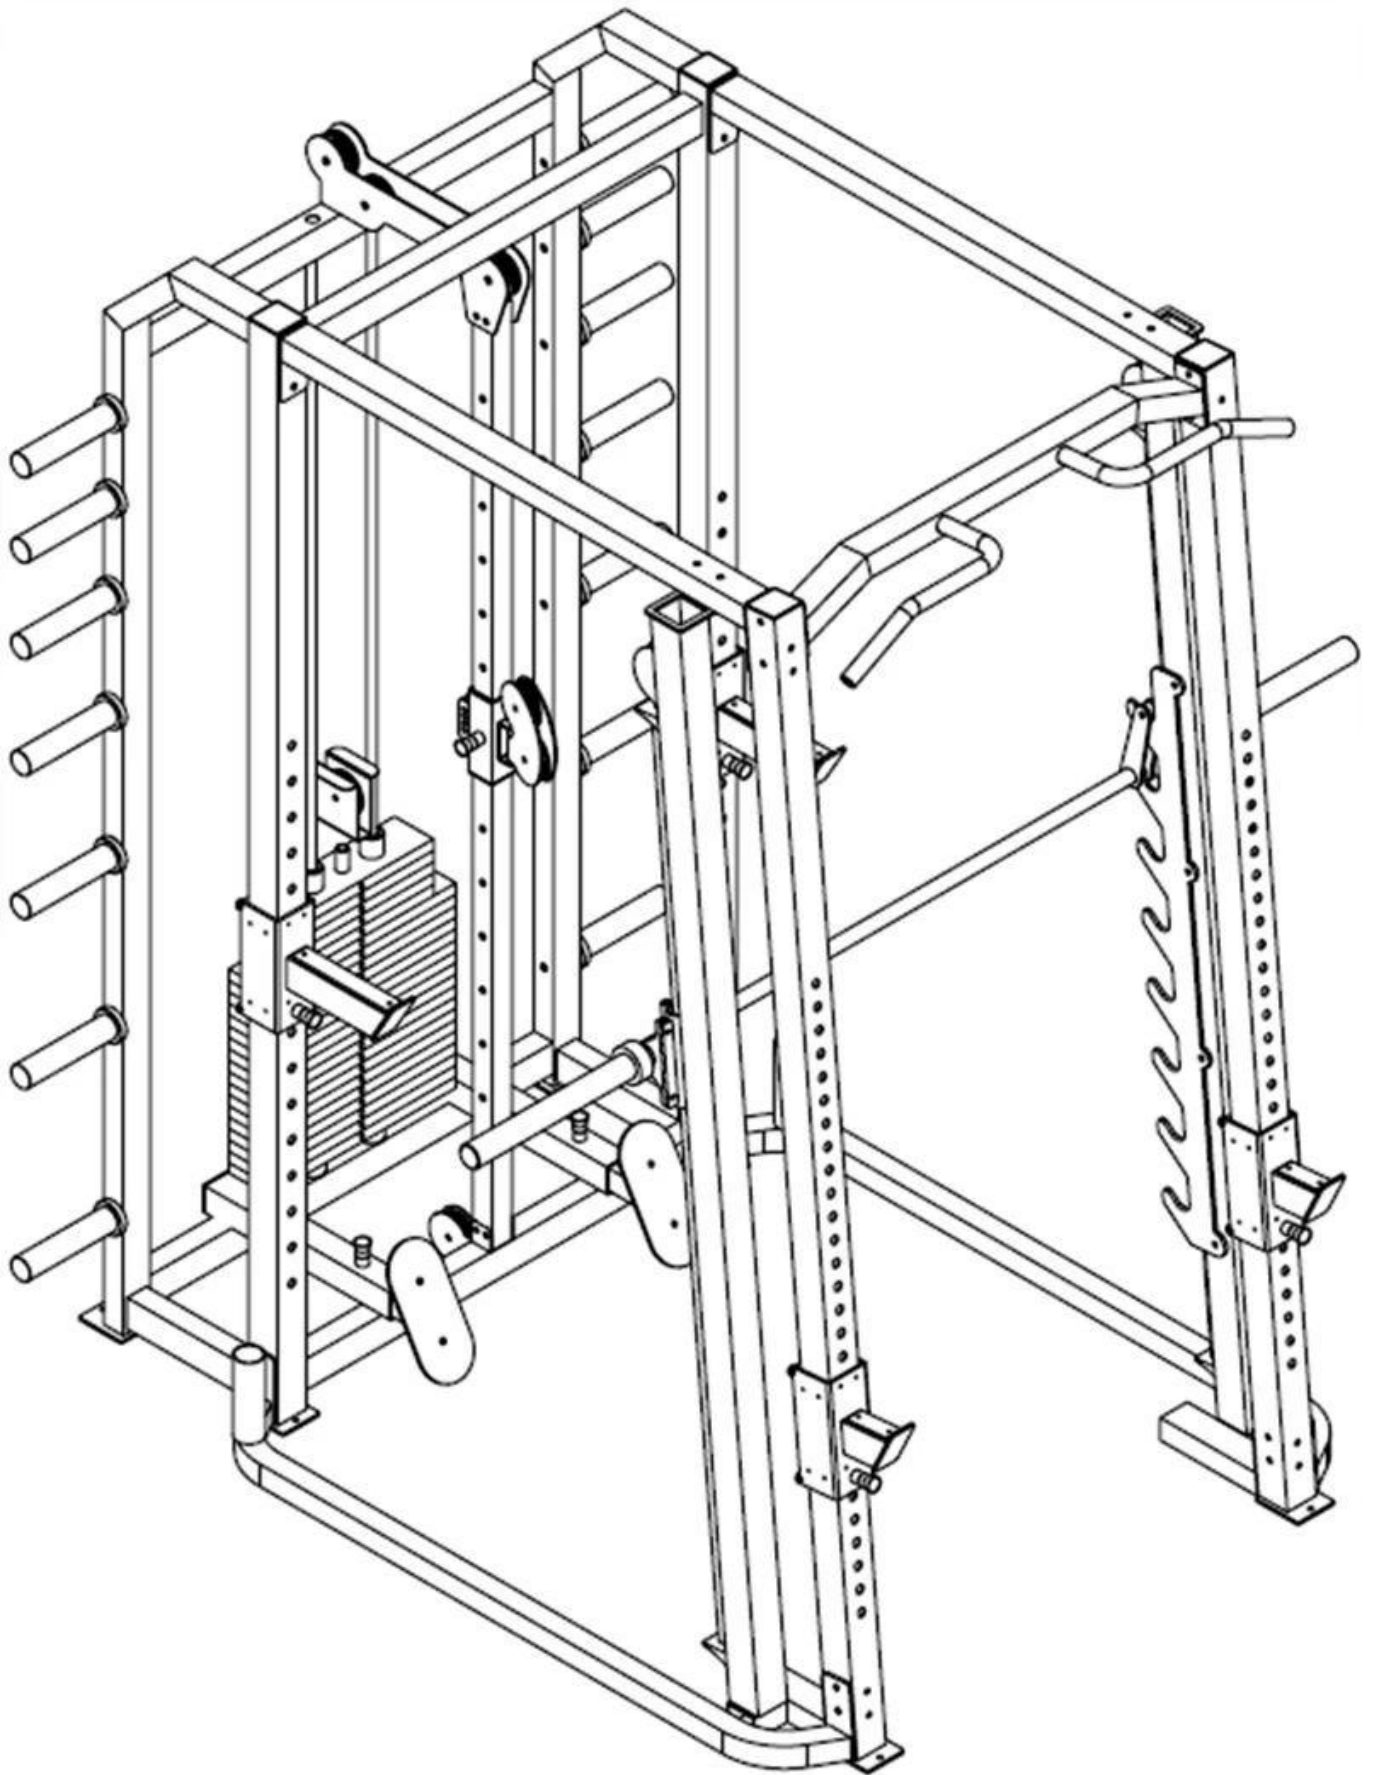

Production Description

Lancez vos séances d'entraînement sur l'une des premières inventions qui permettait aux haltérophiles de s'entraîner en toute sécurité et efficacement, le Power Rack! Créé il ya plusieurs années, presque tous les gymnases a One...so pourquoi pas vous? Le xysfitness [Multi-Power Rack](#) livré complet avec l'attachement de lat et un jeu de poids de Grip en caoutchouc 300lb. Avec le large "walk-in" design il ya beaucoup de mouvement latéral à côté pour une variété d'exercices tels que [squats avec le stand de squat](#), inclinaison, déclin, presses plates et militaires ainsi que hausses d'épaules et de veau.

Il dispose de 7 positions réglables. L'attachement de lat est fourni avec la barre de lat et la barre basse de rangée et comporte une conception de changement de câble aucun. Pour les exercices qui exigent [mouvement Freeweight](#), ce rack de puissance peut également fournir des points de décollage et un rayonnage prévisibles.

Le XYSFitness Multi-Power Rack contient le chariot Smith le plus avancé disponible aujourd'hui. Et notre [équipement de fitness](#) continue d'être le leader de l'industrie dans l'innovation et l'abordabilité dans les maisons et les gymnases.

Spécifications du produit

- Assemblez la taille: 190 x 170 x 230 cm (l x w x h)
- N.w./g.w.: 240/kg
- Matériel: acier résistant à l'usure

- Dimension de cas: 226 × 58 × 53 cm
- Taille de tube: 80 × 60 × 3 millimètres
- Charges de conteneurs: 52 sets/20 ft
- Emballage: 1 coffret/coffret en bois
- Logo: logo de client
- Application: formation
- Couleur: noir, argenté, blanc