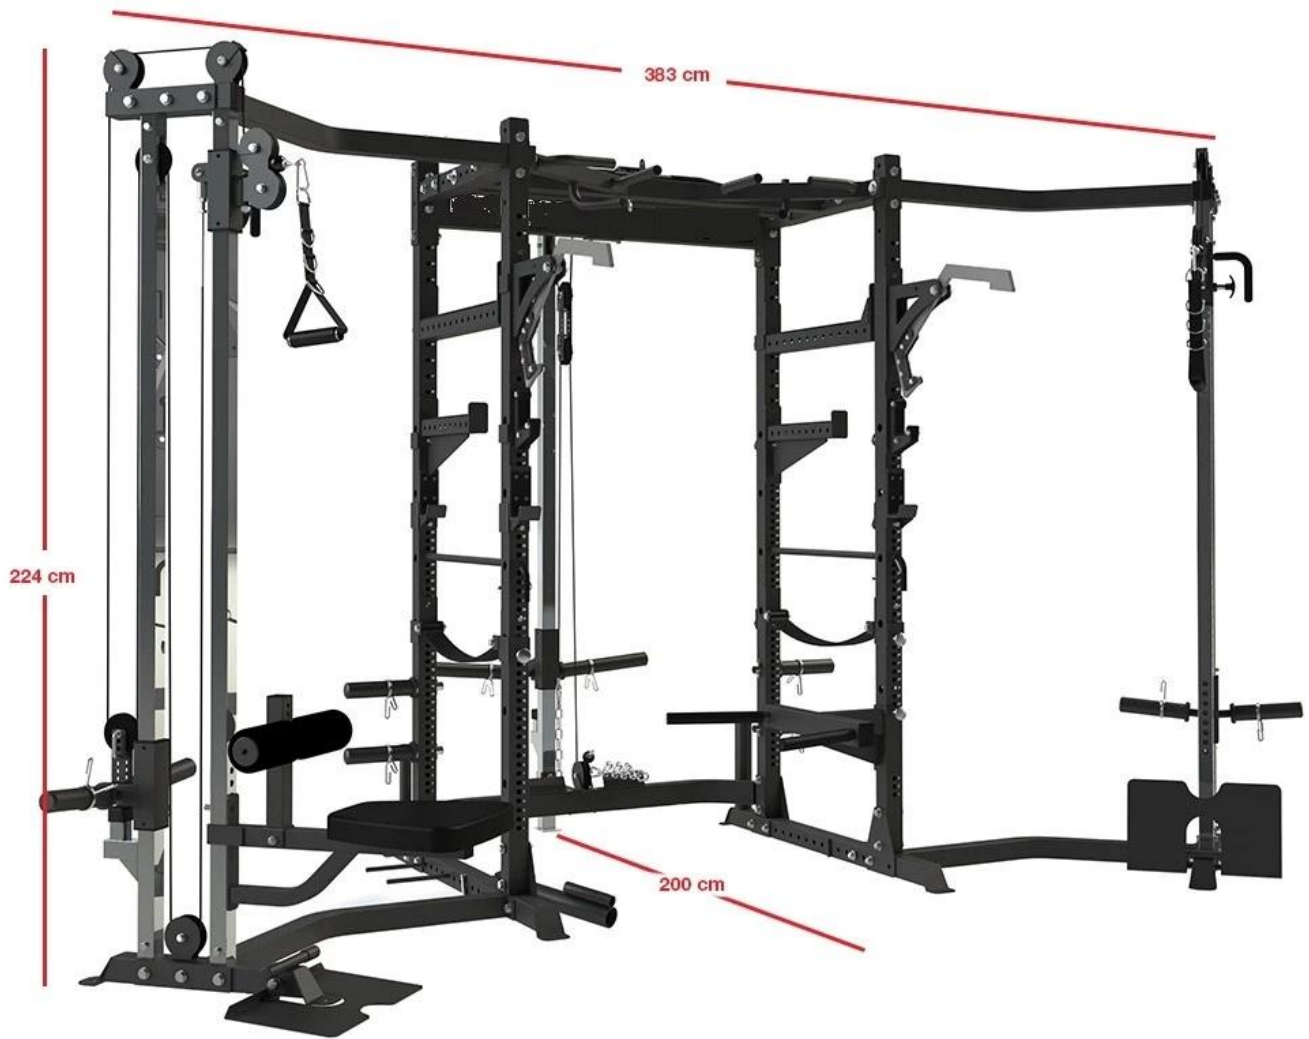

Contactez nous

Si vous avez une autre question, n'hésitez pas à nous contacter comme ci-dessous: