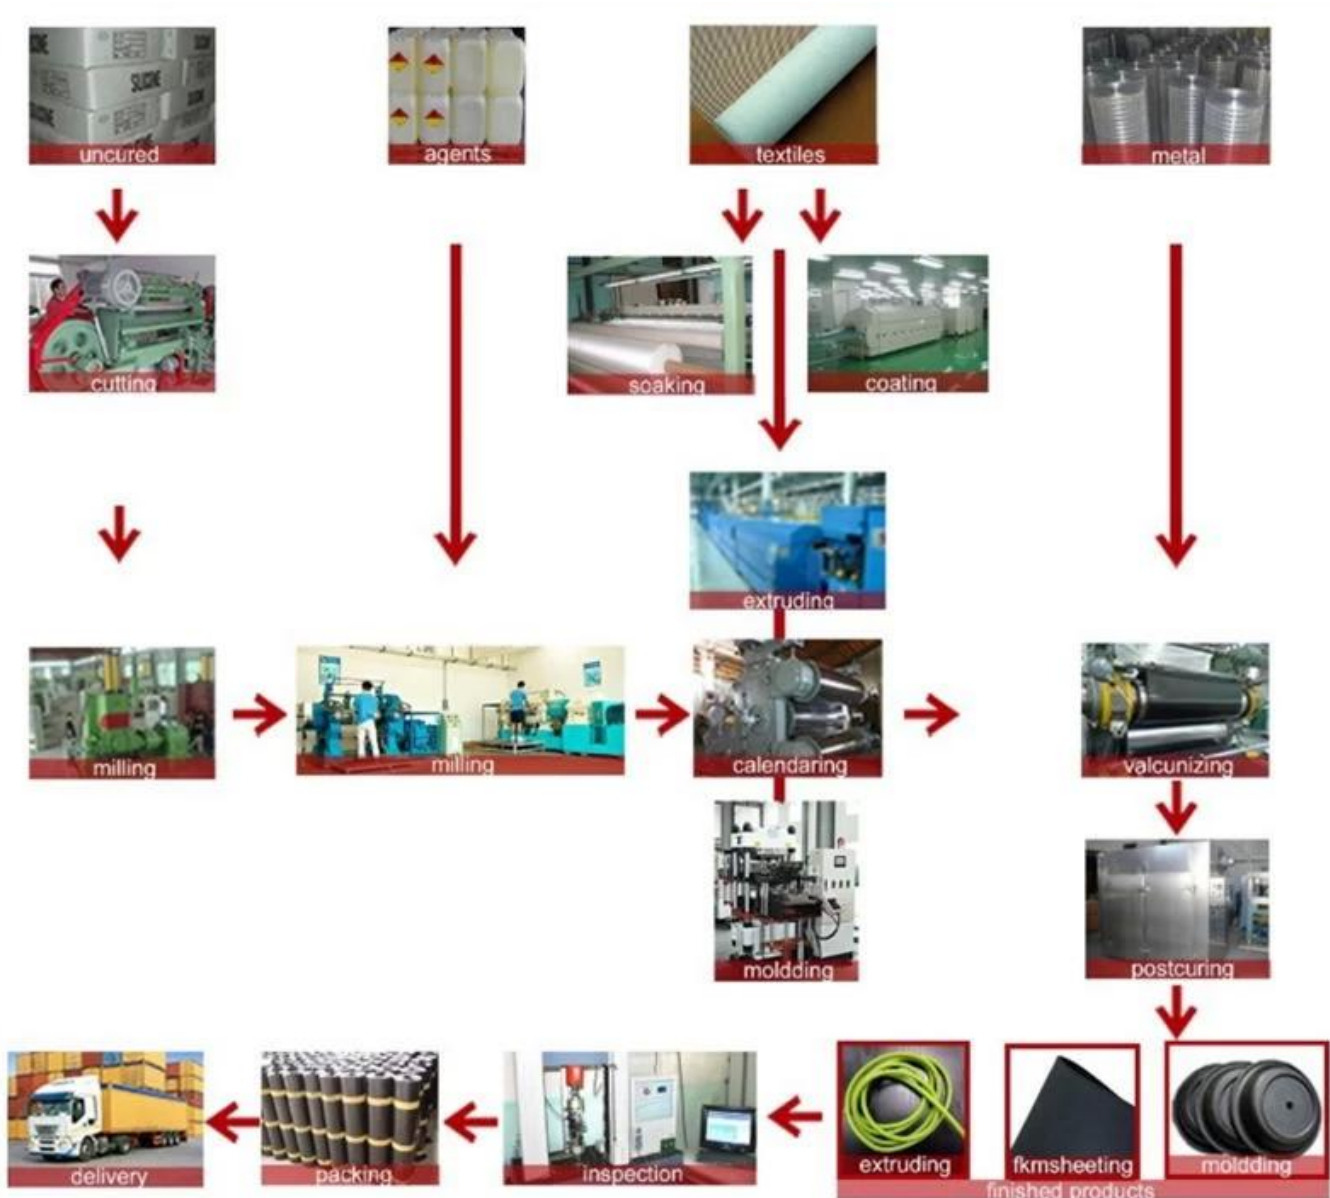

Détails de la livraison:

Dans les 27 jours suivant le paiement

P.roduit photos

360° Swivel Eye

Informations sur l'entreprise

Shandong Xingya sport Fitness Inc est un [matériel d'exercice professionnel](#) entreprise de développement, production et vente d'haltères, d'haltères, de Kettlebell, de nattes, de racks, de CF et d'autres produits de revêtement et de trempage en