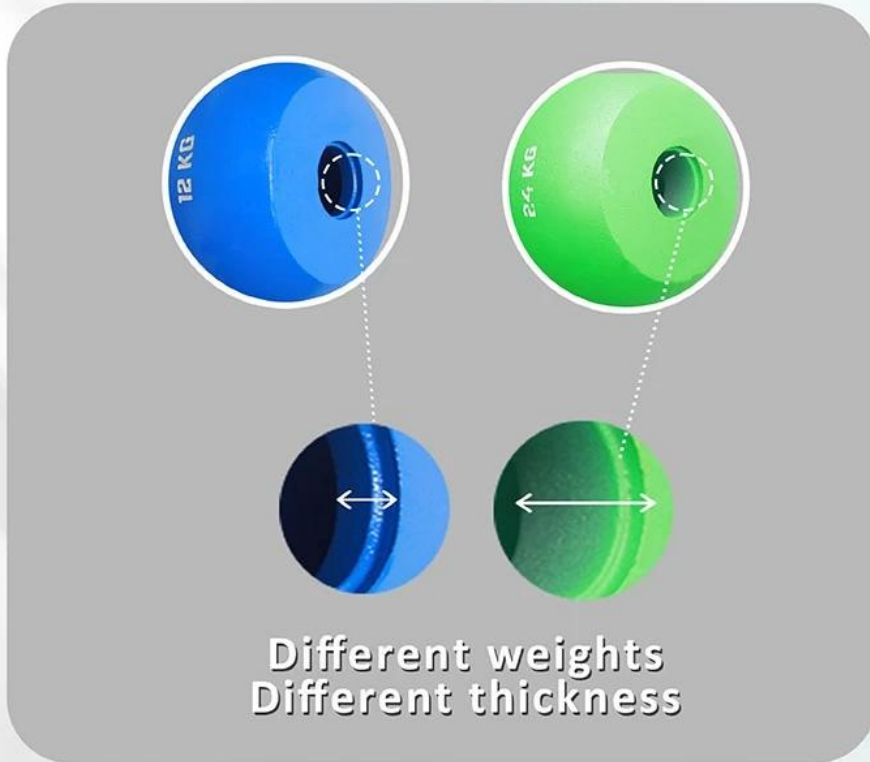

HOLLOW DESIGN

Strong stability