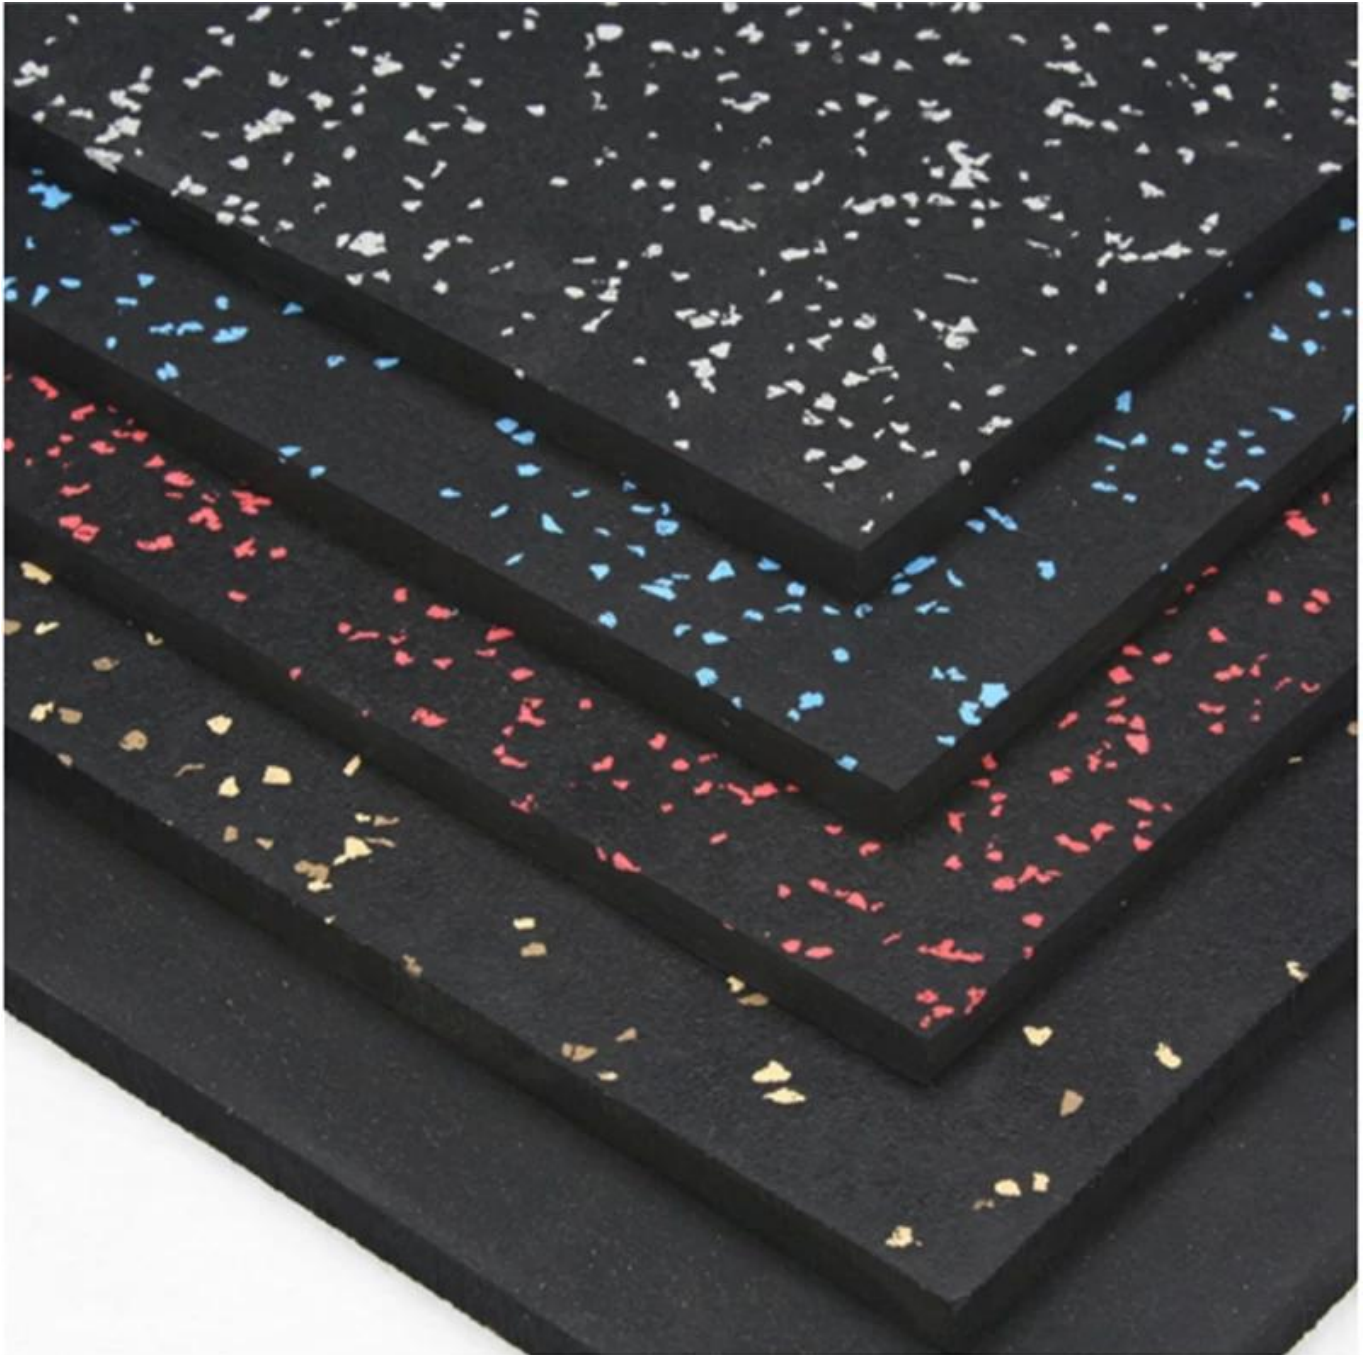

Informations sur la compagnie

SHANDONG XINGYA SPORT FITNESS INC. est un équipement d'exercice professionnel entreprise de