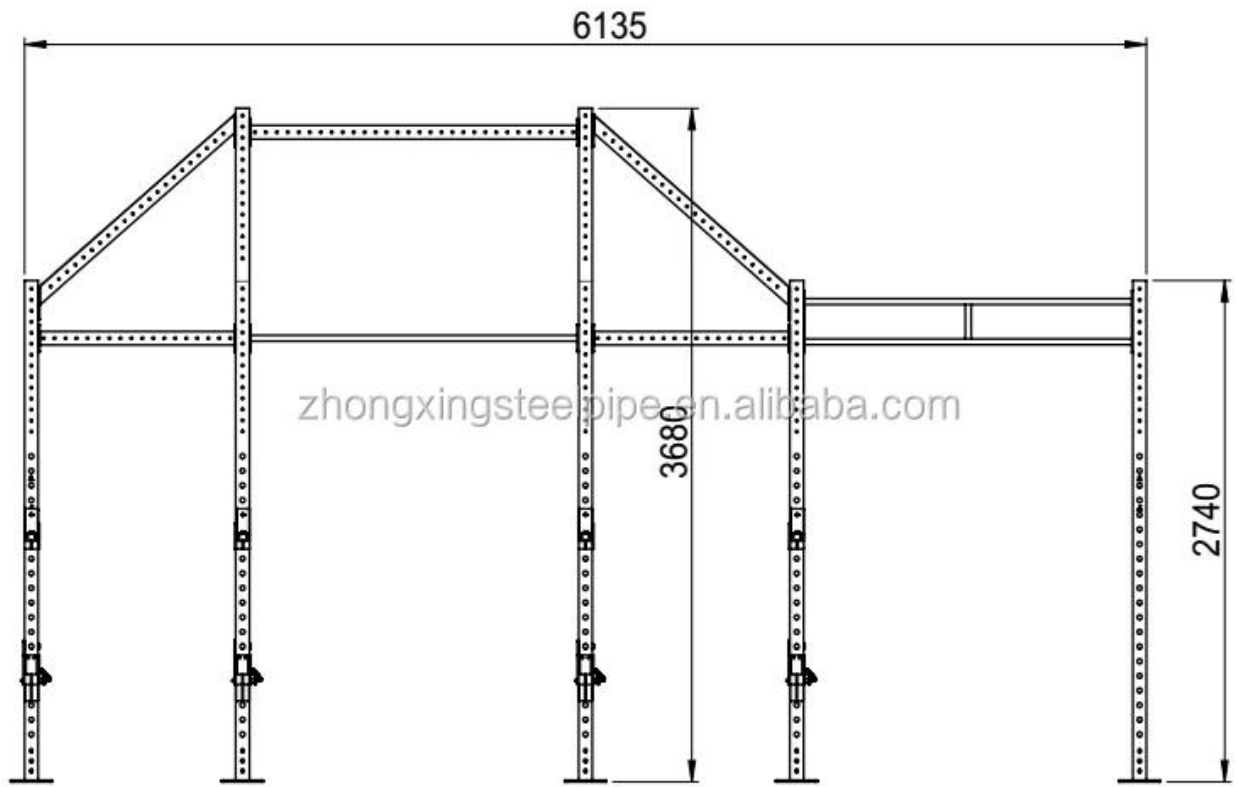

Appareil de fitness multifonctionnel vertical

Taille des montants: 65 x65 x3mm, la longueur totale est de 270cm.

D'autres accessoires peuvent être ajoutés en fonction des besoins exacts du client.

La couleur du produit peut être personnalisée en fonction des besoins du client lorsque la quantité est suffisante.

L'unité doit être boulonnée au sol.

Accessoires optionnels non inclus:

Crochet en J, Épingles de sûreté, Formateur Fulcrum, Cible de boule de mur, Entraîneur de base,

Barre de traction à tube simple, Barre transversale, Monkey Tubing Bar

1. matériel:	Le fer
2. couleur:	Noir ou autres couleurs
3. taille:	65 x65 x3mm, la longueur totale est de 270cm.
4. Logo:	Pourrait ajouter un logo personnalisé sur notre rack
5. MOQ:	4 pièces
6. Temps d'échantillon:	(1) 3-sept jours-Si besoin logo personnalisé. (2) dans les 2 jours - pour les échantillons existants
7. Service d'OEM:	Oui
8. Certification disponible:	Oui
9. Détails d'emballage:	Chacun dans un carton
10. Capacité de production:	100.000 set par mois
11. Terme de paiement	L / C, T / T, D / P, PAYPAL, WESTERN UNION, GRAMME D'ARGENT

zhongxingsteelpipe.en.alibaba.com

NO.	MODEL	QTY	PICTURE	pc/box	box	MEASN: mm			N. W. : kg	G. W. : kg	CBM	TOTAL N.W.	TOTAL G.W.	TOTAL CBM
1	CF-UT9R	6	pcs 	1	6	105	105	2800	22	24	0.0309	132	144	0.1852
2	CF-UT12R	4	pcs 	1	4	105	105	3750	30	32	0.0413	120	128	0.1654
3	CF-MB6R (1.8米)	16	pcs 	2	8	1835	180	130	13	14.3	0.0429	104	114.4	0.3435
4	CF-CB4R (1.1米)	4	pcs 	2	2	1115	185	170	19.8	21	0.0351	39.6	42	0.0701
5	CF-CB6R (1.8米)	2	pcs 	2	1	1835	185	170	29	31	0.0577	29	31	0.0577
6	CF-ECB34R	4	pcs 	2	2	1600	205	175	23	25	0.0574	46	50	0.1148
7	CF-SCB6R (1.8米)	5	pcs 	2	2.5	1845	375	120	19	21	0.0830	47.5	52.5	0.2076
8	CF-BHR	4	pcs 	2	2	330	260	100	5	6	0.0086	10	12	0.0172
9	CF-SHR	4	pcs 	2	2	760	550	110	16	17.5	0.0460	32	35	0.0920
10	Dual Bar-B	2	pcs 	2	1	1850	380	130	30	32	0.0914	30	32	0.0914
												560.1	608.9	1.2534