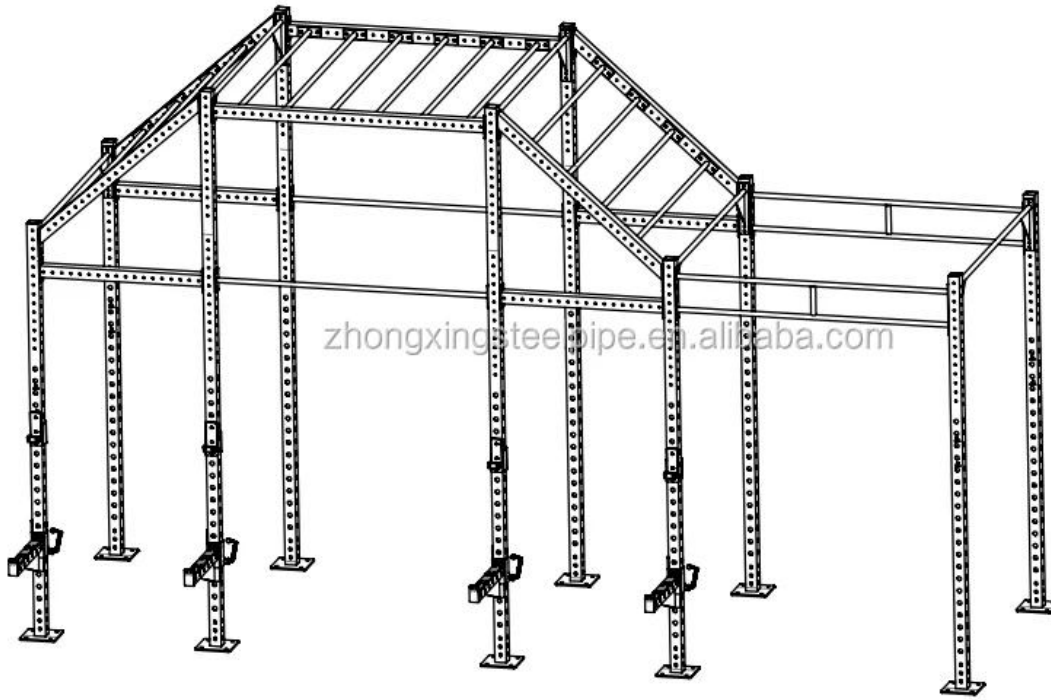

Appareil de fitness multifonctionnel vertical

Taille des montants: 65 x65 x3mm, la longueur totale est de 270cm.

D'autres accessoires peuvent être ajoutés en fonction des besoins exacts du client.

La couleur du produit peut être personnalisée en fonction des besoins du client lorsque la quantité est suffisante.

Barre musclée, Barre transversale, Stockage vertical de plat, Bras de Spotter

Tremper les cornes, Crochet de bande, Pegs Bar, Step Up Platform

Veillez consulter notre site Web pour plus de détails sur ces accessoires.

1. matériel:	Le fer
2. couleur:	Noir ou autres couleurs
3. taille:	65 x65 x3mm, la longueur totale est de 270cm.
4. Logo:	Pourrait ajouter un logo personnalisé sur notre rack
5. MOQ:	4 pièces
6. Temps d'échantillon:	(1) 3-sept jours-Si besoin logo personnalisé. (2) dans les 2 jours - pour les échantillons existants
7. Service d'OEM:	Oui
8. Certification disponible:	Oui
9. Détails d'emballage:	Chacun dans un carton
10. Capacité de production:	100.000 set par mois
11. Terme de paiement	L / C, T / T, D / P, PAYPAL, WESTERN UNION, GRAMME D'ARGENT

zhongxingsteelpipe.en.alibaba.com

NO.	MODEL	QTY	PICTURE	pc/box	box	MEASN: mm			N. W. : kg	G. W. : kg	CBM	TOTAL N.W.	TOTAL G.W.	TOTAL CBM
1	CF-UT9R	6	pcs 	1	6	105	105	2800	22	24	0.0309	132	144	0.1852
2	CF-UT12R	4	pcs 	1	4	105	105	3750	30	32	0.0413	120	128	0.1654
3	CF-MB6R (1.8米)	16	pcs 	2	8	1835	180	130	13	14.3	0.0429	104	114.4	0.3435
4	CF-CB4R (1.1米)	4	pcs 	2	2	1115	185	170	19.8	21	0.0351	39.6	42	0.0701
5	CF-CB6R (1.8米)	2	pcs 	2	1	1835	185	170	29	31	0.0577	29	31	0.0577
6	CF-ECB34R	4	pcs 	2	2	1600	205	175	23	25	0.0574	46	50	0.1148
7	CF-SCB6R (1.8米)	5	pcs 	2	2.5	1845	375	120	19	21	0.0830	47.5	52.5	0.2076
8	CF-BHR	4	pcs 	2	2	330	260	100	5	6	0.0086	10	12	0.0172
9	CF-SHR	4	pcs 	2	2	760	550	110	16	17.5	0.0460	32	35	0.0920
10	Dual Bar-B	2	pcs 	2	1	1850	380	130	30	32	0.0914	30	32	0.0914
												560.1	608.9	1.2534