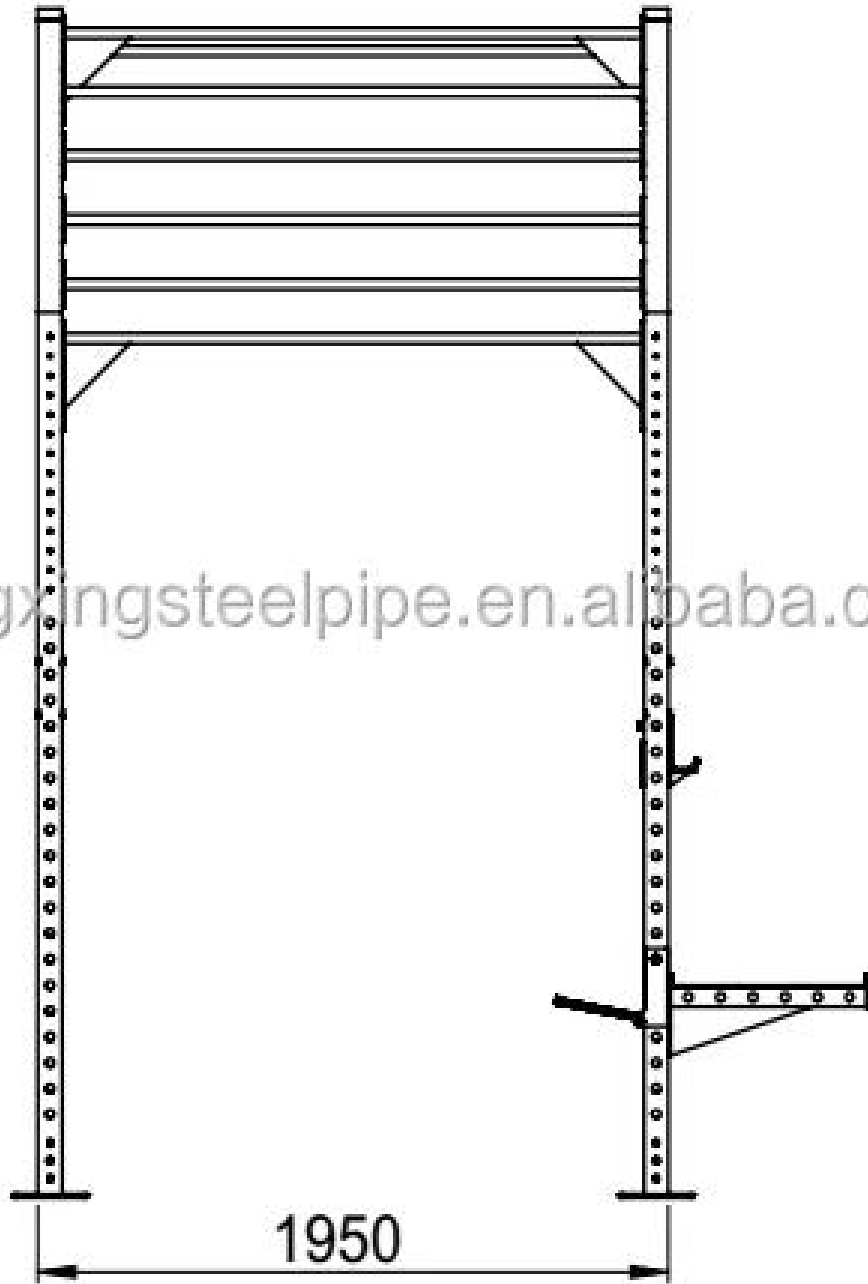

Appareil de fitness multifonctionnel vertical

Taille des montants: 65 x65 x3mm, la longueur totale est de 270cm.

D'autres accessoires peuvent être ajoutés en fonction des besoins exacts du client.

La couleur du produit peut être personnalisée en fonction des besoins du client lorsque la quantité est suffisante.

L'unité doit être boulonnée au sol.

Accessoires optionnels non inclus:

Crochet en J, Épingles de sûreté, Formateur Fulcrum, Cible de boule de mur, Entraîneur de base,

Barre de traction à tube simple, Barre transversale, Monkey Tubing Bar

Barre musclée, Barre transversale, Stockage vertical de plat, Bras de Spotter

Tremper les cornes, Crochet de bande, Pegs Bar, Step Up Platform

Veillez consulter notre site Web pour plus de détails sur ces accessoires.

1. matériel:	Le fer
2. couleur:	Noir ou autres couleurs
3. taille:	65 x65 x3mm, la longueur totale est de 270cm.
4. Logo:	Pourrait ajouter un logo personnalisé sur notre rack
5. MOQ:	4 pièces
6. Temps d'échantillon:	(1) 3-sept jours-Si besoin logo personnalisé. (2) dans les 2 jours - pour les échantillons existants
7. Service d'OEM:	Oui
8. Certification disponible:	Oui
9. Détails d'emballage:	Chacun dans un carton
10. Capacité de production:	100.000 set par mois
11. Terme de paiement	L / C, T / T, D / P, PAYPAL, WESTERN UNION, GRAMME D'ARGENT