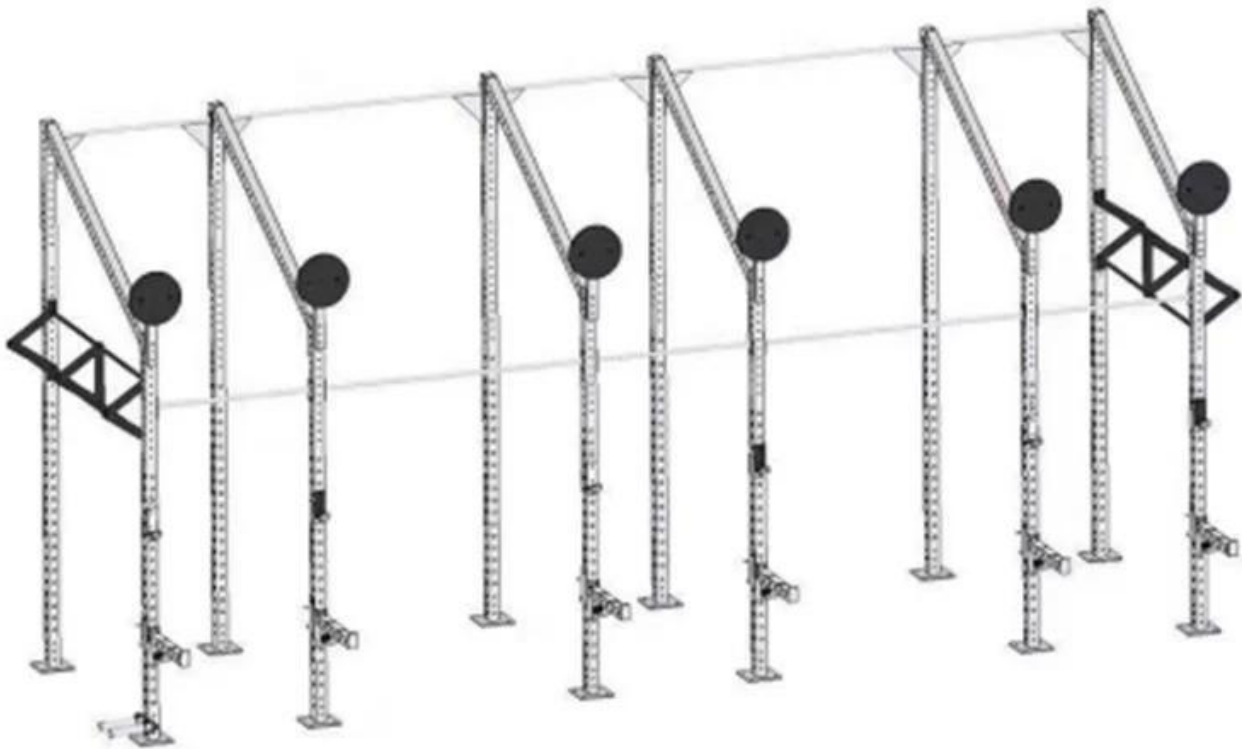

## Producteur description

Le YYSFitness [Équipement multifonctionnel CF pour l'exercice de force](#) fournit de véritables mouvements à base d'isolats, permettant aux utilisateurs une variété d'options pour le ciblage musculaire et l'isolement. Effectuez également des pull-ups et des doigts sur la barre d'extraction de la poignée découpée.

Cette construction en acier robuste en acier maintient le YYSFitness [Chaîne indépendante](#) est solidement construit, tandis que le [Équipement de traction de qualité commerciale](#) et le système de poulie est extrêmement lisse.

Le YYSFitness [Porte-bagages CF offrant des mouvements à base d'isolats](#) est l'équipement le plus polyvalent pour votre gym. S'adapte facilement à n'importe qui, jeune ou vieux, court ou grand.

Ceci est une partie des données des principaux accessoires pour ce rack.

La colonne verticale pour 2,8 m et 3,8 m.

Des trous denses sur la colonne verticale

La barre de traction triangulaire sur la plate-forme CF.