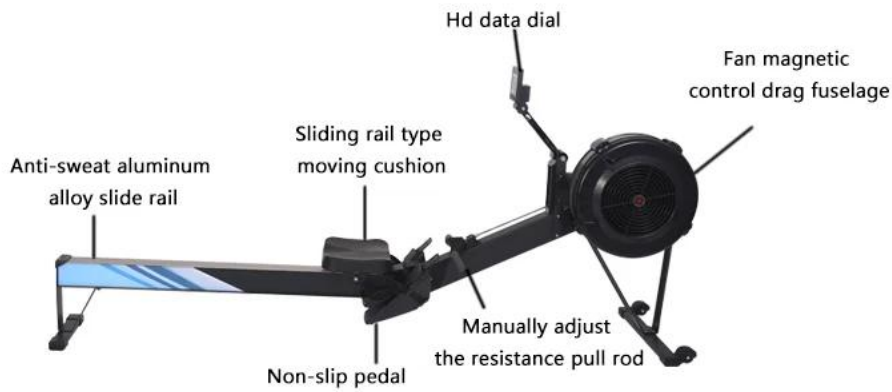

## Περιγραφή προϊόντος

όνομα προϊόντος	Πτυσσόμενη μηχανή κωπηλασίας για οικιακή / εξωτερική μηχανή κωπηλασίας
Μέγιστο βάρος χρήστη	227kg
αλυσίδα	Επινικελωμένη αλυσίδα χάλυβα
Μέγεθος προϊόντος	1430 * 400 * 550 mm
Βάρος / διαστάσεις αποστολής	32kg / 38 * 55 * 142 cm

## NO. 1

Hd LED monitor, display all kinds of feedback data during exercise, let you know your consumption

---

## NO. 3

Wide steel seat track to ensure smooth and smooth seat movement

---