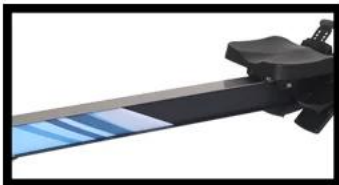

NO. 2

You can adjust exercise intensity and calorie expenditure by adjusting the resistance level of the fan blades.