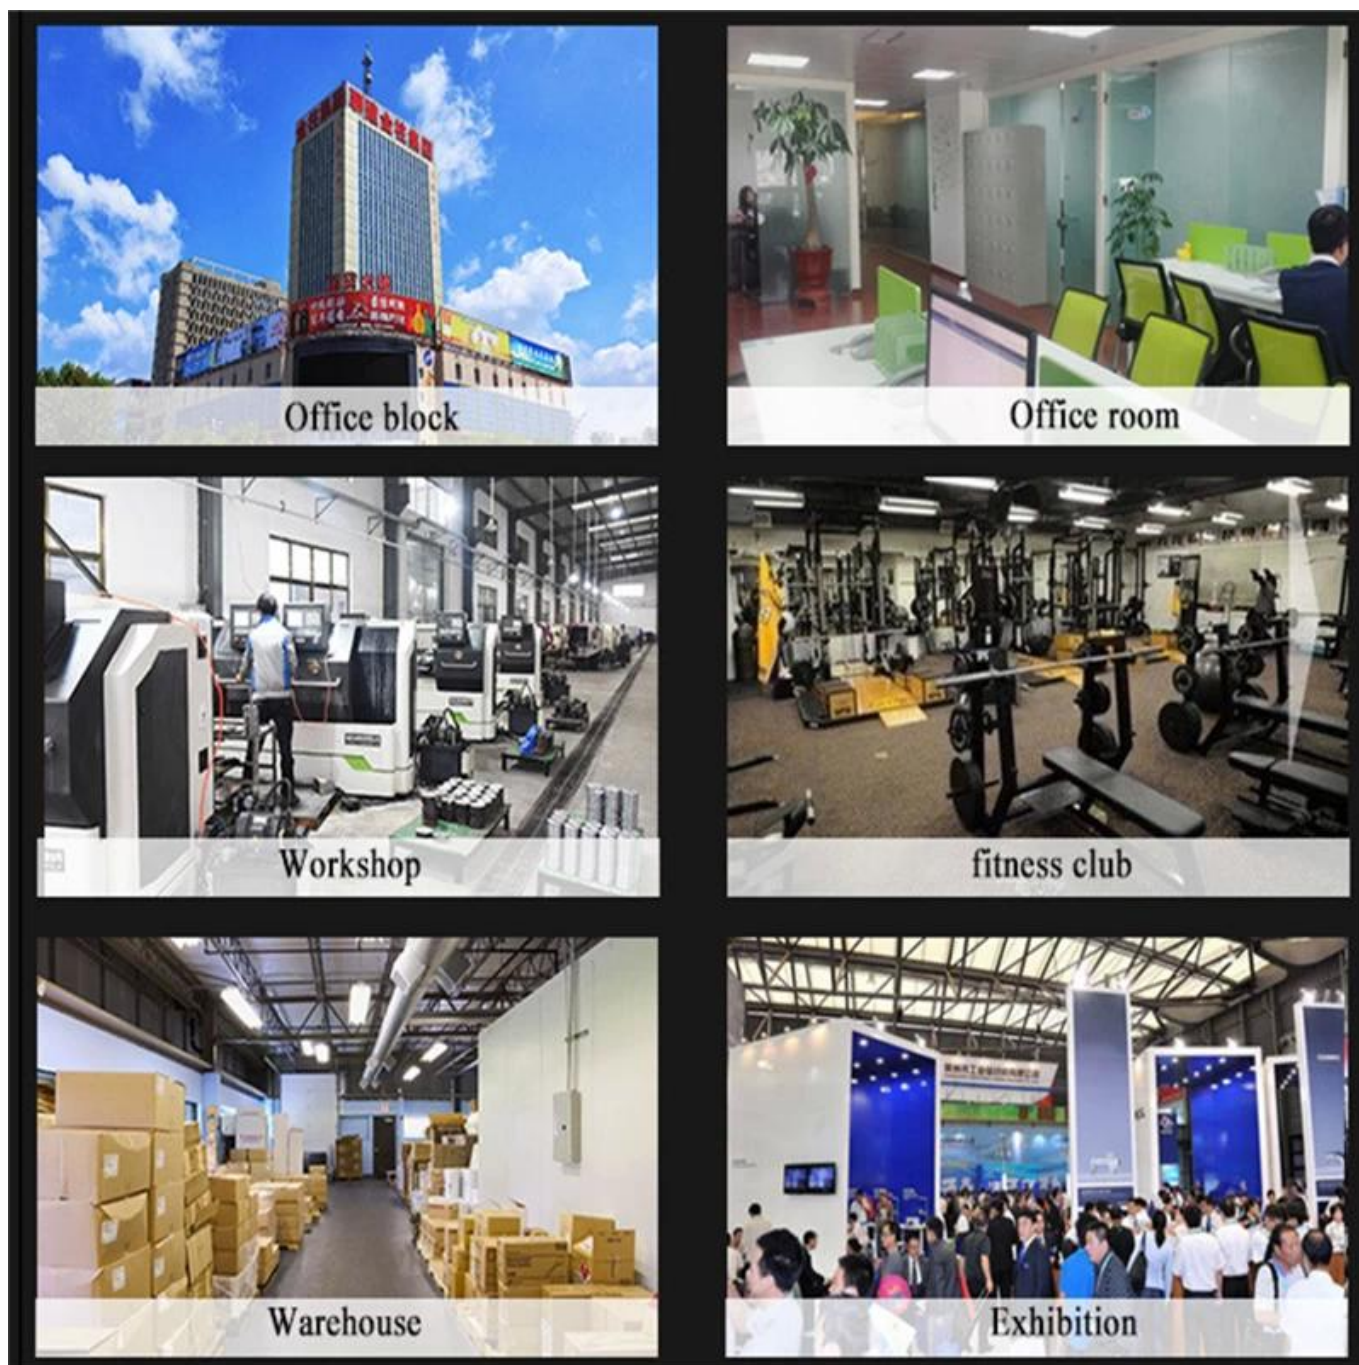

Ελπίζουμε ειλικρινά να οικοδομήσουμε μια ωραία και μεγάλη συνεργασία μαζί σας στο μέλλον.

Αποθήκη μας