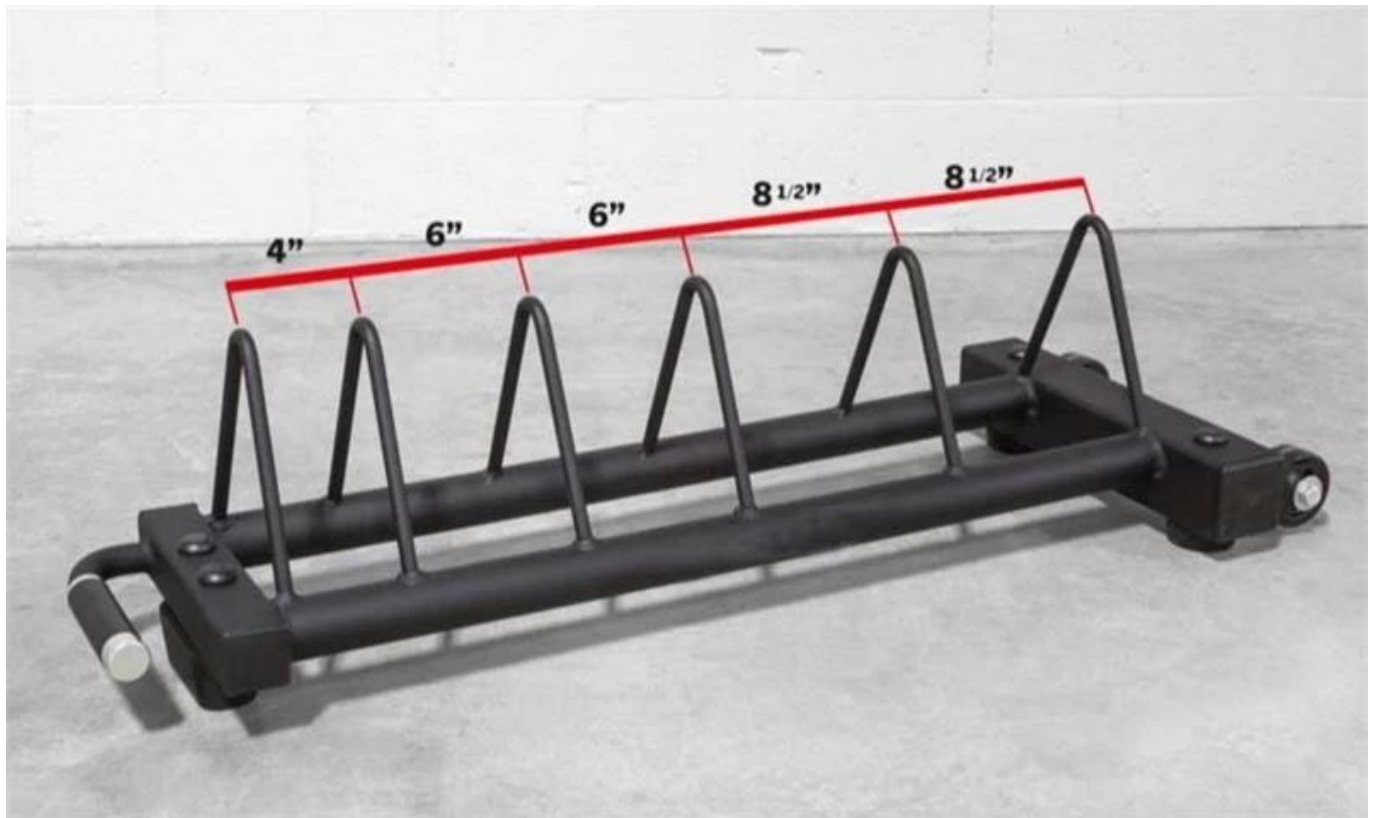

Περιγραφή προϊόντος

Πληροφορίες για την εταιρεία

SHANDONG XINGYA SPORT FITNESS INC είναι μια επαγγελματική επιχείρηση εξοπλισμού άσκησης για την ανάπτυξη,

την παραγωγή και τις πωλήσεις των αλτήρων, barbells, kettlebell, ψάθες, ράφια και άλλα προϊόντα με επικάλυψη από καουτσούκ και εμβάπτιση.