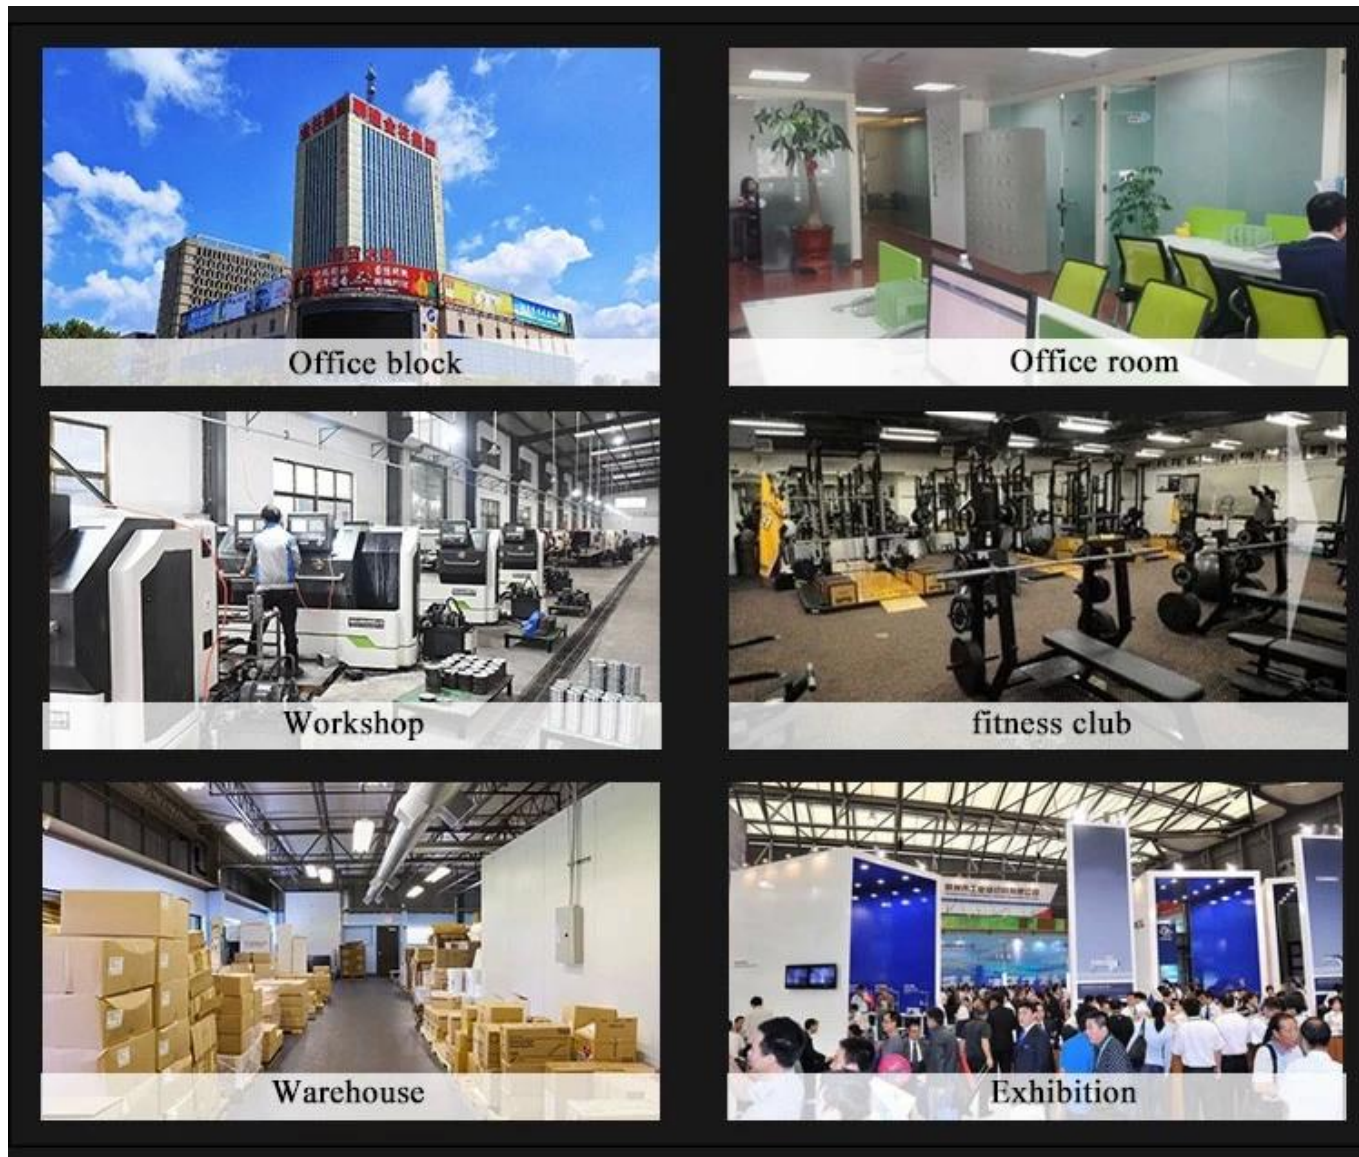

7. έκθεση

Εμείς παρακολουθήσουν το Canton Fair 2016. Συναντήσαμε πολλούς φίλους από παγκοσμίως. Είναι πολύ ευγενικός και εντυπωσιασμένος με τα προϊόντα μας, όπως, αλτήρες, βραστήρα καμπάνες, μπάλες τοίχο. Έχουμε κάνει πολλές παραγγελίες από τους πελάτες μας συναντηθήκαμε στην έκθεση canton. Αυτό είναι πραγματικά τιμή μας να κάνουν φίλους με τους πελάτες μας και τους ικανοποιημένους με ποιότητα και τις υπηρεσίες μας. Εμείς θυμόμαστε πάντα ποιότητα πρώτα.

Και θα παραστούν FIBO στη Γερμανία στις 6, Απρίλιος 9, Απριλίου. Εδώ είναι μας νέα έκθεση ως εξής,

Έκθεση: FIBO2017/FIBOFT-10

Αίθουσα/θάλαμο No.:9 / E70

Κολωνία Πόλη της Γερμανίας

Ημερομηνία: 6-9, Απριλίου 2017.

Καλώς όρισες για σας που έρχεται