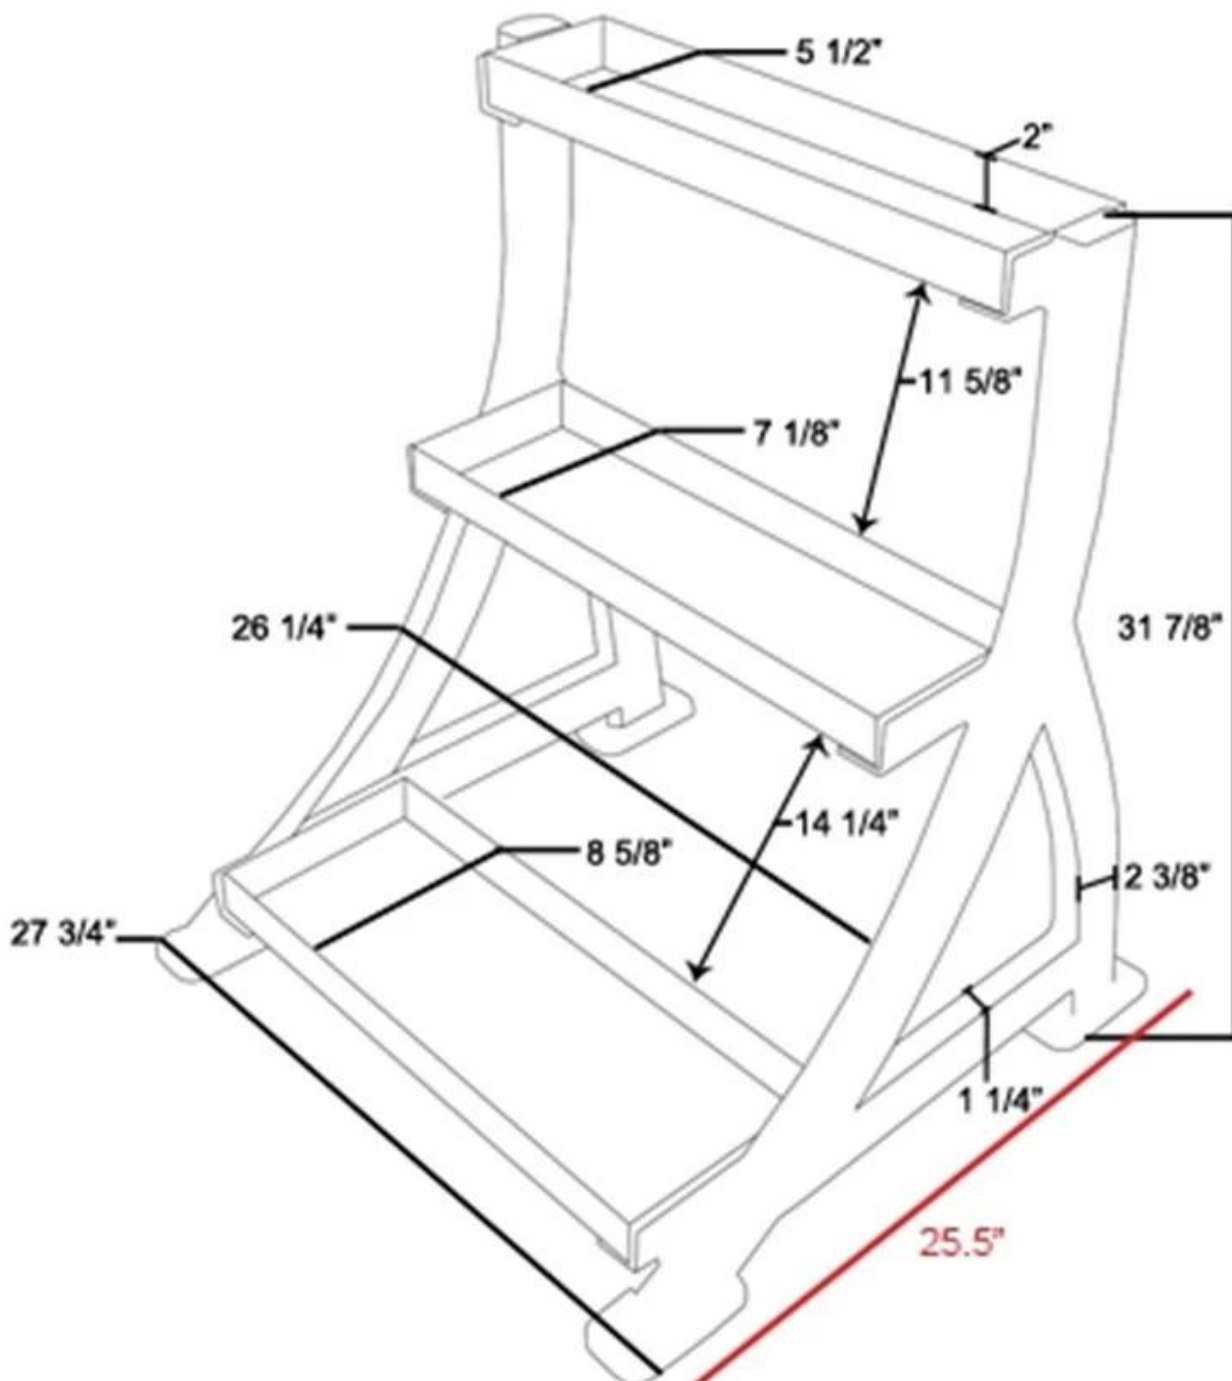

## Περιγραφή προϊόντος

Μια μεγάλη αφετηρία ράφι αποθήκευσης για οποιοδήποτε γυμναστήριο, αυτό [XYSFitness Kettlebell Rack](#) περιλαμβάνει τρία στρώμα σιδήρου πλάκα — χτίστηκε για να χωρέσει μέχρι και kettlebells ή περισσότερο από 300 LBS σε προφυλακτήρα πλάκες. Η μονάδα 2-Tier είναι επίσης πλήρως εξατομικεύσιμο με έναν τόνο των προαιρετικές προσθήκες, έτσι μπορείτε να κάνετε εναλλαγή έξω ένα προφυλακτήρα ράφι με εξειδικευμένες αλτήρα ή kettlebell δίσκος, προσθέσετε ρόδες για την εύκολη φορητότητα, περιλαμβάνουν αλλαγή πιάτο καρφίτσες για επιπλέον αποθηκευτικό χώρο, και πολλά άλλα.