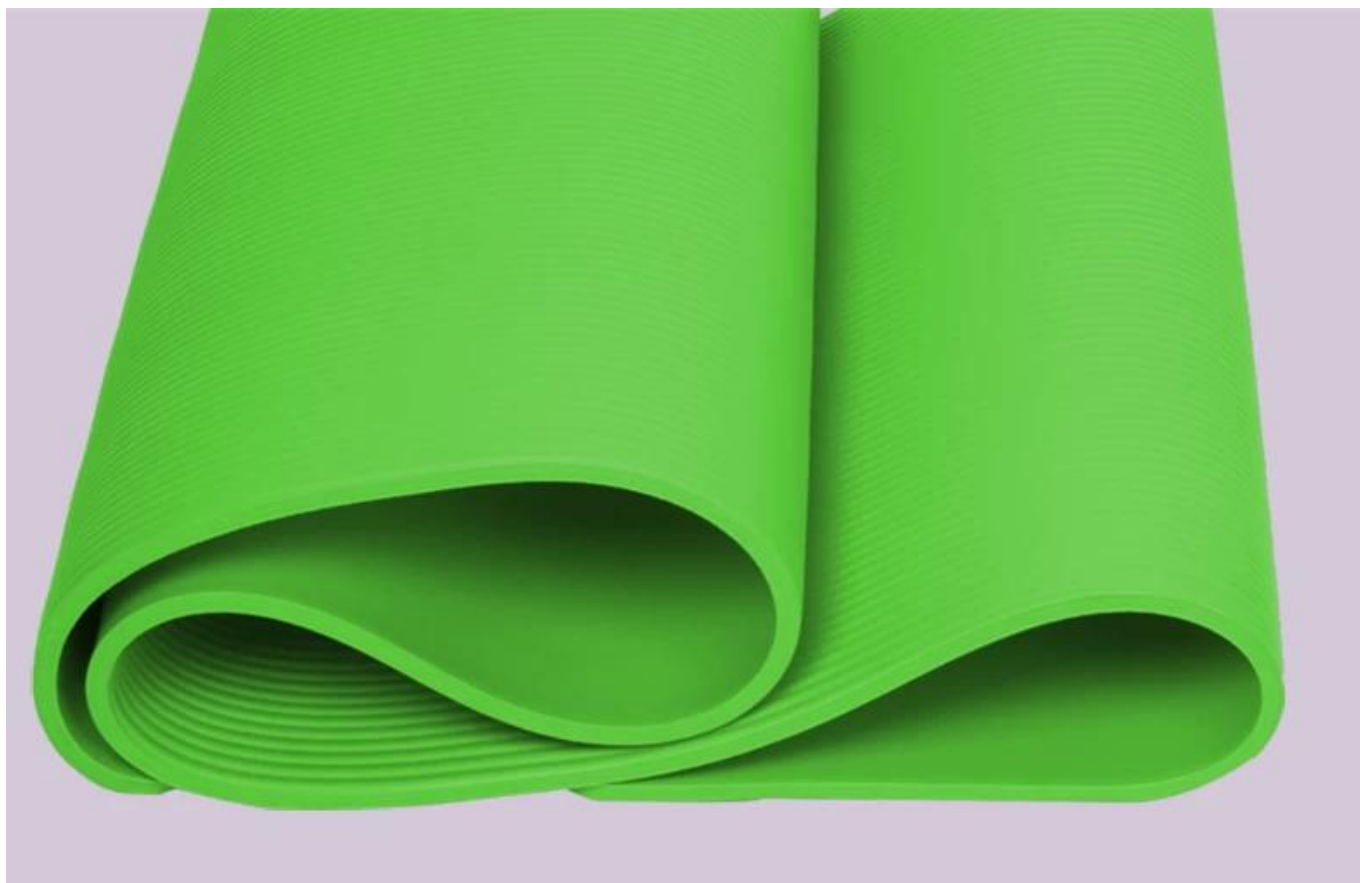

1, Περιγραφή:

Το στοιχείο no.:XYNBRD

Προϊόν: άσκηση γυμναστικής υψηλής πυκνότητας NBR Yoga mat

Μέγεθος: 1730 * 610 * 8/10 mm, 1830 * 610 * 8/10/15/16/20 mm, 1830 * 710 * 10/15 mm, 1830 * 760 * 15 mm, 1830 * 800 * 8/10 mm, 1850 * 800 * 8/10 mm, 1900 * 1200 * 10/ 15 / 16mm, 1900 * 1200 * 20 mm, 1800 * 900 * 12 mm

Υλικό: υψηλής πυκνότητας NBR

Χρώμα: προαιρετική πελάτη

Δείγμα: διαθέσιμο

Λογότυπο: μπορεί να προσαρμοστεί

MOQ:10pcs

Χαρακτηριστικό γνώρισμα: υψηλής-πυκνότητας σωματική εκπαίδευση pad, σοκ και δάκρυ, υψηλή ανθεκτικότητα, μεγάλη διάρκεια ζωής, κυρίως για ανταγωνιστικά αθλήματα κατάρτισης μαξιλάρι 2, λεπτομέρειες εικόνας:

Κλασική υφή, μη ολισθηρή ανθεκτικό:Εύκολο να αποχαιρετήσουν ολίσθηση κινδύνους, μακριά από σπασμένα, δάκρυ που προκαλείται από τα προβλήματα, να επεκτείνει αποτελεσματικά τη ζωή του γιόγκα

Υψηλή πυκνότητα, ανθεκτικότητα πλήρη:NBR υλικό, καθώς και υψηλής πυκνότητας βιονικά κηρήθρα απαλή πακέτο σε μαλακό

Ροζ: χαριτωμένο νεολαία

Μπλε: καθαρή και ήσυχη

Πράσινο: καλή σε ακρόαση

Μωβ: ευγενή και κομψή

Γκρι: ήρεμη και κομψή

Περιβαλλοντική υγεία, καμία μρωδιά

Κλειστό τρύπα αφρού, αισθάνονται άνετα

Ισχυρή ανάκαμψη, αντικαταστάθηκε από την προστασία