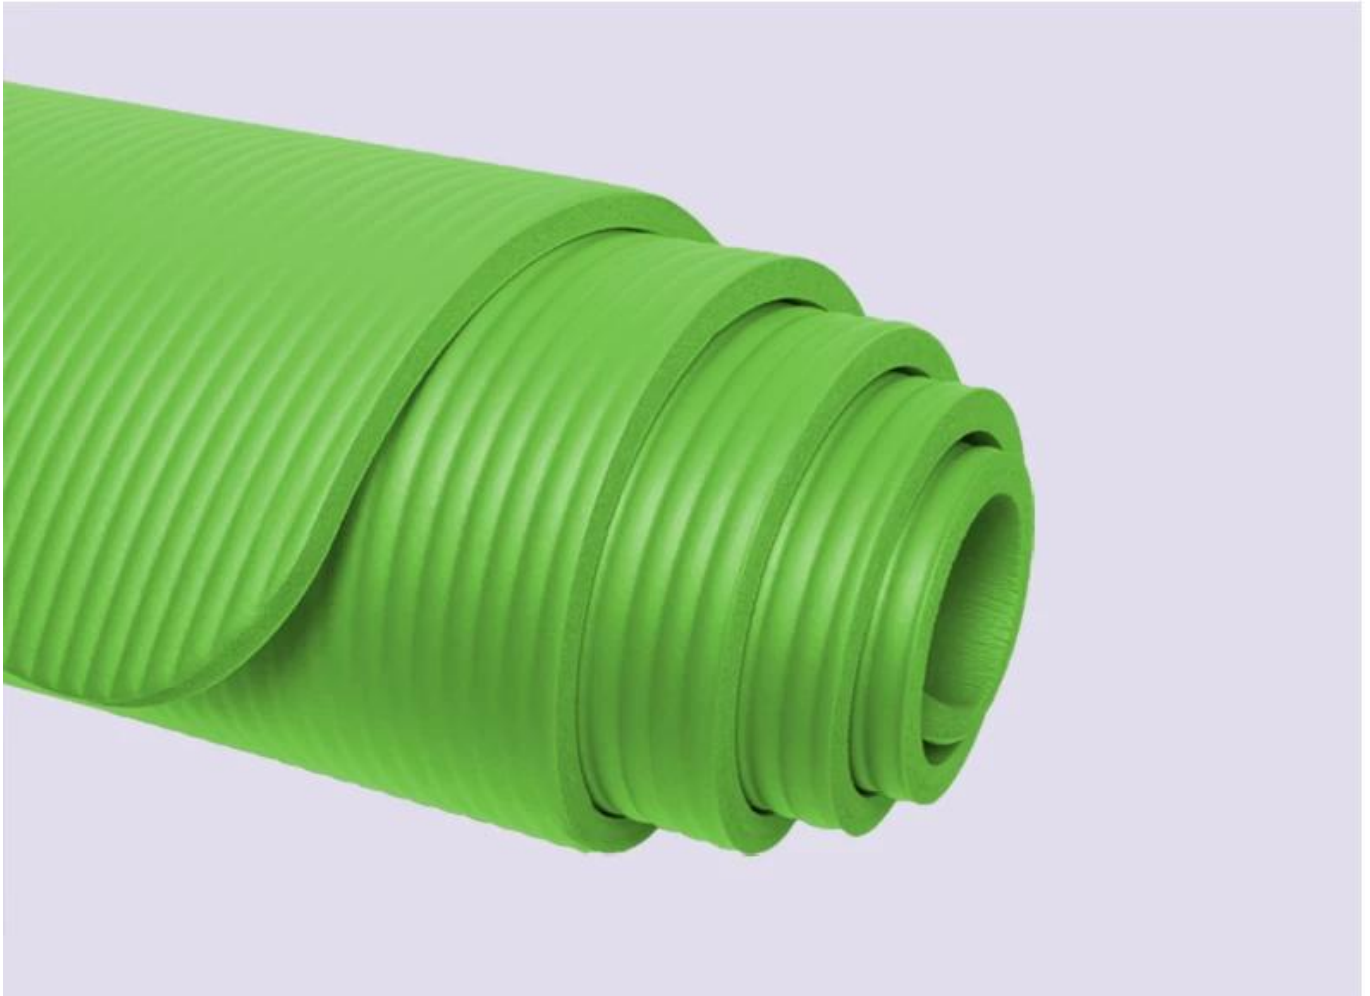

1, Περιγραφή:

Το στοιχείο no.:XYNBRD

Προϊόν: άσκηση γυμναστικής υψηλής πυκνότητας NBR Yoga mat

Μέγεθος: 1730 * 610 * 8/10 mm, 1830 * 610 * 8/10/15/16/20 mm, 1830 * 710 * 10/15 mm, 1830 * 760 * 15 mm, 1830 * 800 * 8/10 mm, 1850 * 800 * 8/10 mm, 1900 * 1200 * 10/ 15 / 16mm, 1900 * 1200 * 20 mm, 1800 * 900 * 12 mm

Υλικό: υψηλής πυκνότητας NBR

Χρώμα: προαιρετική πελάτη

Δείγμα: διαθέσιμο

Λογότυπο: μπορεί να προσαρμοστεί

MOQ:10pcs

Χαρακτηριστικό γνώρισμα: υψηλής-πυκνότητας σωματική εκπαίδευση pad, σοκ και δάκρυ, υψηλή ανθεκτικότητα, μεγάλη διάρκεια ζωής, κυρίως για ανταγωνιστικά αθλήματα κατάρτισης μαξιλάρι 2, λεπτομέρειες εικόνας:

Κλασική υφή, μη ολισθηρή ανθεκτικό:Εύκολο να αποχαιρετήσουν ολίσθηση κινδύνους, μακριά από σπασμένα, δάκρυ που προκαλείται από τα προβλήματα, να επεκτείνει αποτελεσματικά τη ζωή του γιόγκα

Υψηλή πυκνότητα, ανθεκτικότητα πλήρη:NBR υλικό, καθώς και υψηλής πυκνότητας βιονικά κηρήθρα απαλή πακέτο σε μαλακό